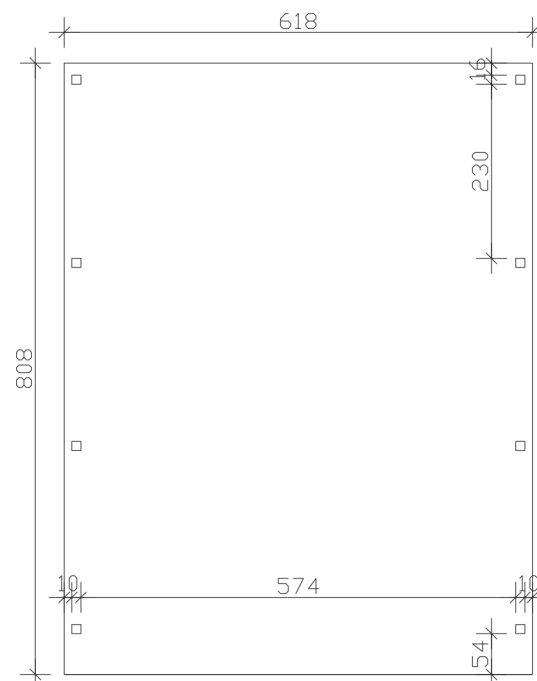

FICHTELBERG

Satteldach-Carport

Carport
FICHTELBERG
 618 x 808 cm

Gestaltungsbeispiel

- Massive Konstruktion aus hochwertigem Leimholz (BSH-Fichte)
- Farblich behandelt in eiche hell
- Sparrendach mit Dachlatten (ohne Dachziegel)
- Pfosten 12 x 12 cm

CARPORT FICHTELBERG 618 x 808 cm

Datenblatt / Baubeschreibung

Material	Leimholz, Fichte
Farbbehandlung	Lasiert in Eiche hell
Pfostenstärke	12 x 12 cm
Aufstellbreite	618 cm
Aufstelltiefe	808 cm
Grundfläche	49,93 m ²
Umbauer Raum	152,55 m ³
Breite Sockelmaß	598 cm
Tiefe Sockelmaß	726 cm
Durchfahrtshöhe vorne	225 cm
Durchfahrtshöhe hinten	225 cm
Durchfahrtsbreite	574 cm
Firsthöhe	362 cm
Traufenhöhe	249 cm
Schneelast	1,5 kN/m ²
Dachform	Satteldach
Dachfläche	54,14 m ²
Dachneigung	20 °
Dacheindeckung	Dachlattung (für Ziegeleindeckung)
Dachstärke	40 mm

Wasserablauf	zur Seite
Pfostenabstand Tiefe	230 cm
Pfostenanzahl	8
Oberfläche Holz	142,61 m ²
Im Lieferumfang enthalten	H-Pfostenanker zum Einbetonieren, Montagematerial, Aufbauanleitung
Anzahl Packstücke	2
Verpackungsgewicht gesamt	1178 kg
Verpackungsmaße	Paket 1: 120 cm x 620 cm x 45 cm 985,0 kg Paket 2: 120 cm x 320 cm x 45 cm 193,0 kg
Artikelnummer	248506-01-30
EAN-Nummer	4018211039883
Garantie	5 Jahre gemäß unseren Garantiebedingungen

FICHTELBERG
618 x 808 cm

Ansicht
vorne

Schnitt

Grundriss

FICHTELBERG

618 x 808 cm

Schnitte und Ansichten Maßstab 1:100