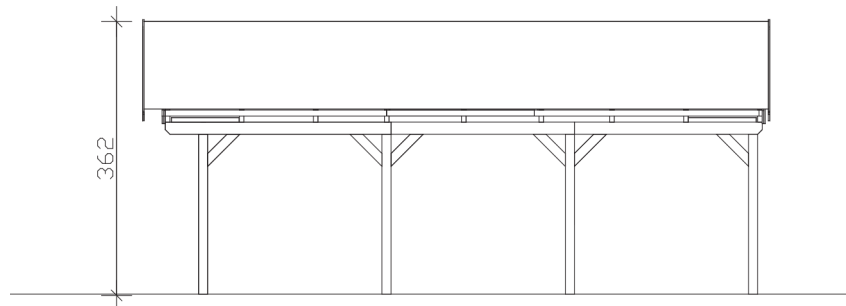

FICHTELBERG

Satteldach-Carport

Carport
FICHTELBERG
 618 x 808 cm

Gestaltungsbeispiel

- Massive Konstruktion aus hochwertigem Leimholz (BSH-Fichte)
- Farblich behandelt in eiche hell
- Sparrendach mit Dachlatten (ohne Dachziegel)
- Pfosten 12 x 12 cm

CARPORT FICHTELBERG 618 x 808 cm

Datenblatt / Baubeschreibung

Material	Leimholz, Fichte
Farbbehandlung	Lasiert in Eiche hell
Pfostenstärke	12 x 12 cm
Aufstellbreite	618 cm
Aufstelltiefe	808 cm
Grundfläche	49,93 m ²
Umbauer Raum	152,55 m ³
Breite Sockelmaß	598 cm
Tiefe Sockelmaß	726 cm
Durchfahrtshöhe vorne	225 cm
Durchfahrtshöhe hinten	225 cm
Durchfahrtsbreite	574 cm
Firsthöhe	362 cm
Traufenhöhe	249 cm
Schneelast	1,5 kN/m ²
Dachform	Satteldach
Dachfläche	54,14 m ²
Dachneigung	20 °
Dacheindeckung	Dachlattung (für Ziegeleindeckung)
Dachstärke	40 mm

Wasserablauf	zur Seite
Pfostenabstand Tiefe	230 cm
Pfostenanzahl	8
Oberfläche Holz	142,61 m ²
Im Lieferumfang enthalten	H-Pfostenanker zum Einbetonieren, Montagematerial, Aufbauanleitung
Anzahl Packstücke	2
Verpackungsgewicht gesamt	1178 kg
Verpackungsmaße	Paket 1: 120 cm x 620 cm x 45 cm 985,0 kg Paket 2: 120 cm x 320 cm x 45 cm 193,0 kg
Artikelnummer	248506-01-30
EAN-Nummer	4018211039883
Garantie	5 Jahre gemäß unseren Garantiebedingungen

FICHTELBERG
618 x 808 cm

Ansicht
vorne

Schnitt

Grundriss

FICHTELBERG

618 x 808 cm

Schnitte und Ansichten Maßstab 1:100