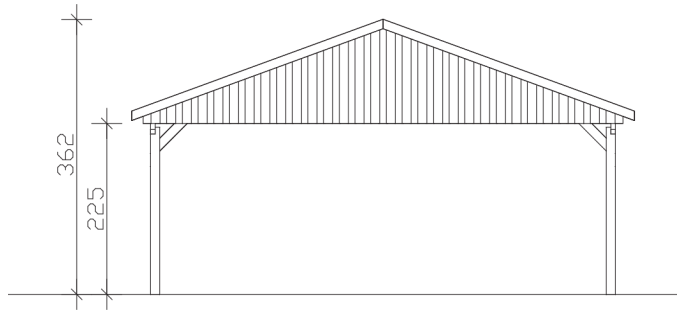

FICHTELBERG

Satteldach-Carport

Carport
FICHTELBERG
 618 x 808 cm

Gestaltungsbeispiel

- Massive Konstruktion aus hochwertigem Leimholz (BSH-Fichte)
- Farblich behandelt in eiche hell
- Sparrendach mit Dachlatten (ohne Dachziegel)
- Pfosten 12 x 12 cm

CARPORT FICHTELBERG 618 x 808 cm

Datenblatt / Baubeschreibung

Material	Leimholz, Fichte
Farbbehandlung	Lasiert in Eiche hell
Pfostenstärke	12 x 12 cm
Aufstellbreite	618 cm
Aufstelltiefe	808 cm
Grundfläche	49,93 m ²
Umbauer Raum	152,55 m ³
Breite Sockelmaß	598 cm
Tiefe Sockelmaß	726 cm
Durchfahrtshöhe vorne	225 cm
Durchfahrtshöhe hinten	225 cm
Durchfahrtsbreite	574 cm
Firsthöhe	362 cm
Traufenhöhe	249 cm
Schneelast	1,5 kN/m ²
Dachform	Satteldach
Dachfläche	54,14 m ²
Dachneigung	20 °
Dacheindeckung	Dachlattung (für Ziegeleindeckung)
Dachstärke	40 mm

Wasserablauf	zur Seite
Pfostenabstand Tiefe	230 cm
Pfostenanzahl	8
Oberfläche Holz	142,61 m ²
Im Lieferumfang enthalten	H-Pfostenanker zum Einbetonieren, Montagematerial, Aufbauanleitung
Anzahl Packstücke	2
Verpackungsgewicht gesamt	1178 kg
Verpackungsmaße	Paket 1: 120 cm x 620 cm x 45 cm 985,0 kg Paket 2: 120 cm x 320 cm x 45 cm 193,0 kg
Artikelnummer	248506-01-30
EAN-Nummer	4018211039883
Garantie	5 Jahre gemäß unseren Garantiebedingungen

FICHTELBERG
618 x 808 cm

Ansicht
vorne

Schnitt

Grundriss

FICHTELBERG

618 x 808 cm

Schnitte und Ansichten Maßstab 1:100