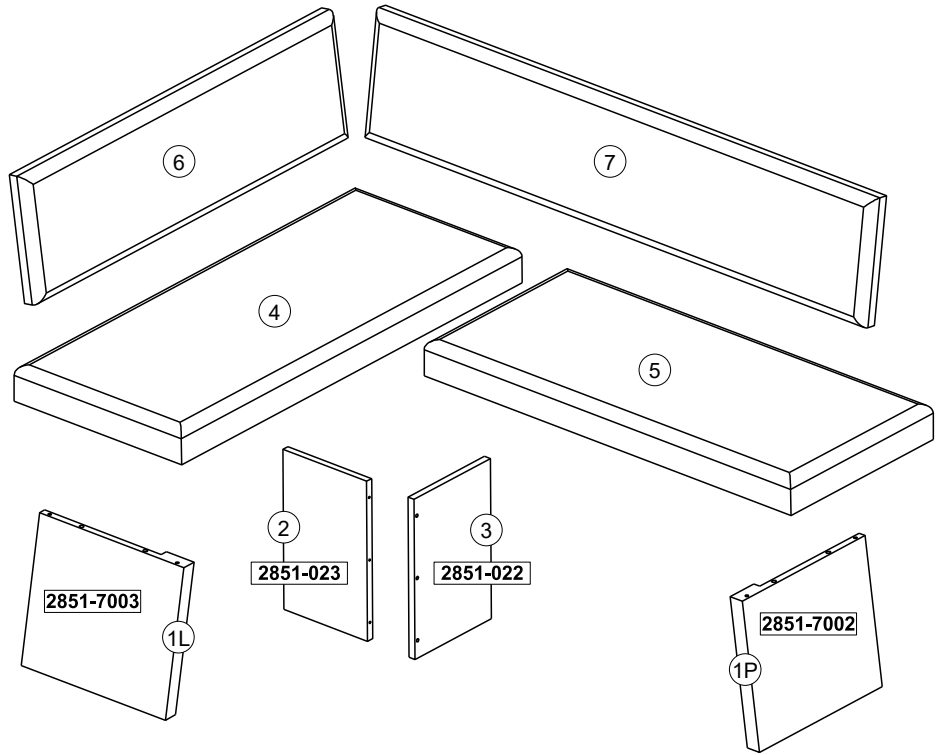

LIST OF FURNITURE HARDWARE - BESCHLAGTEILE - OKUCIE ŁĄCZĄCE - SPOJOVACÍ KOVÁNÍ

A  5x20 8x	B  M6x20 14x	C  M6x30 10x	D  M6x60 3x	E  M6x65 4x	F  M6x16 4x
G  6/20 6x	H  M6 3x	I  7x50 3x	J  8x40 7x	K  3x	L  4x
M  4x	N  2x	O  5x	P  1x	R  1x	S  8x

Here, you can measure the furniture hardware to recognise a certain part according to its size. All proportions are in millimetre.

Hier können Sie die Schrauben zur besseren Identifizierung nachmessen (alle Maßangaben in mm).

60 min.

BENCH SECTIONS
BAUTEILE
CZĘŚCI
DÍLY

	④	⑤	⑥	⑦
2851 125x165 cm	2850-9200	2850-9201	2850-9221	2850-9220
2853 140x180 cm	2852-9200	2852-9201	2852-9221	2852-9220

7

B
10x