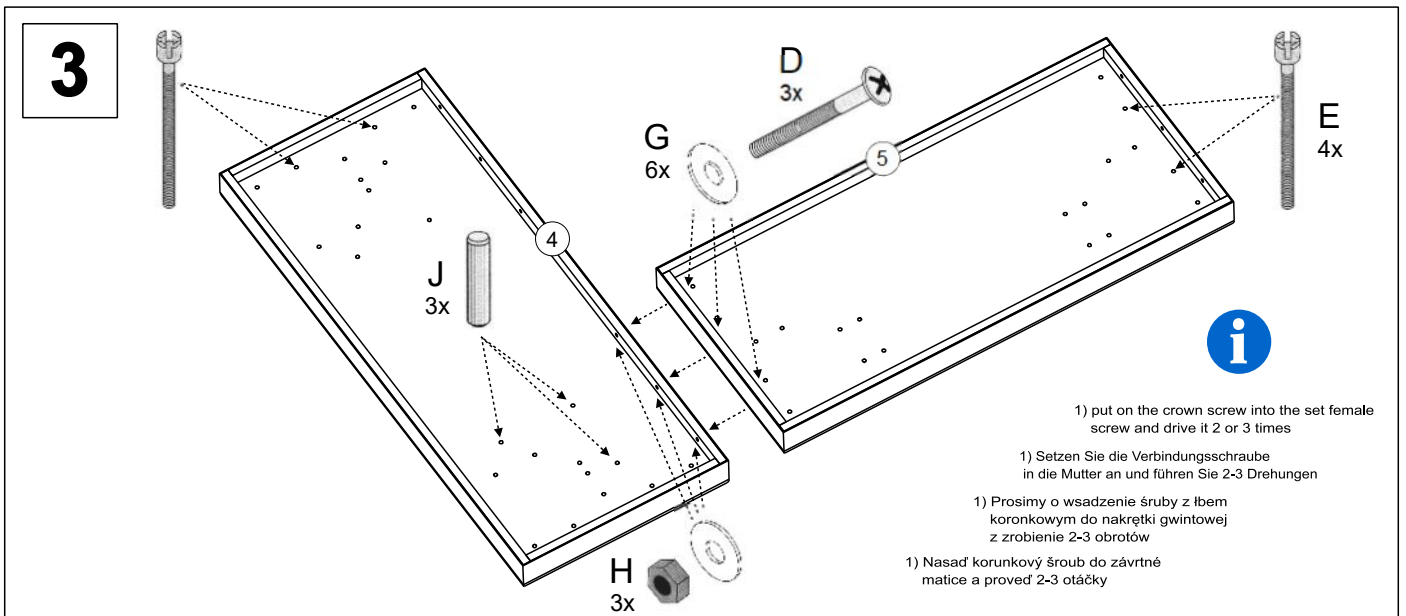

Here, you can measure the furniture hardware to recognise a certain part according to its size. All proportions are in millimetre.

Hier können Sie die Schrauben zur besseren Identifizierung nachmessen (alle Maßangaben in mm).

60 min.

BENCH SECTIONS
BAUTEILE
CZĘŚCI
DÍLY

	④	⑤	⑥	⑦
2851 125x165 cm	2850-9200	2850-9201	2850-9221	2850-9220
2853 140x180 cm	2852-9200	2852-9201	2852-9221	2852-9220

7

B
10x