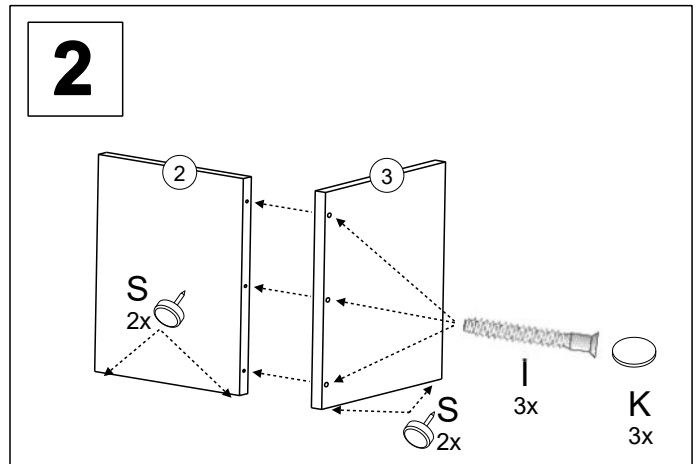

Here, you can measure the furniture hardware to recognise a certain part according to its size. All proportions are in millimetre.

Hier können Sie die Schrauben zur besseren Identifizierung nachmessen (alle Maßangaben in mm).

Tutaj mogą sobie Państwo zmierzyć okucie do dokładnego ustalenia rodzaju według rozmiarów. Wszystkie rozmiary podawane są w milimetrach.

Zde si můžete změřit kování k přesnému určení typu dle velikosti. Všechny rozměry jsou uvedeny v milimetrech.

60 min.

BENCH SECTIONS
BAUTEILE
CZĘŚCI
DÍLY

	④	⑤	⑥	⑦
2851 125x165 cm	2850-9200	2850-9201	2850-9221	2850-9220
2853 140x180 cm	2852-9200	2852-9201	2852-9221	2852-9220

7

B
10x