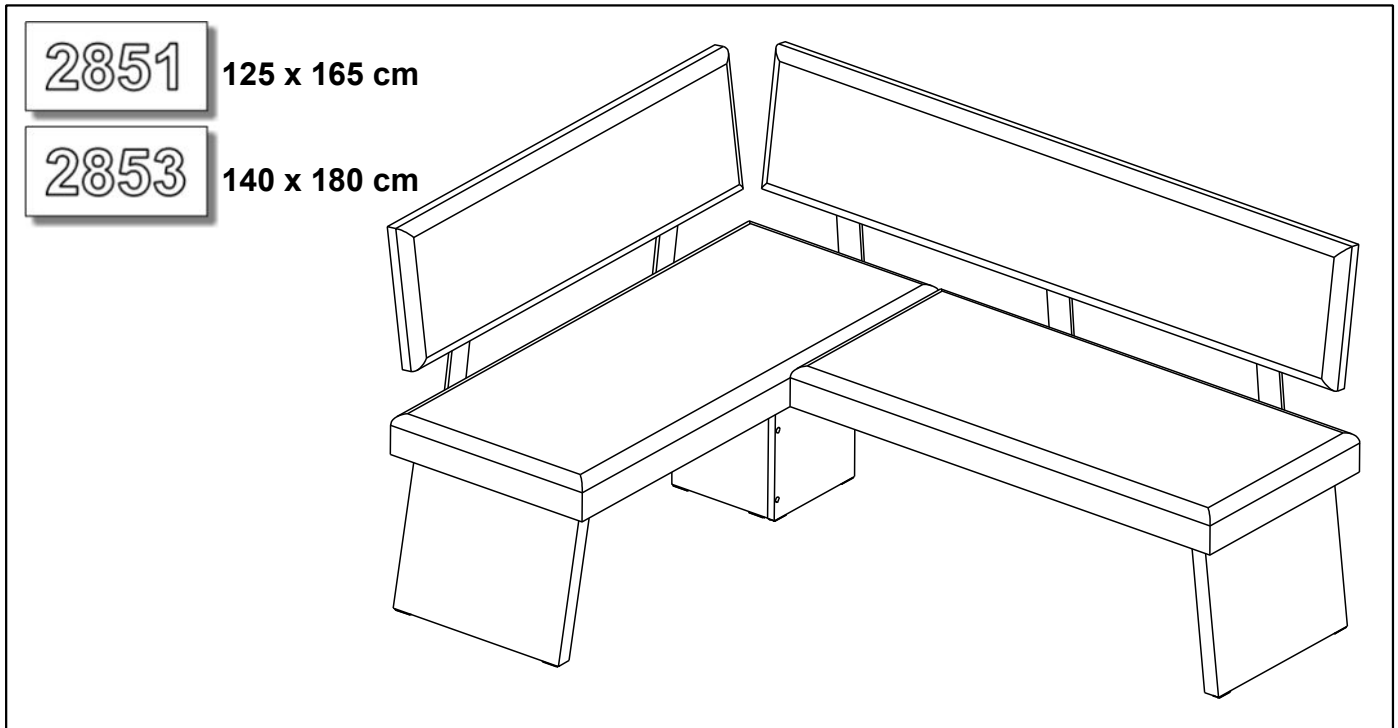

032-F.3264

Heinz Hofmann GmbH
Röthenstr. 3+5
D-96247 Michelau
Mail: info@hhm24.de
Tel.: +49 957197410

ASSEMBLY INSTRUCTION CORNER BENCH - AUFBAUANLEITUNG
- INTRUKCJA MONTAŻU - MONTÁŽNÍ NÁVOD

Stand 21.12.2022

LIST OF FURNITURE HARDWARE - BESCHLAGTEILE - OKUCIE ŁĄCZĄCE - SPOJOVACÍ KOVÁNÍ

A 5x20 8x	B M6x20 14x	C M6x30 10x	D M6x60 3x	E M6x65 4x	F M6x16 4x
G 6/20 6x	H M6 3x	I 7x50 3x	J 8x40 7x	K 3x	L 4x
M 4x	N 2x	O 5x	P 1x	R 1x	S 8x

Here, you can measure the furniture hardware to recognise a certain part according to its size. All proportions are in millimetre.

Hier können Sie die Schrauben zur besseren Identifizierung nachmessen (alle Maßangaben in mm).

Tutaj mogą sobie Państwo zmierzyć okucie do dokładnego ustalenia rodzaju według rozmiarów. Wszystkie rozmiary podawane są w milimetrach.

Zde si můžete změřit kování k přesnému určení typu dle velikosti. Všechny rozměry jsou uvedeny v milimetrech.

60 min.