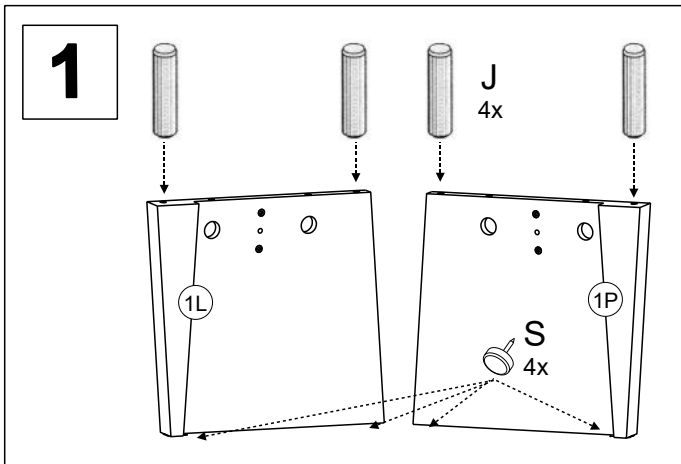

Here, you can measure the furniture hardware to recognise a certain part according to its size. All proportions are in millimetre.

Hier können Sie die Schrauben zur besseren Identifizierung nachmessen (alle Maßangaben in mm).

Tutaj mogą sobie Państwo zmierzyć okucie do dokładnego ustalenia rodzaju według rozmiarów. Wszystkie rozmiary podawane są w milimetrach.

Zde si můžete změřit kování k přesnému určení typu dle velikosti. Všechny rozměry jsou uvedeny v milimetrech.

60 min.

BENCH SECTIONS
BAUTEILE
CZĘŚCI
DÍLY

	④	⑤	⑥	⑦
2851 125x165 cm	2850-9200	2850-9201	2850-9221	2850-9220
2853 140x180 cm	2852-9200	2852-9201	2852-9221	2852-9220

7

B
10x