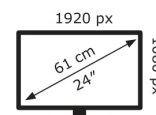

13 kWh/1000h

2019/2013

Technische Daten BE24EQSK

Bildschirm

Bildschirmdiagonale:	60,5 cm (23.8 Zoll)
Bildschirmauflösung:	1920 x 1080 Pixel
Natives Seitenverhältnis:	16:9
Touchscreen:	Nein
HD-Typ:	Full HD
Panel-Typ:	IPS
Bildschirmform:	Flach
Kontrastverhältnis:	1000:1
Maximale Bildwiederholrate:	75 Hz
Anzahl der Farben des Displays:	16,7 Millionen Farben
Typ der Hintergrundbeleuchtung:	LED
Helligkeit (typisch):	300 cd/m ²
Reaktionszeit:	5 ms
Blendfreier Bildschirm:	Ja
Bildwinkel, horizontal:	178°
Bildwinkel, vertikal:	178°

Gewicht und Abmessungen

Gerätebreite (inkl. Fuß):	540 mm
Gerätetiefe (inkl. Fuß):	211 mm
Gerätehöhe (inkl. Fuß):	362 mm
Gewicht (mit Ständer):	5,6 kg
Breite (ohne Standfuß):	54 cm
Tiefe (ohne Standfuß):	5,3 cm
Höhe (ohne Standfuß):	35,5 cm
Gewicht (ohne Ständer):	3,7 kg

Verpackungsdaten

Verpackungsbreite:	631 mm
Verpackungstiefe:	220 mm
Verpackungshöhe:	450 mm
Paketgewicht:	7,9 kg

Ergonomie

VESA-Halterung:	Ja
Kabelsperre-Slot:	Ja
Höhenverstellung:	Ja
Panel-Montage-Schnittstelle:	100 x 100 mm
Slot-Typ Kabelsperre:	Kensington
Höheneinstellung:	13 cm
Pivot:	Ja
Pivot Winkel:	-90 – 90°
Schwenkbar:	Ja
Schwenkwinkelbereich:	-180 – 180°
kipubar:	Ja
Neigungswinkelbereich:	-5 – 35°