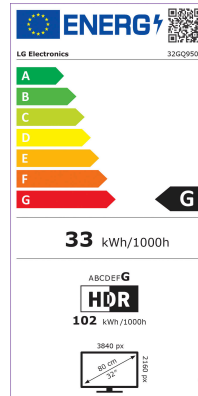

Monitor

Der UltraGear 32GQ950P ist der ideale Monitor für alle, für die Gaming mehr als nur spielen ist. Sein Nano IPS-Display der zweiten Generation setzt Spielewelten unvergleichlich in Szene und offenbart jedes Detail in einer knackig scharfen 4K-UHD-Auflösung von 3.840 x 2.160 Pixeln. Für die nötige Reaktionsschnelligkeit sorgen 1 Millisekunde Reaktionszeit, 144 Hz Bildrate (übertaktbar auf 160 Hz) und die Zertifizierung für NVIDIA G-SYNC Compatible sowie die Unterstützung für AMD FreeSync Premium Pro. Durch seine flexible Verstellbarkeit ermöglicht der UltraGear 32GQ950P zudem Gaming in Bestform.

Ausstattung

- 80 cm (31,5") IPS-Monitor in nahezu rahmenlosem, schlanken Design
- Nano IPS-Display der zweiten Generation mit herausragender Kontrastschärfe und 35 Prozent größerem Farbraum als 100% sRGB
- Native 4K-UHD-Auflösung von 3.840 x 2.160 Pixeln für packende Gaming-Erlebnisse
- Bis zu 1.000 cd/m² Helligkeit und Unterstützung für VESA DisplayHDR™ 1000 ermöglichen die Darstellung selbst feinsten Details
- Schnelle Reaktionszeit von 1 ms für jederzeit flüssige Bewegungsdarstellung
- Bildwiederholfrequenz übertaktbar bis zu 160 Hz
- NVIDIA G-SYNC Compatible Zertifizierung und Unterstützung von AMD FreeSync Premium Pro sorgen für einen weichen Bildaufbau
- Flexible Anschlussmöglichkeiten mit 2 x HDMI 2.1, 1 x DisplayPort 1.4 und USB 3.0 (1 up, 2 down)
- Speziell optimierte Bildmodi für eine detailgetreue Darstellung in unterschiedlichen Anwendungsfällen
- OnScreen Control sorgt durch Maussteuerung für eine besonders einfache Menüsteuerung
- Unterstützung für Hardware-Kalibrierung