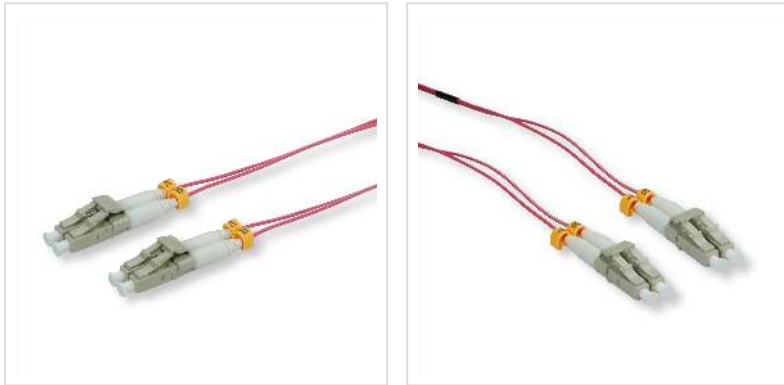

ROLINE LWL-Kabel SLIM 50/125µm OM4, LSOH, LC/LC, violett, 1 m

Artikelnummer	21.15.9261
Hersteller	ROLINE
Hersteller-Art.-Nr.	21.15.9261
EAN (Einzelstück)	7611990153299

Extra dünne ROLINE LWL-Patchkabel in OM4-Qualität für hoch performante LWL-Verkabelung in hochdichten Umgebungen. Der LC-Stecker mit seinem kleinen Querschnitt erlaubt hohe Dichten im Verteilerbereich. Und die extra dünnen Kabel haben gerade einmal 1,2mm Außendurchmesser je Faser!

- Faser- und Mantel-Material in ROLINE Qualität
- Außendurchmesser: 1,2 mm je Faser
- Duplexkabel mit Fasertyp Multi-Mode 50/125µm OM4 Die OM4-Faserqualität mit sehr geringer Dämpfung sorgt für eine hervorragende Qualität bei hohen Bandbreiten von bis zu 10 Gbit/s
- Modale Bandbreite: 4700 MHz-km
- Kabelfarbe: erika-violett

Technische Daten

Hersteller	ROLINE
Produktgruppe	Fiber Optic Kabel
Produkttyp	LWL-Patchkabel OM4
Farbe	violett
Länge	1 m
Anzahl Fasern	2

Aderaufbau	Kompaktader
Kabeltyp	Duplexkabel
Aussenkabel	nein
Faserquerschnitt	50/125µm OM4
Anschlüsse	LC / LC
Seite 1 Typ des Anschlusses	LC
Seite 2 Typ des Anschlusses	LC
Kevlar Zugentlastung	ja
Aussen-Ø Kabel	1,2 x 2,4 mm
Aussenmantel Kabel	LS0H
Kabel LS0H	ja