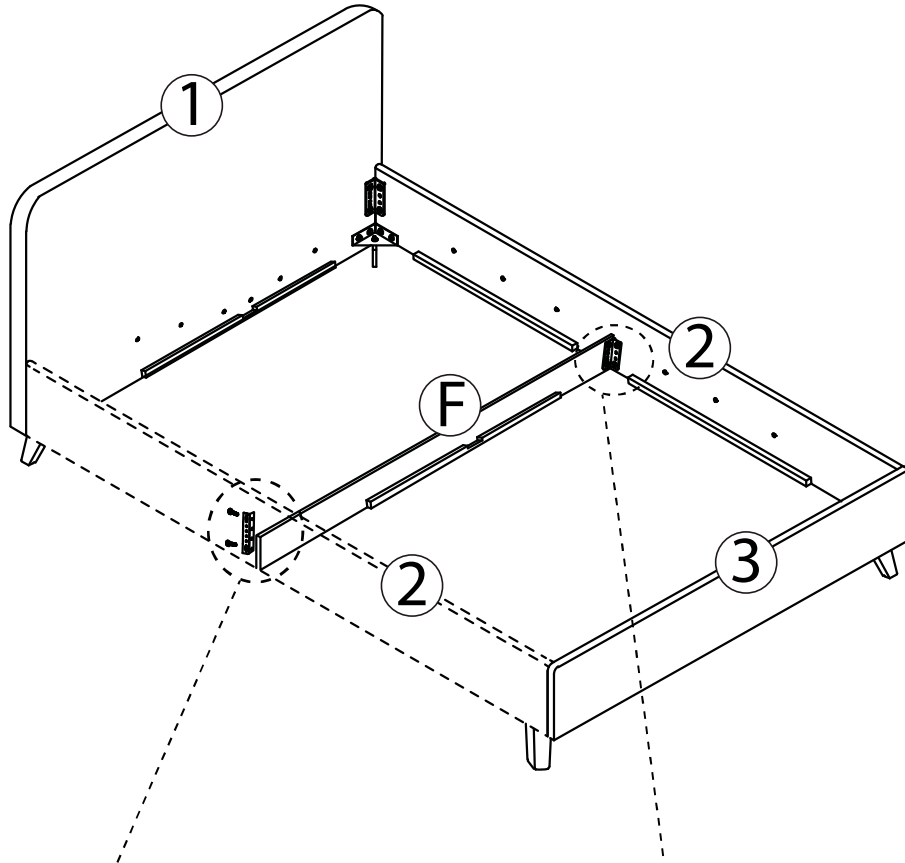

# RIVA by meise (KB-597)

140 cm

AF-12	B-12	C-12	D-12	E-12	F-12	G-12	H-12	I-12
4	4	6	20	-	1	-	4	4
				-		-		
H 200	-	-	M6*25	-	1415*154*54	-	M8	M6*20
J-12	K-12	LL/LR-12	M-12	N-12	O-12	P-12	Q-12	R-12
-	-	-	-	0 / 1	4	-	-	-
-	-	-	-			-	-	-
-	-	-	-	10 / 13	M8	-	-	-
S-12	T-12	U-12	V-12	W-12	X-12	Y-12	Z-12	AA-12
4	-	-	1	7	-	16	-	12
	-	-			-		-	
800*38*38	-	-	5	M6	-	M8*25	-	M8*60
AB-12	AD-12	AE-12	AG-12					
4	1	7	-					
			-					
M8	1100*30*20	4*40	-					

**1**

**1.**

**2.**

**2**

**1.**

**2.**

**3.**

**4.**

**5.**

3

1.

2.

4