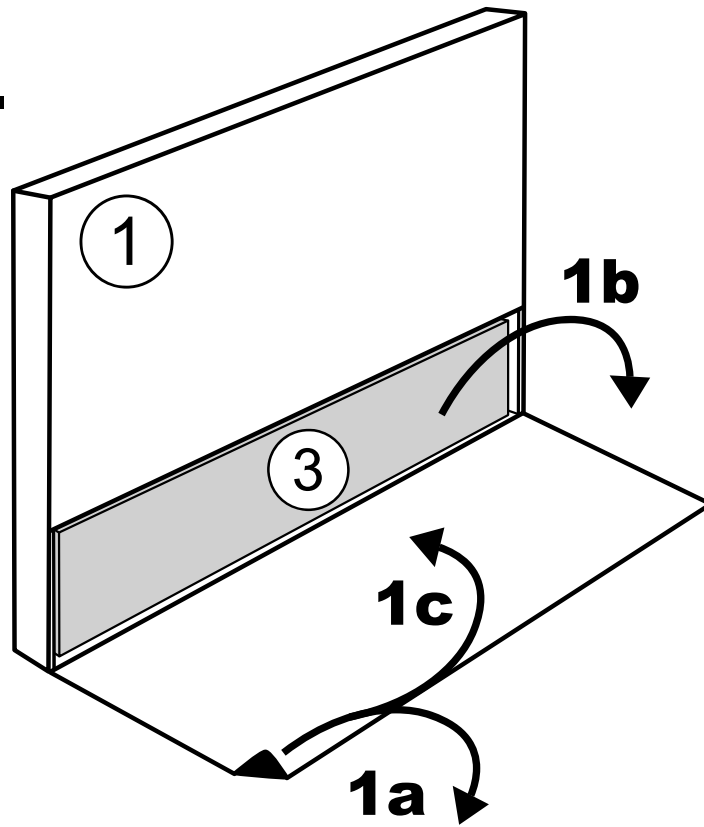

# RIVA by meise (KB-597)

140 cm

AF-12	B-12	C-12	D-12	E-12	F-12	G-12	H-12	I-12
4	4	6	20	-	1	-	4	4
				-		-		
H 200	-	-	M6*25	-	1415*154*54	-	M8	M6*20
J-12	K-12	LL/LR-12	M-12	N-12	O-12	P-12	Q-12	R-12
-	-	-	-	0 / 1	4	-	-	-
-	-	-	-			-	-	-
-	-	-	-	10 / 13	M8	-	-	-
S-12	T-12	U-12	V-12	W-12	X-12	Y-12	Z-12	AA-12
4	-	-	1	7	-	16	-	12
	-	-			-		-	
800*38*38	-	-	5	M6	-	M8*25	-	M8*60
AB-12	AD-12	AE-12	AG-12					
4	1	7	-					
			-					
M8	1100*30*20	4*40	-					

**1**

**1.**

**2.**

**2**

**1.**

**2.**

**3.**

**4.**