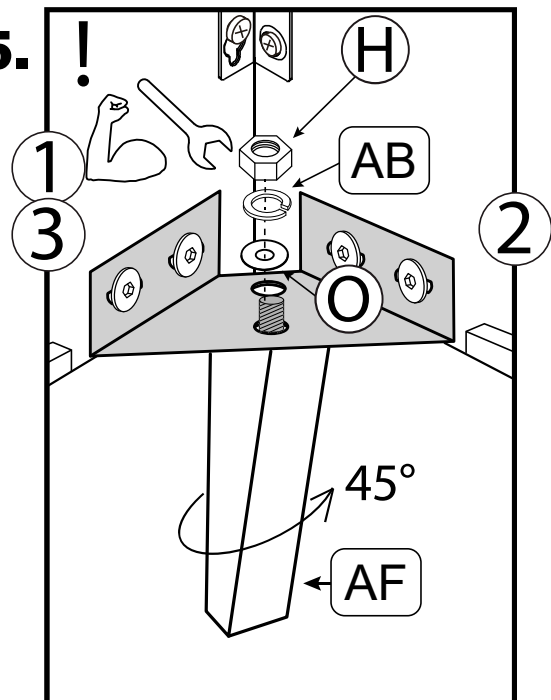

# RIVA by meise (KB-597)

140 cm

AF-12	B-12	C-12	D-12	E-12	F-12	G-12	H-12	I-12
4	4	6	20	-	1	-	4	4
				-		-		
H 200	-	-	M6*25	-	1415*154*54	-	M8	M6*20
J-12	K-12	LL/LR-12	M-12	N-12	O-12	P-12	Q-12	R-12
-	-	-	-	0 / 1	4	-	-	-
-	-	-	-			-	-	-
-	-	-	-	10 / 13	M8	-	-	-
S-12	T-12	U-12	V-12	W-12	X-12	Y-12	Z-12	AA-12
4	-	-	1	7	-	16	-	12
	-	-			-		-	
800*38*38	-	-	5	M6	-	M8*25	-	M8*60
AB-12	AD-12	AE-12	AG-12					
4	1	7	-					
			-					
M8	1100*30*20	4*40	-					

**1**

**1.**

**2.**

**2**

**1.**

**2.**

**3.**

**4.**

**5.**

3

1.

2.

4