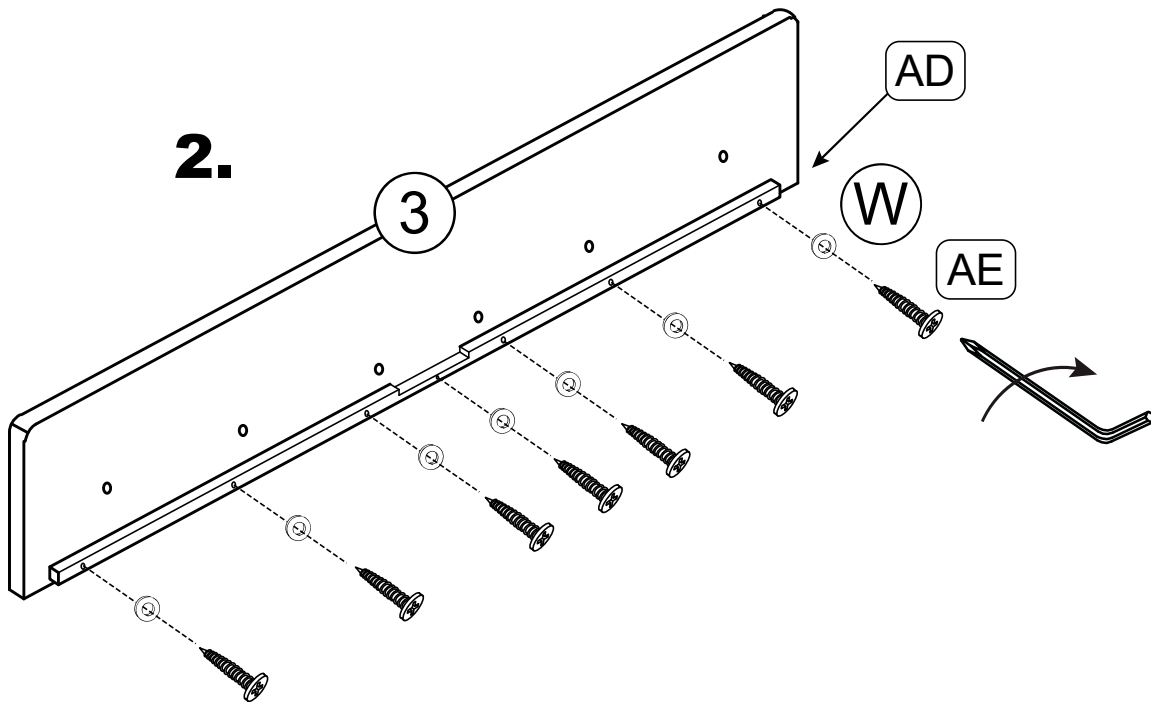

# RIVA by meise (KB-597)

140 cm

AF-12	B-12	C-12	D-12	E-12	F-12	G-12	H-12	I-12
4	4	6	20	-	1	-	4	4
				-		-		
H 200	-	-	M6*25	-	1415*154*54	-	M8	M6*20
J-12	K-12	LL/LR-12	M-12	N-12	O-12	P-12	Q-12	R-12
-	-	-	-	0 / 1	4	-	-	-
-	-	-	-			-	-	-
-	-	-	-	10 / 13	M8	-	-	-
S-12	T-12	U-12	V-12	W-12	X-12	Y-12	Z-12	AA-12
4	-	-	1	7	-	16	-	12
	-	-			-		-	
800*38*38	-	-	5	M6	-	M8*25	-	M8*60
AB-12	AD-12	AE-12	AG-12					
4	1	7	-					
			-					
M8	1100*30*20	4*40	-					

**1**

**1.**

**2.**

**2**

**1.**

**2.**

**3.**

**4.**