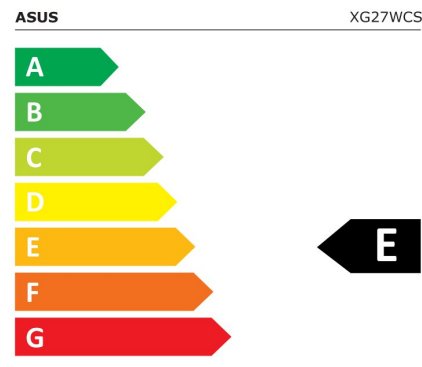

## ROG Strix XG27WCS

EAN 4711387400265

Produkt Nummer 90LM09P1-B01370

- 27-Zoll-Curved-HDR-Gaming-Monitor mit 2560 x 1440 Pixeln und ultraschneller Bildwiederholffrequenz von 180 Hz für professionelle Gamer und immersives Gameplay
- Die ASUS Fast VA-Technologie ermöglicht eine Reaktionszeit von 1 ms (GTG) für scharfe Gaming-Grafiken mit hohen Bildraten
- Die ASUS Extreme Low Motion Blur Sync (ELMB SYNC)-Technologie ermöglicht ELMB zusammen mit der variablen Bildwiederholrate und eliminiert Ghosting und Tearing für eine scharfe Gaming-Darstellung mit hohen Bildraten.
- 95 % DCI-P3-Farbraum mit der fortschrittlichen ASUS Graustufen-Tracking-Technologie sorgt für sanftere Farbabstufungen und Gleichmäßigkeit
- DisplayWidget Center ermöglicht die einfache Anpassung der Monitoreinstellungen mit der Maus

**22** kWh/1000h

ABCDEF**G**  
**HDR**  
43 kWh/1000h

2019/2013

## Technische Daten ROG Strix XG27WCS

Bildschirm	
Bildschirmdiagonale:	68,6 cm (27")
Display-Auflösung:	2560 x 1440 Pixel
Natives Seitenverhältnis:	16:9
Touchscreen:	Nein
HD-Typ:	Wide Quad HD
Panel-Typ:	VA
Bildschirmform:	Gebogen
Kontrastverhältnis:	3000:1
Maximale Bildwiederholrate:	180 Hz
Anzahl der Farben des Displays:	16,7 Millionen Farben
Helligkeit (peak):	400 cd/m <sup>2</sup>
Helligkeit (typisch):	400 cd/m <sup>2</sup>
Reaktionszeit:	1 ms
Display-Oberfläche:	Matt
Bewertung der Bildschirmkrümmung:	1500R
Bildwinkel, horizontal:	178°
Bildwinkel, vertikal:	178°
Pixel Abstand:	0,233 x 0,233 mm
Sichtbare Größe (horizontal):	59,7 cm
Sichtbare Größe (vertikal):	33,6 cm
Digital horizontale Frequenz:	265 – 265 kHz
Digital vertikale Frequenz:	48 – 180 Hz
High Dynamic Range Video (HDR) Unterstützung:	Ja
Technologie mit hohem Dynamikbereich (HDR):	DisplayHDR 400, High Dynamic Range 10 (HDR10)
RGB-Farbraum:	DCI-P3
Farbskala:	95%
sRGB Abdeckung (klassisch):	125%