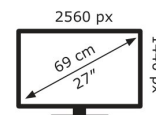

22 kWh/1000h

ABCDEF**G**
HDR
43 kWh/1000h