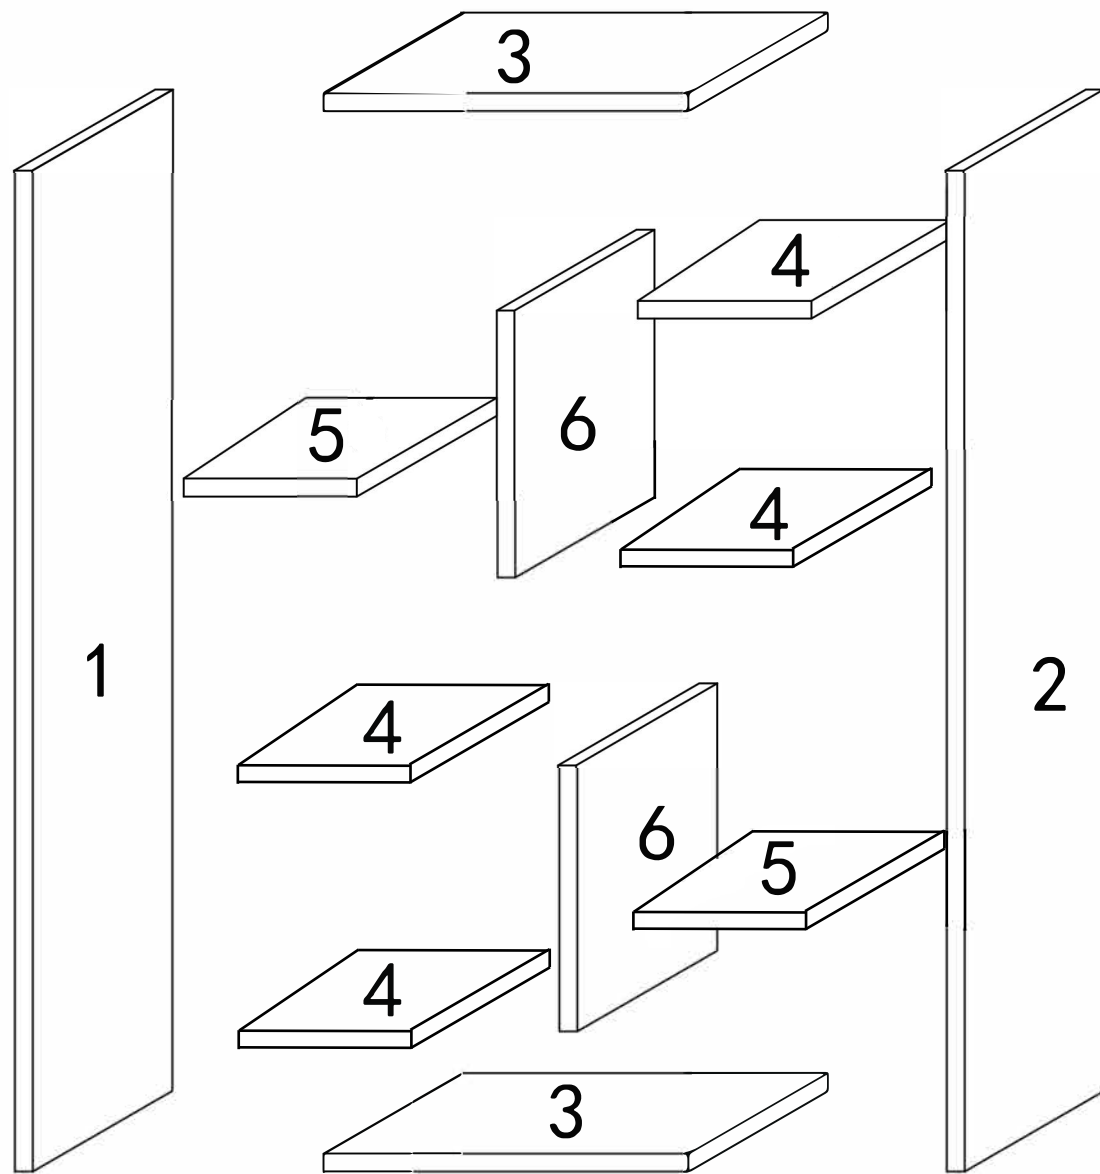

**Regal Vilo
Montageanleitung
Instruction manual**

**VCM Morgenthaler GmbH
D-79346 Endingen am Kaiserstuhl
service@vcm-gruppe.de
www.vcm-gruppe.de**

1	900*145*15mm	1X	4	156*145*15mm	4X
2	900*145*15mm	1X	5	156*145*15mm	2X
3	328*145*15mm	2X	6	240*145*15mm	2X

A

4X

M3. 5*14

B

34X

M3. 5*35

C

32X