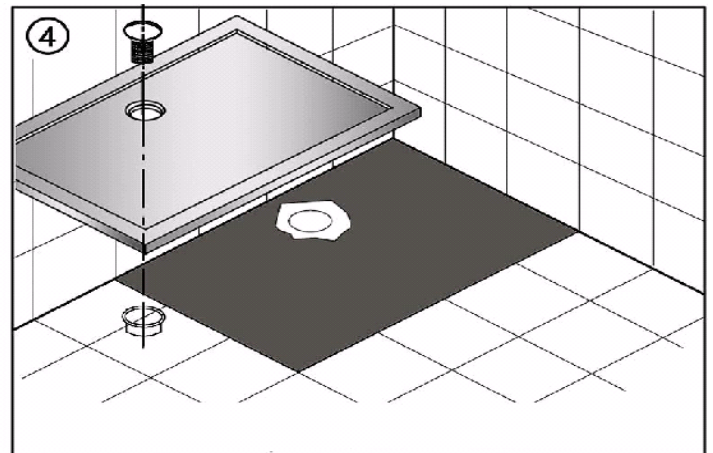

TR MONTAJ KITAPÇIĞI

CE
EN 14527

D MONTAGEANLEITUNG INKLUSIVE SCHÜRZE

E MOUNTING INSTRUCTION INCLUDING COVER

CZ NÁVOD K MONTÁŽI V CENĚ OBKLAD

HU ÚTMUTATÓ A FÜRDŐKÁDAK BESZERELÉSÉHEZ TARTALMAZZA ELŐLAP

RO RECOMANDARI PENTRU MONTAJUL CAZILOR INCLUZÂND MASCA FRONTALA