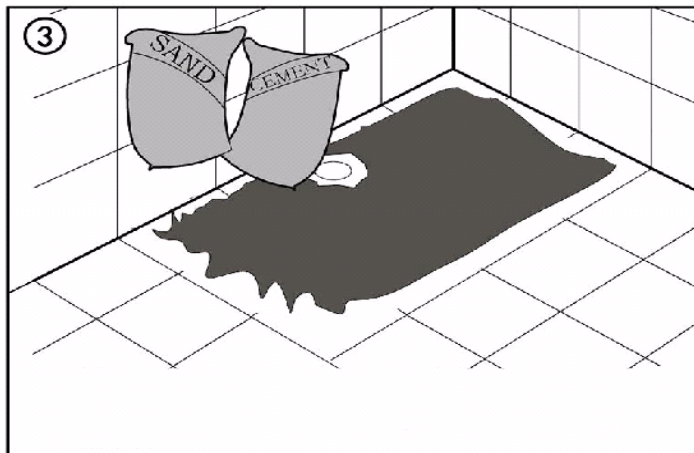

TR MONTAJ KITAPÇIĞI

CE
EN 14527

D MONTAGEANLEITUNG INKLUSIVE SCHÜRZE

E MOUNTING INSTRUCTION INCLUDING COVER

CZ NÁVOD K MONTÁŽI V CENĚ OBKLAD

HU ÚTMUTATÓ A FÜRDŐKÁDAK BESZERELÉSÉHEZ TARTALMAZZA ELŐLAP

RO RECOMANDARI PENTRU MONTAJUL CAZILOR INCLUZÂND MASCA FRONTALA