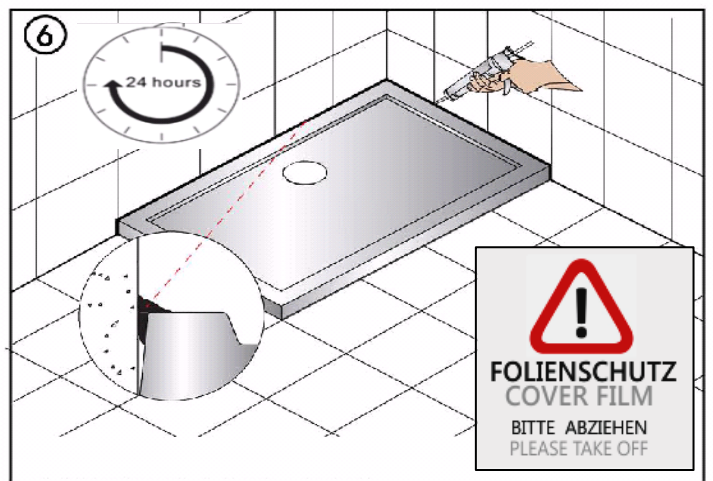

D MONTAGEANLEITUNG

E MOUNTING INSTRUCTION

CZ NÁVOD K MONTÁŽI

HU ÚTMUTATÓ A FÜRDŐKÁDAK BESZERELÉSÉHEZ

RO RECOMANDARI PENTRU MONTAJUL CAZILOR

SLO NAVODLILA ZA MONTAŽO

HR UPUTSTVA ZA MONTAŽU

SK NÁVOD NA MONTÁŽ

TR MONTAJ KITAPÇIĞI

CE
EN 14527

D MONTAGEANLEITUNG INKLUSIVE SCHÜRZE

E MOUNTING INSTRUCTION INCLUDING COVER

CZ NÁVOD K MONTÁŽI V CENĚ OBKLAD

HU ÚTMUTATÓ A FÜRDŐKÁDAK BESZERELÉSÉHEZ TARTALMAZZA ELŐLAP

RO RECOMANDARI PENTRU MONTAJUL CAZILOR INCLUZÂND MASCA FRONTALA