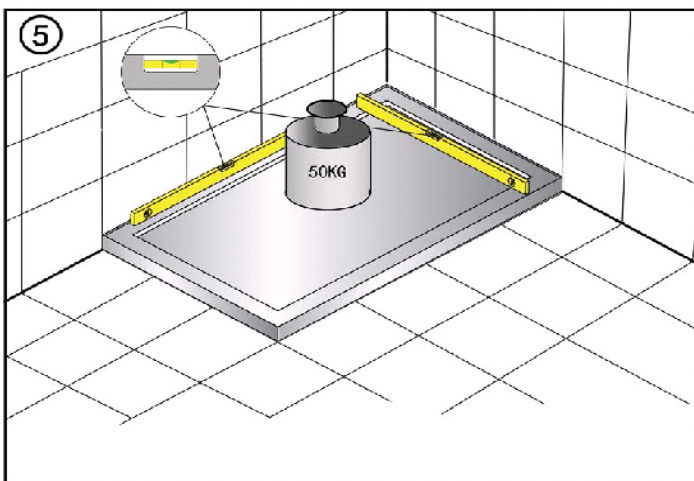

TR MONTAJ KITAPÇIĞI

CE
EN 14527

D MONTAGEANLEITUNG INKLUSIVE SCHÜRZE

E MOUNTING INSTRUCTION INCLUDING COVER

CZ NÁVOD K MONTÁŽI V CENĚ OBKLAD

HU ÚTMUTATÓ A FÜRDŐKÁDAK BESZERELÉSÉHEZ TARTALMAZZA ELŐLAP

RO RECOMANDARI PENTRU MONTAJUL CAZILOR INCLUZÂND MASCA FRONTALA