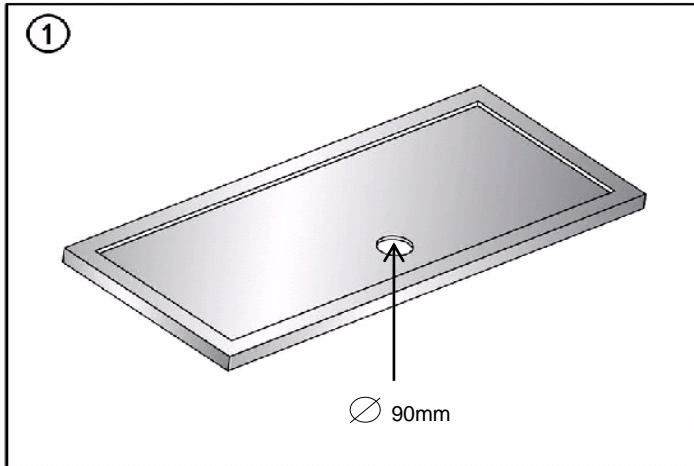

TR MONTAJ KITAPÇIĞI

CE
EN 14527

D MONTAGEANLEITUNG INKLUSIVE SCHÜRZE

E MOUNTING INSTRUCTION INCLUDING COVER

CZ NÁVOD K MONTÁŽI V CENĚ OBKLAD

HU ÚTMUTATÓ A FÜRDŐKÁDAK BESZERELÉSÉHEZ TARTALMAZZA ELŐLAP

RO RECOMANDARI PENTRU MONTAJUL CAZILOR INCLUZÂND MASCA FRONTALA