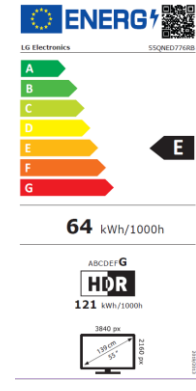

Durch die Dank Quantum Dot NanoCell Plus-Technologie kommen nur akkurate Farben auf den Bildschirm des LG QNED TV QNED77. Hinzu kommen die automatischen Bild- und Soundanpassungen des neuen $\alpha 5$ Gen6 4K AI-Prozessors, die jederzeit für die bestmöglich Sound- und Bildqualität auf dem QNED77 sorgen. Erlebe zudem mit dem Filmmaker Mode™ Filme genau so, wie der Regisseur sie auch gedacht hat. Für ein rundum gelungenes Entertainment.

Highlights

- 4K Quantum Dot NanoCell Plus-Display mit Edge-LED für reinste Farben
- $\alpha 5$ Gen6 4K AI-Prozessor mit AI Sound Pro
- Bild wie vom Regisseur gewollt mit dem Filmmaker Mode™
- Gute HDR-Unterstützung mit HDR10 & HLG

Energieeffizienz

- Energieeffizienzklasse: E
- Ø Leistungsaufnahme: 64 kWh/1000h
- Energieeffizienzklasse HDR: G
- Ø Leistungsaufnahme HDR: 121 kWh/1000h

Gaming

- Unterstützt HGiG für überzeugende HDR-Darstellung
- Dank Game Optimizer optimale Unterstützung von ALLM
- Unterstützt HGiG für überzeugende HDR-Darstellung

Smart TV

- webOS 23 mit LG ThinQ
- Amazon Alexa kompatibel (inkl. Magic-Remote)
- Kompatibel zu Apple AirPlay 2 und Apple HomeKit
- Home Dashboard für komfortable Bedienung aller angeschlossenen Geräte
- Magic Remote-Fernbedienung im Lieferumfang enthalten

Anschlüsse

- 4x HDMI (unterstützt eARC, ALLM wie in HDMI 2.0 spezifiziert)
- 2x USB 2.0
- 1x LAN (Ethernet)
- WiFi 5 (802.11ac)
- 1x LAN (Ethernet)
- Bluetooth (v5.0)
- Optischer Ausgang
- CI+ Slot

Lieferumfang

- Magic Remote-Fernbedienung inkl. 2x AA Batterien, Schnellstartanleitung, Stromkabel, Standfuß