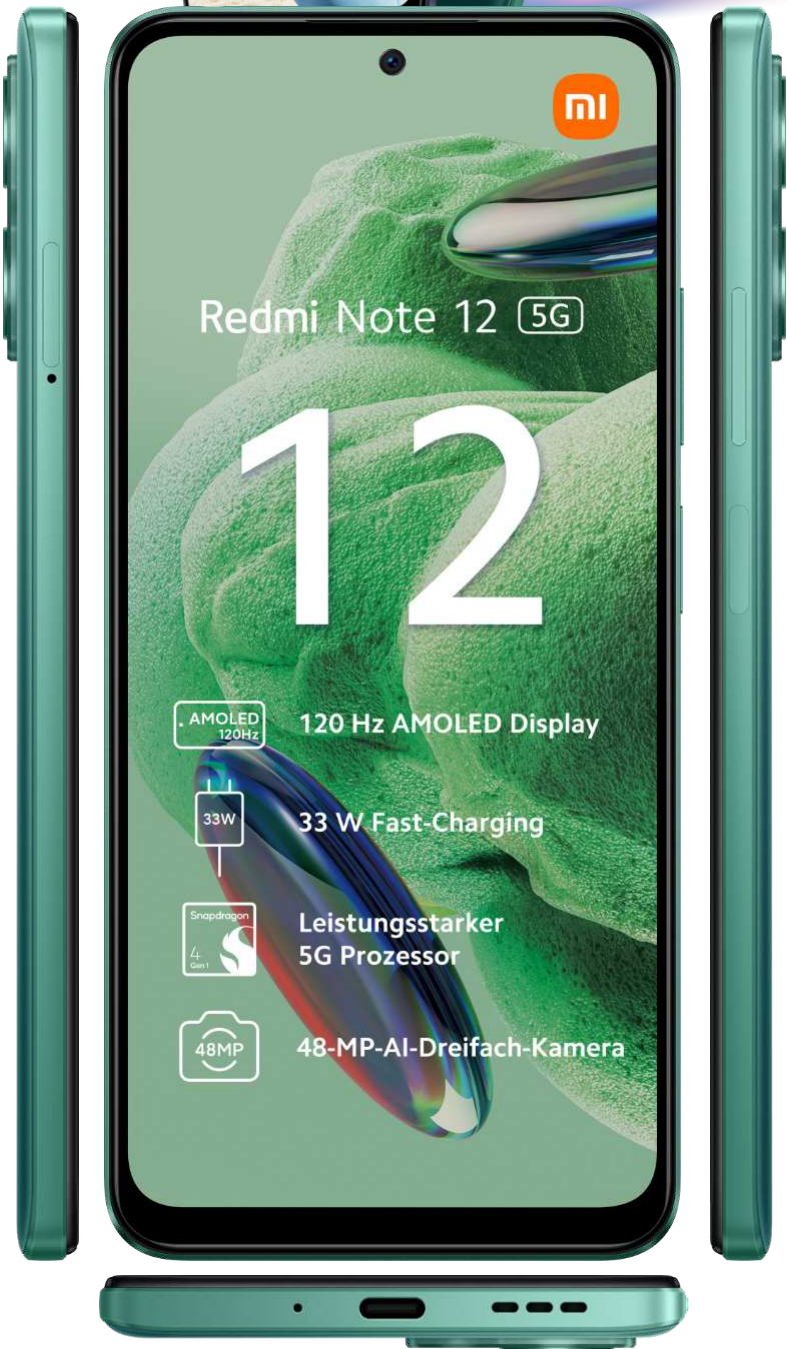

Live vivid
Redmi Note 12 5G