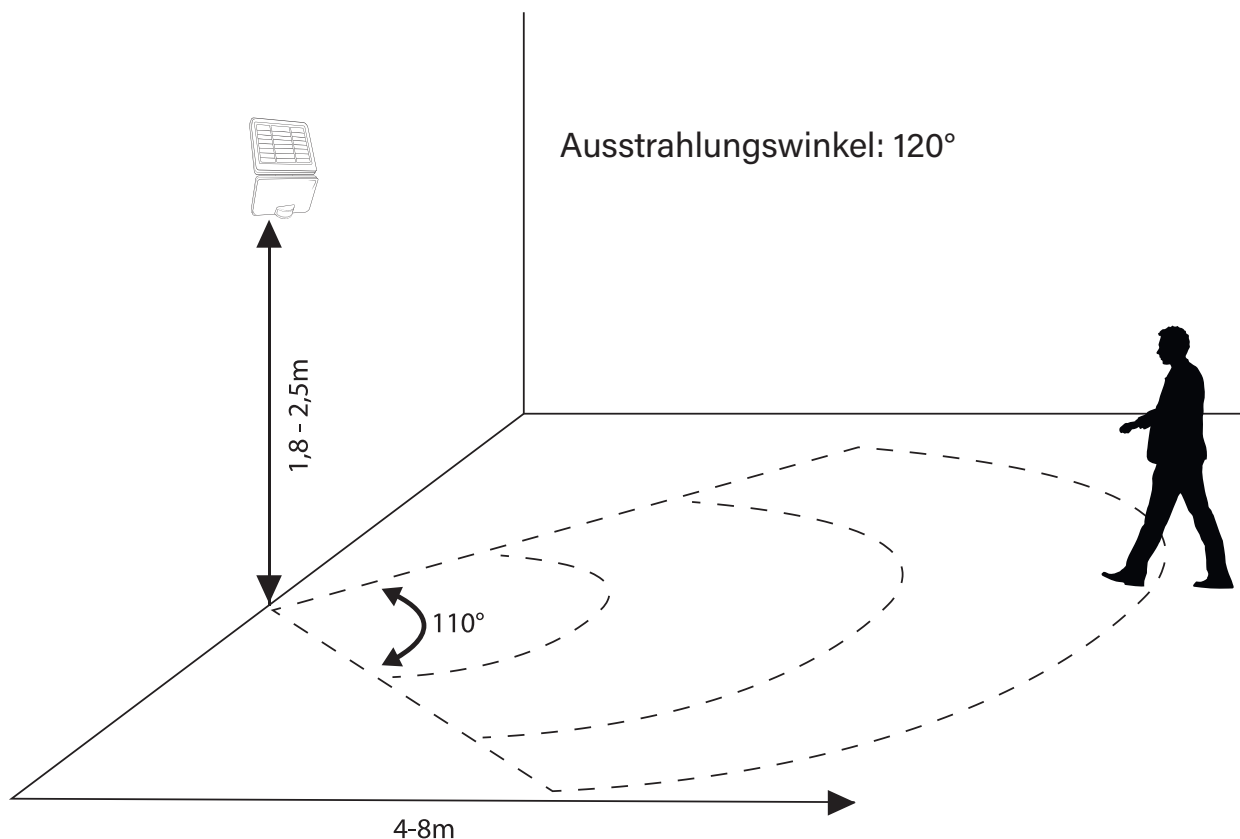

Aus (Das Solar Licht wird dennoch aufgeladen)

DREHREGLER

LUX

Stellen Sie die Sensibilität der Lichererkennung ein

TIME

Stellen Sie die Leuchtdauer ein (10 - 60 Sekunden)

SENS

Stellen Sie die Reichweite der Bewegungserfassung ein (4-8 Meter)