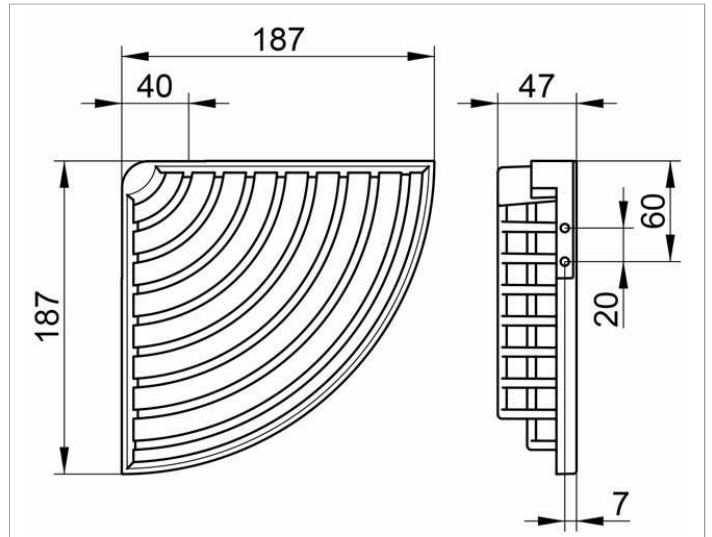

Seifenkörbe  
24944010000 Eckschwammkorb

**PRODUKT**

**ZEICHNUNG**

**PRODUKTBESCHREIBUNG**

abnehmbar, mit verdeckter Befestigung

**OBERFLÄCHE**

verchromt

**AUSSCHREIBUNGSTEXT**

KEUCO Eckschwammkorb 24944010000  
hochglanzverchromter Eckschwammkorb in funktionellem Design,  
für Wandmontage, leicht zu reinigen, abnehmbar,  
Gesamtbautiefe 180 mm, Breite 264 mm, Bauhöhe 47 mm,  
Der Seifenkorb wird verdeckt angebracht.  
Lieferung inkl. korrosionsfreiem Befestigungsmaterial.