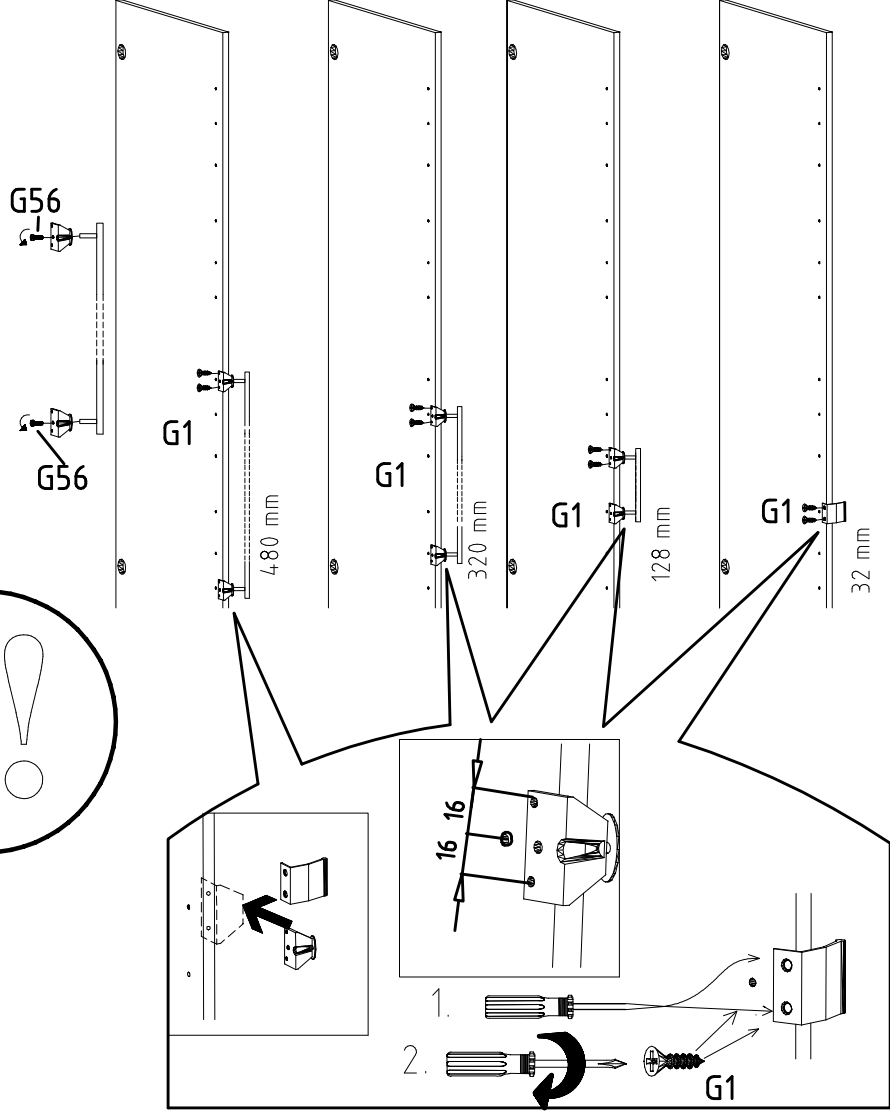

3

3,5 x 35 mm **G14**  
  
 121 375

4

5

-  L7  
111 610
-  
- 3,5 x 15 mm G1  
 121 370
- A  
 111 102
- M  
 112 268
- K1  
 117 001

6

-  L7  
111 610
-  
- 3,5 x 15 mm G1  
 121 370
- C  
 111 103
- M  
 112 268
- K1  
 117 001

7

8

9

10

11

	<b>K20</b>
870mm	
112 402	
	<b>K21</b>
424mm	
112 403	

12

3,5 x 15 mm 121 370 	G1 4,0 x 12 mm 122 625 
----------------------------	----------------------------------

 SP27 4 X 27mm 122620 4,0x22 G49
122 609

Modell/Model/Modèle

{121 370}	{ G 1 }	{4x}

Änderungen die dem technischen Fortschritt geschuldet sind, behalten wir uns vor!  
 Bei nicht vorschriftsmäßiger und/ oder nicht fachmännischer Montage wird bei Personen- und/ oder Sachschäden keinerlei Haftung übernommen.  
 WIMEX Wohnbedarf/ Import Export Handels GmbH/ Postfach 1407/ 49112 Georgsmarienhütte/ Germany  
 Tel.:(+49) 05401 8598 16/17 Fax.:(+49) 05401 8598 33 Mail: info@wimex-wohnbedarf.de