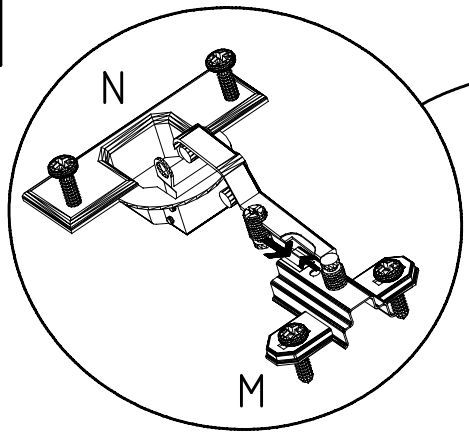

7

8

9

10

11

	<b>K20</b>
870mm	
112 402	
	<b>K21</b>
424mm	
112 403	

12

3,5 x 15 mm 121 370 	G1 4,0 x 12 mm 122 625 
----------------------------	----------------------------------

 SP27 4 X 27mm 122620 4,0x22 G49
122 609

Modell/Model/Modèle

{121 370}	{ G 1 }	{4x}

Änderungen die dem technischen Fortschritt geschuldet sind, behalten wir uns vor!  
 Bei nicht vorschriftsmäßiger und/ oder nicht fachmännischer Montage wird bei Personen- und/ oder Sachschäden keinerlei Haftung übernommen.  
 WIMEX Wohnbedarf/ Import Export Handels GmbH/ Postfach 1407/ 49112 Georgsmarienhütte/ Germany  
 Tel.:(+49) 05401 8598 16/17 Fax.:(+49) 05401 8598 33 Mail: info@wimex-wohnbedarf.de