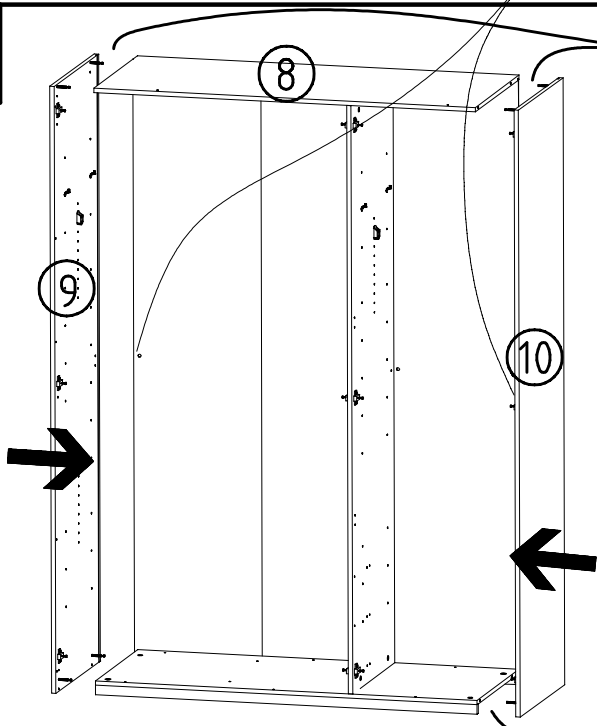

7

8

9

10

11

	<b>K20</b>
870mm	
112 402	
	<b>K21</b>
424mm	
112 403	

12

3,5 x 15 mm 121 370 	G1 4,0 x 12 mm 122 625 
----------------------------	----------------------------------

 SP27 4 X 27mm 122620 4,0x22 G49
122 609

Modell/Model/Modèle

{121 370}	{ G 1 }	{4x}

Änderungen die dem technischen Fortschritt geschuldet sind, behalten wir uns vor!  
 Bei nicht vorschriftsmäßiger und/ oder nicht fachmännischer Montage wird bei Personen- und/ oder Sachschäden keinerlei Haftung übernommen.  
 WIMEX Wohnbedarf/ Import Export Handels GmbH/ Postfach 1407/ 49112 Georgsmarienhütte/ Germany  
 Tel.:(+49) 05401 8598 16/17 Fax.:(+49) 05401 8598 33 Mail: info@wimex-wohnbedarf.de