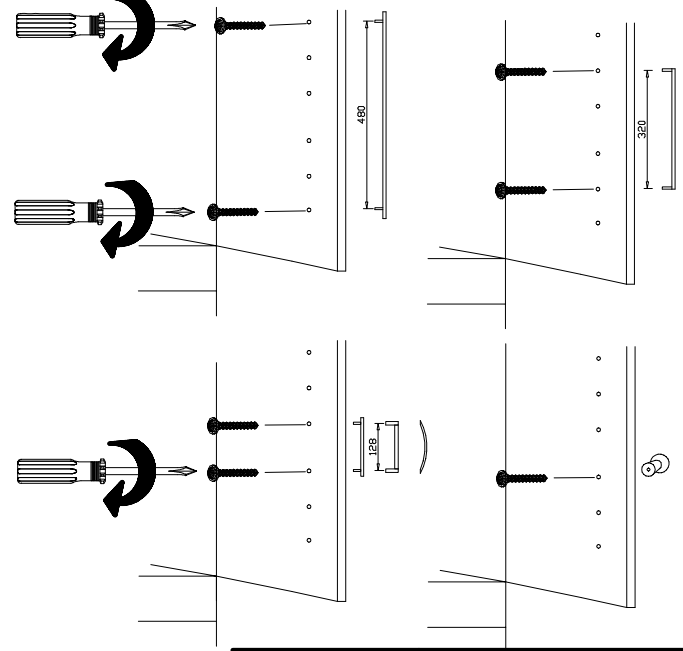

3

3,5 x 35 mm **G14**  
  
 121 375

4

5

-  L7  
111 610
-  
- 3,5 x 15 mm G1  
 121 370
- A  
 111 102
- M  
 112 268
- K1  
 117 001

6

-  L7  
111 610
-  
- 3,5 x 15 mm G1  
 121 370
- C  
 111 103
- M  
 112 268
- K1  
 117 001

7

8

9

10

11

	<b>K20</b>
870mm	
112 402	
	<b>K21</b>
424mm	
112 403	

12

3,5 x 15 mm 121 370 	G1 4,0 x 12 mm 122 625 
----------------------------	----------------------------------

 SP27 4 X 27mm 122620 4,0x22 G49
122 609

Modell/Model/Modèle

{121 370}	{ G 1 }	{4x}

Änderungen die dem technischen Fortschritt geschuldet sind, behalten wir uns vor!  
 Bei nicht vorschriftsmäßiger und/ oder nicht fachmännischer Montage wird bei Personen- und/ oder Sachschäden keinerlei Haftung übernommen.  
 WIMEX Wohnbedarf/ Import Export Handels GmbH/ Postfach 1407/ 49112 Georgsmarienhütte/ Germany  
 Tel.:(+49) 05401 8598 16/17 Fax.:(+49) 05401 8598 33 Mail: info@wimex-wohnbedarf.de