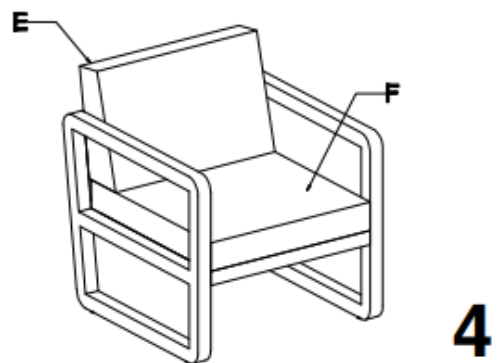

Weitere Produkte für Ihren Garten

finden Sie unter

www.gartenmoebelkauf.de

Produkt-Code:

2963 (schwarz) + 2967 (grau)

Produkt-Maße:

ca. 387 X 287 X 220 cm

Lieferumfang Stuhl:

Nr.	Bez.	Abb.	Stz.
A	Seitenteil rechts		1
B	Seitenteil links		1
C	Sitzfläche		1
D	Rückenlehne		1
E	Rückenpolster		1

Nr.	Bez.	Abb.	Stz.
F	Sitzpolster		1
G	Schraube		12
H	Unterlegscheibe		12
I	Abdeckkappe		4
J	Inbusschlüssel		1

Aufbauanleitung Stuhl:

Lieferumfang Sofa:

Nr.	Bez.	Abb.	Stz.
A	Seitenteil rechts		1
B	Seitenteil links		1
C	Sitzfläche		1
D	Rückenlehne		1
E	Rückenpolster		2

Nr.	Bez.	Abb.	Stz.
F	Sitzpolster		2
G	Schraube		12
H	Unterlegscheibe		12
I	Abdeckkappe		4
J	Inbusschlüssel		1