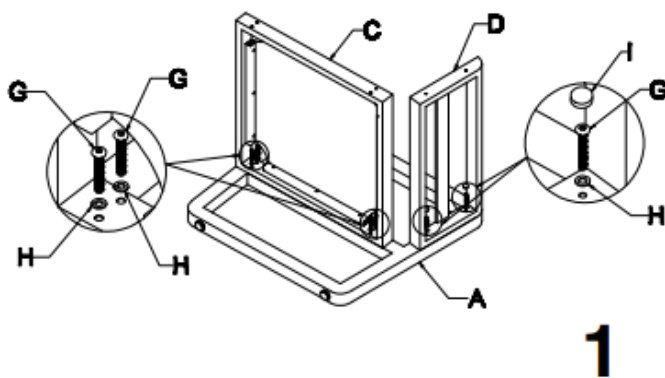

Weitere Produkte für Ihren Garten

finden Sie unter

www.gartenmoebelkauf.de

Produkt-Code:

2963 (schwarz) + 2967 (grau)

Produkt-Maße:

ca. 387 X 287 X 220 cm

Lieferumfang Stuhl:

Nr.	Bez.	Abb.	Stz.
A	Seitenteil rechts		1
B	Seitenteil links		1
C	Sitzfläche		1
D	Rückenlehne		1
E	Rückenpolster		1

Nr.	Bez.	Abb.	Stz.
F	Sitzpolster		1
G	Schraube		12
H	Unterlegscheibe		12
I	Abdeckkappe		4
J	Inbusschlüssel		1

Aufbauanleitung Stuhl:

Lieferumfang Sofa:

Nr.	Bez.	Abb.	Stz.
A	Seitenteil rechts		1
B	Seitenteil links		1
C	Sitzfläche		1
D	Rückenlehne		1
E	Rückenpolster		2

Nr.	Bez.	Abb.	Stz.
F	Sitzpolster		2
G	Schraube		12
H	Unterlegscheibe		12
I	Abdeckkappe		4
J	Inbusschlüssel		1

Aufbauanleitung Sofa:

Lieferumfang Tisch:

Nr.	Bez.	Abb.	Stz.
A	Tischplatte		1
B	FüÙe		2

Nr.	Bez.	Abb.	Stz.
C	Schraube		8
D	Unterlegscheibe		8
E	Inbusschlüssel		1

Aufbauanleitung Tisch:

2

Installationsvideos und Aufbauanleitungen