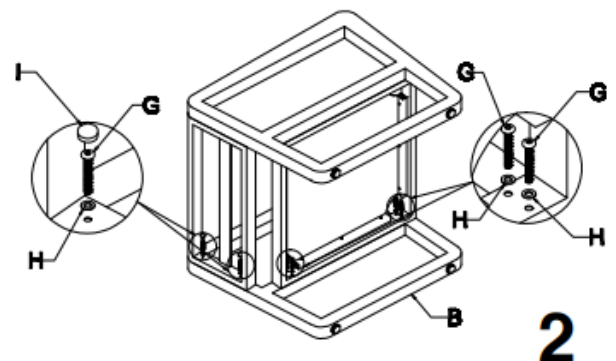

Weitere Produkte für Ihren Garten

finden Sie unter

www.gartenmoebelkauf.de

Produkt-Code:

2963 (schwarz) + 2967 (grau)

Produkt-Maße:

ca. 387 X 287 X 220 cm

Lieferumfang Stuhl:

Nr.	Bez.	Abb.	Stz.
A	Seitenteil rechts		1
B	Seitenteil links		1
C	Sitzfläche		1
D	Rückenlehne		1
E	Rückenpolster		1

Nr.	Bez.	Abb.	Stz.
F	Sitzpolster		1
G	Schraube		12
H	Unterlegscheibe		12
I	Abdeckkappe		4
J	Inbusschlüssel		1

Aufbauanleitung Stuhl:

Lieferumfang Sofa:

Nr.	Bez.	Abb.	Stz.
A	Seitenteil rechts		1
B	Seitenteil links		1
C	Sitzfläche		1
D	Rückenlehne		1
E	Rückenpolster		2

Nr.	Bez.	Abb.	Stz.
F	Sitzpolster		2
G	Schraube		12
H	Unterlegscheibe		12
I	Abdeckkappe		4
J	Inbusschlüssel		1