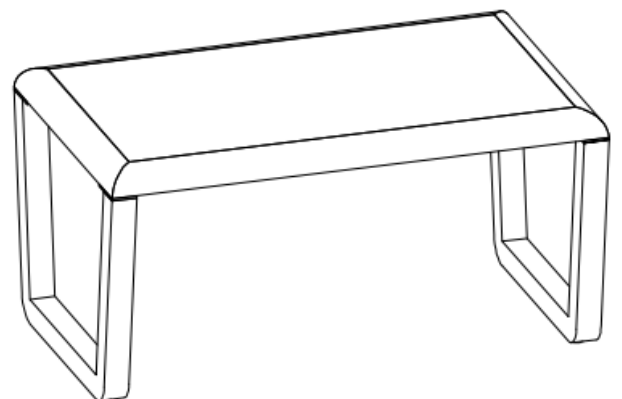

Weitere Produkte für Ihren Garten

finden Sie unter

www.gartenmoebelkauf.de

Produkt-Code:

2963 (schwarz) + 2967 (grau)

Produkt-Maße:

ca. 387 X 287 X 220 cm

Lieferumfang Stuhl:

Aufbauanleitung Stuhl:

Lieferumfang Sofa:

Nr.	Bez.	Abb.	Stz.
A	Seitenteil rechts		1
B	Seitenteil links		1
C	Sitzfläche		1
D	Rückenlehne		1
E	Rückenpolster		2

Nr.	Bez.	Abb.	Stz.
F	Sitzpolster		2
G	Schraube		12
H	Unterlegscheibe		12
I	Abdeckkappe		4
J	Inbusschlüssel		1

Aufbauanleitung Sofa:

Lieferumfang Tisch:

Nr.	Bez.	Abb.	Stz.
A	Tischplatte		1
B	FüÙe		2

Nr.	Bez.	Abb.	Stz.
C	Schraube		8
D	Unterlegscheibe		8
E	Inbusschlüssel		1

Aufbauanleitung Tisch:

2

Installationsvideos und Aufbauanleitungen