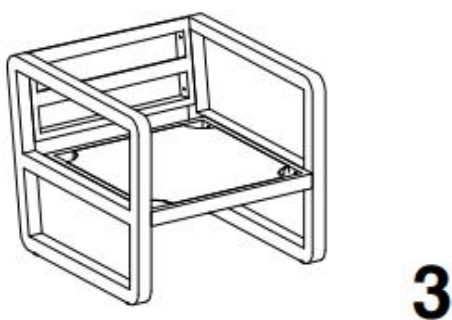

Weitere Produkte für Ihren Garten

finden Sie unter

www.gartenmoebelkauf.de

Produkt-Code:

2963 (schwarz) + 2967 (grau)

Produkt-Maße:

ca. 387 X 287 X 220 cm

Lieferumfang Stuhl:

Nr.	Bez.	Abb.	Stz.
A	Seitenteil rechts		1
B	Seitenteil links		1
C	Sitzfläche		1
D	Rückenlehne		1
E	Rückenpolster		1

Nr.	Bez.	Abb.	Stz.
F	Sitzpolster		1
G	Schraube		12
H	Unterlegscheibe		12
I	Abdeckkappe		4
J	Inbusschlüssel		1

Aufbauanleitung Stuhl:

Lieferumfang Sofa:

Nr.	Bez.	Abb.	Stz.
A	Seitenteil rechts		1
B	Seitenteil links		1
C	Sitzfläche		1
D	Rückenlehne		1
E	Rückenpolster		2

Nr.	Bez.	Abb.	Stz.
F	Sitzpolster		2
G	Schraube		12
H	Unterlegscheibe		12
I	Abdeckkappe		4
J	Inbusschlüssel		1