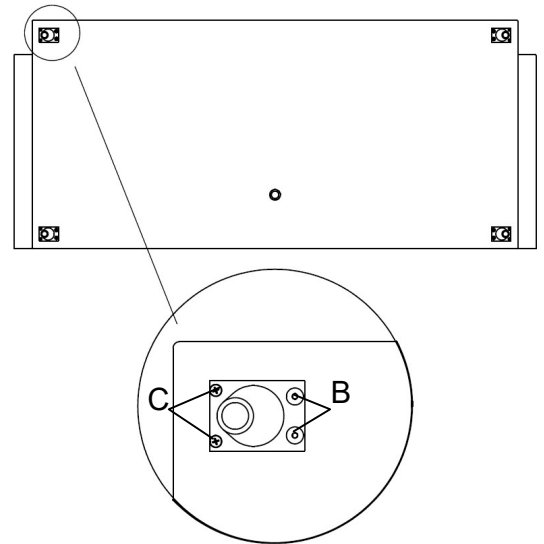

Service • Assistenza • Dienstverlening • Serwis Servis • Szerviz • Сервисная служба

Name • Nom • Nome • Naam • Nazwa • Jméno • Název • Név • Denumire • İsim • Название Gondola (3)

Nr. • No. • N° • Номер • Č • Sz 70086567, 87787852, 67027356, 36549560, 82096857, 19737167, 45374613, 37434304, 21814766, 46708317

Typ • Type • Típ • Típus • Tipo • Тип

1

2