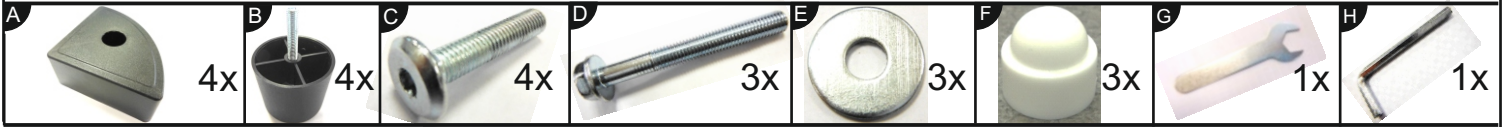

„CASINO” 2-OTM/KLEIN

1/2

- (D) AUFBAUANLEITUNG
- (NL) HANDLEIDING VOOR DE MONTAGE
- (TR) MONTAJ TALIMATI
- (RO) INSTRUCTIUNI DE ASAMBLARE
- (F) INSTRUCTION D'ASSEMBLAGE
- (CZ) POKYNY K MONTÁŽI
- (BG) ИНСТРУКЦИИ ЗА МОНТАЖ
- (HR) NAPUTCI ZA MONTAŽU
- (E) INSTRUCCIONES DE MONTAJE