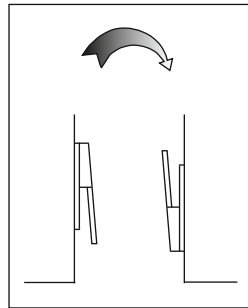

„CASINO” 2-OTM/KLEIN

1/2

- (D) AUFBAUANLEITUNG
- (NL) HANDLEIDING VOOR DE MONTAGE
- (TR) MONTAJ TALIMATI
- (RO) INSTRUCTIUNI DE ASAMBLARE
- (F) INSTRUCTION D'ASSEMBLAGE
- (CZ) POKYNY K MONTÁŽI
- (BG) ИНСТРУКЦИИ ЗА МОНТАЖ
- (HR) NAPUTCI ZA MONTAŽU
- (E) INSTRUCCIONES DE MONTAJE

- (GB) ASSEMBLY INSTRUCTIONS
- (PL) INSTRUKCJA MONTAŻU
- (RU) Инструкция по монтажу
- (I) PROCEDURA DI ASSEMBLAGGIO
- (SK) POKYNY K MONTÁŽI
- (HU) KÖZGYŰLÉS UTASÍTÁSOK
- (SLO) ASSEMBLY INSTRUCTIONS
- (S) MONTERINGSANVISNING
- (LT) DIEGIMO INSTRUKCIJOS

„CASINO” OTM/KLEIN-2

2/2

6

7