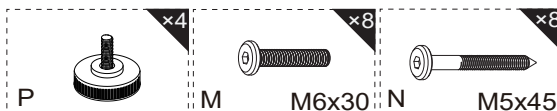

ASSEMBLY/MONTAGE/ASSEMBLAGE/MONTAJE/ASSEMBLAGGIO

Warning!
Warnung!
Attention !
Atención!
Avvertimento!

Tight all the screws to 60% first then tight to 100%.
Während der Montage alle Schrauben zuerst 60% anziehen, dann zu 100%.
Serrez toutes les vis à 60% d'abord puis serrez à 100%.
Primero apriete los tornillos al 60% y después al 100%.
Stringere le viti dapprima al 60% e successivamente completamente al 100%.

1

2

3

4