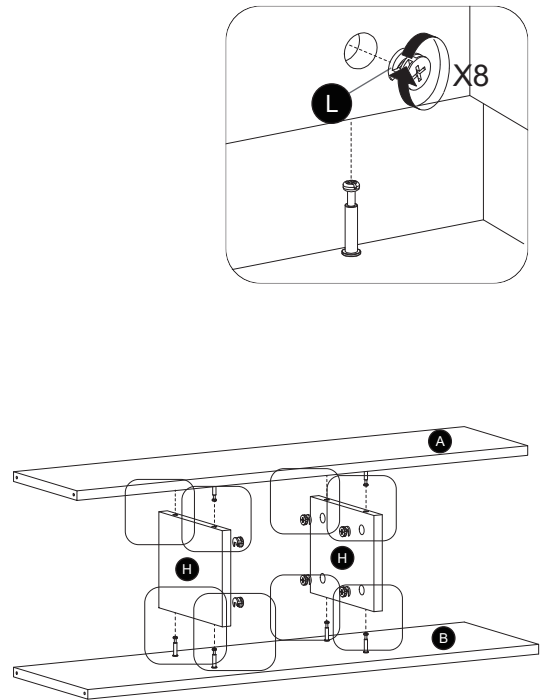

ASSEMBLY/MONTAGE/ASSEMBLAGE/MONTAJE/ASSEMBLAGGIO

Warning!
Warnung!
Attention !
Atención!
Avvertimento!

Tight all the screws to 60% first then tight to 100%.
Während der Montage alle Schrauben zuerst 60% anziehen, dann zu 100%.
Serrez toutes les vis à 60% d'abord puis serrez à 100%.
Primero apriete los tornillos al 60% y después al 100%.
Stringere le viti dapprima al 60% e successivamente completamente al 100%.

1

2

3

4