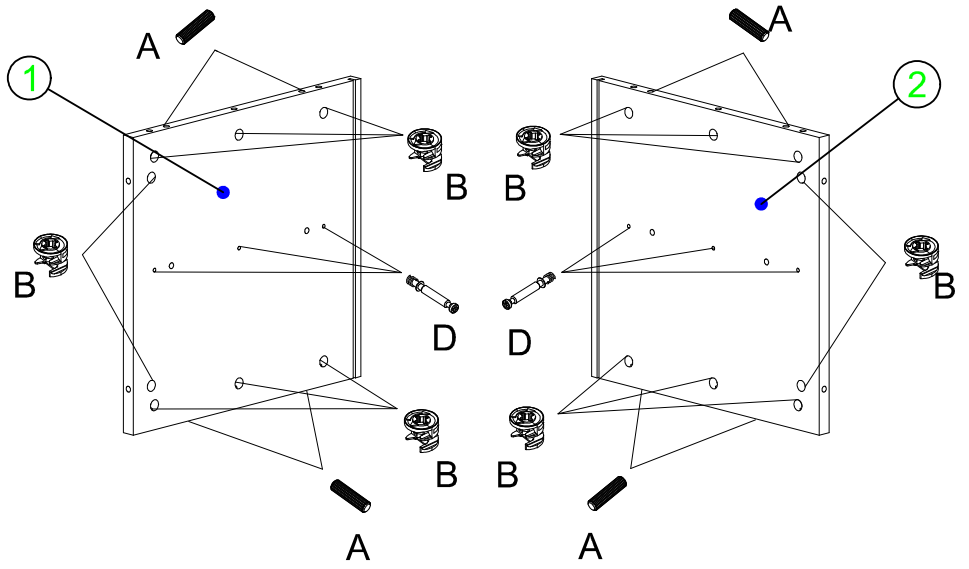

# 2347

Versionsnummer:  
Version number:  
Numer wersji:

09.2020

Naturholz kann sich werkstoffbedingt verziehen. Durch das Montieren ziehen sich Teile wieder plan.  
Wood is a natural material and can be distorted. However, when the furniture is assembled, the parts straighten out.  
Drewno jest surowcem naturalnym i może ulec wypaczeniu . Jednakże, po zmontowaniu mebla w całość części wyprostowują się.

x2 60'

A  Ø 8x30 27	A1  Ø 8x50 2	B  70	D  70	D1  8/8	G  Ø 4x30 4	H  15	J  Ø 5x13 12	T  Ø 3x16 4	
L  Ø 7x50 8	M  2	O  2 SET/KPL	R  M4x30 4	S  4	P  16	N  4	Filz/Filc  4	V  1	U  2

I

<p>A</p>  <p>Ø 8x30 8</p>	<p>B</p>  <p>26</p>	<p>D</p>  <p>12</p>
--	--	--

III

<p>A</p>  <p>Ø 8x30 12</p>	<p>A1</p>  <p>Ø 8x50 2</p>	<p>B</p>  <p>12</p>	<p>D</p>  <p>4</p>	<p>D1</p>  <p>6/8</p>
---	--	--	---	--

IV

Achtung !!! Wenn Sie Element 8 verbinden, müssen Sie Element 2 vorsichtig anheben.  
 Warning !!! When connecting element 8, you must gently lift element 2.  
 Uwaga !!! Przy łączeniu elementu 8, musisz delikatnie unieść element 2.