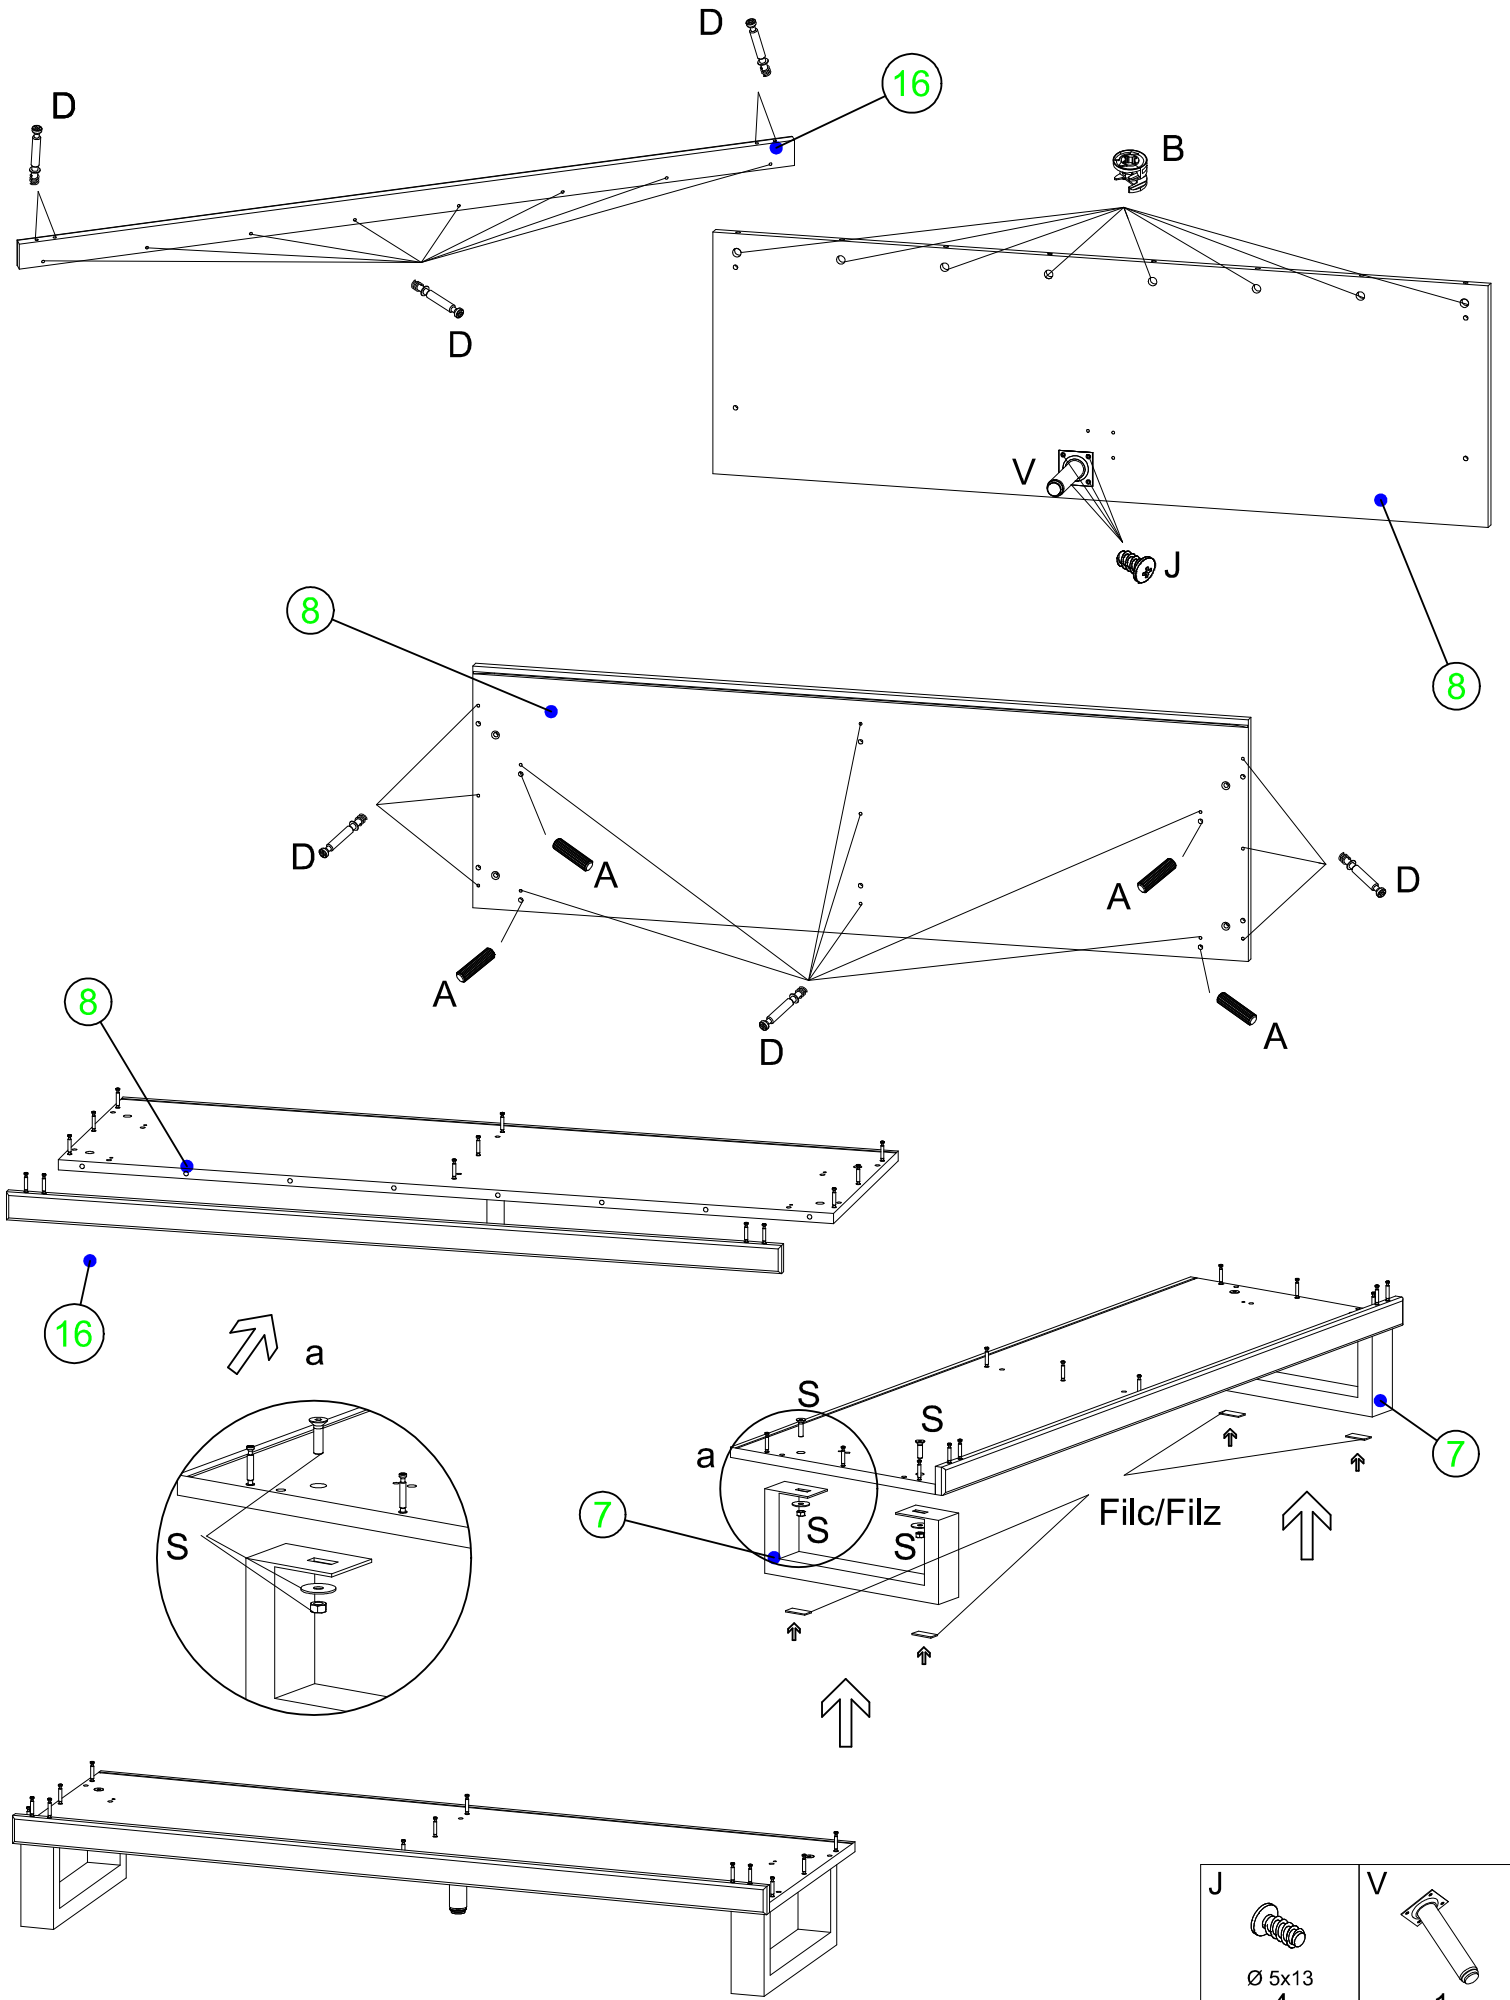

# 2347

Versionsnummer:  
Version number:  
Numer wersji:

09.2020

Naturholz kann sich werkstoffbedingt verziehen. Durch das Montieren ziehen sich Teile wieder plan.  
Wood is a natural material and can be distorted. However, when the furniture is assembled, the parts straighten out.  
Drewno jest surowcem naturalnym i może ulec wypaczeniu . Jednakże, po zmontowaniu mebla w całość części wyprostowują się.

x2 60'

A  Ø 8x30 27	A1  Ø 8x50 2	B  70	D  70	D1  8/8	G  Ø 4x30 4	H  15	J  Ø 5x13 12	T  Ø 3x16 4	
L  Ø 7x50 8	M  2	O  2 SET/KPL	R  M4x30 4	S  4	P  16	N  4	Filz/Filc  4	V  1	U  2

I

<p>A</p>  <p>Ø 8x30 8</p>	<p>B</p>  <p>26</p>	<p>D</p>  <p>12</p>
--	--	--

III

<p>A</p>  <p>Ø 8x30 12</p>	<p>A1</p>  <p>Ø 8x50 2</p>	<p>B</p>  <p>12</p>	<p>D</p>  <p>4</p>	<p>D1</p>  <p>6/8</p>
---	--	--	---	--

IV

Achtung !!! Wenn Sie Element 8 verbinden, müssen Sie Element 2 vorsichtig anheben.  
 Warning !!! When connecting element 8, you must gently lift element 2.  
 Uwaga !!! Przy łączeniu elementu 8, musisz delikatnie unieść element 2.