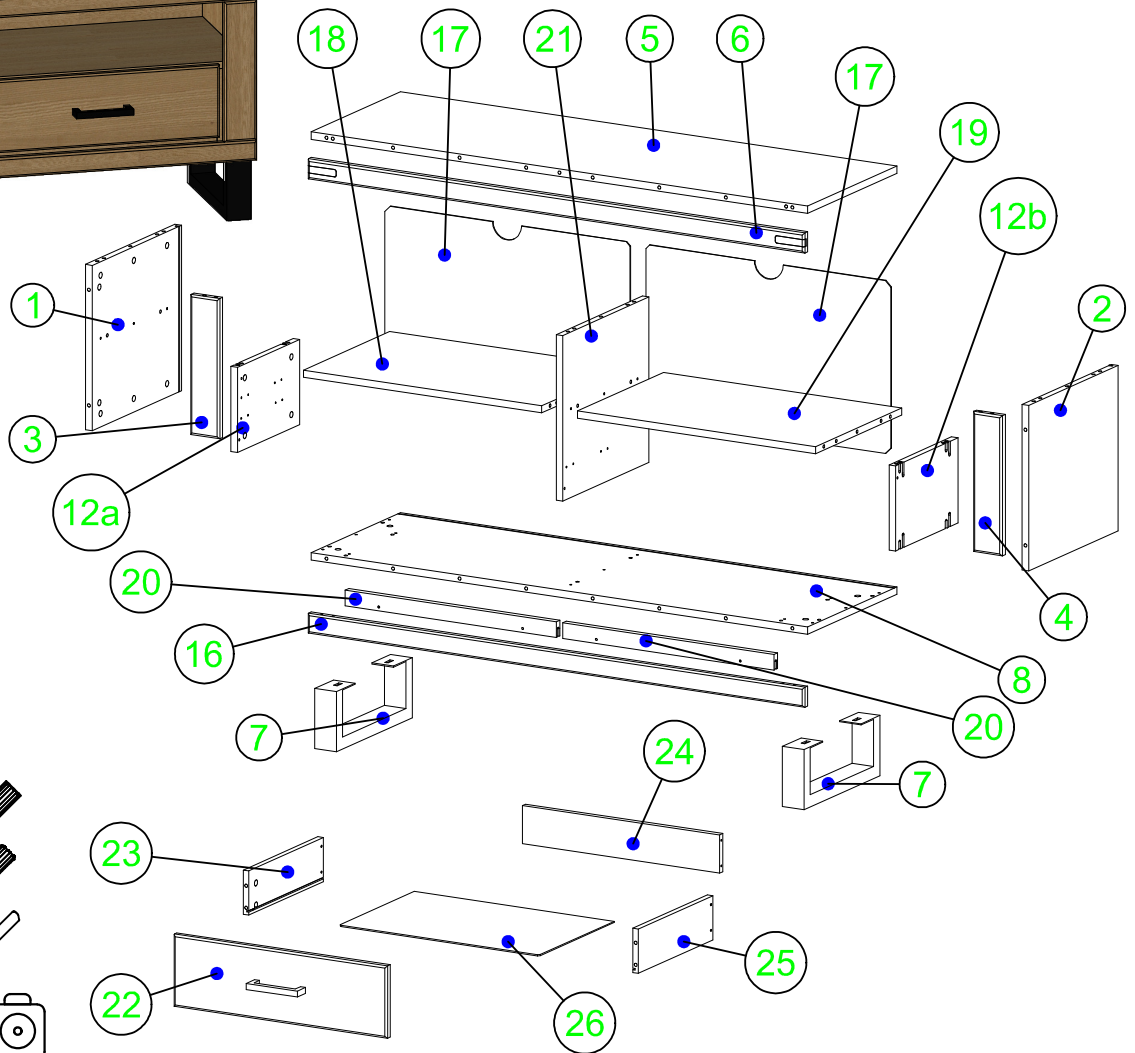

# 2347

Versionsnummer:  
Version number:  
Numer wersji:

09.2020

Naturholz kann sich werkstoffbedingt verziehen. Durch das Montieren ziehen sich Teile wieder plan.  
Wood is a natural material and can be distorted. However, when the furniture is assembled, the parts straighten out.  
Drewno jest surowcem naturalnym i może ulec wypaczeniu . Jednakże, po zmontowaniu mebla w całość części wyprostowują się.

x2 60'

A  Ø 8x30 27	A1  Ø 8x50 2	B  70	D  70	D1  8/8	G  Ø 4x30 4	H  15	J  Ø 5x13 12	T  Ø 3x16 4	
L  Ø 7x50 8	M  2	O  2 SET/KPL	R  M4x30 4	S  4	P  16	N  4	Filz/Filc  4	V  1	U  2

I

<p>A</p>  <p>Ø 8x30 8</p>	<p>B</p>  <p>26</p>	<p>D</p>  <p>12</p>
--	--	--

III

<p>A</p>  <p>Ø 8x30 12</p>	<p>A1</p>  <p>Ø 8x50 2</p>	<p>B</p>  <p>12</p>	<p>D</p>  <p>4</p>	<p>D1</p>  <p>6/8</p>
---	--	--	---	--

IV

Achtung !!! Wenn Sie Element 8 verbinden, müssen Sie Element 2 vorsichtig anheben.  
 Warning !!! When connecting element 8, you must gently lift element 2.  
 Uwaga !!! Przy łączeniu elementu 8, musisz delikatnie unieść element 2.