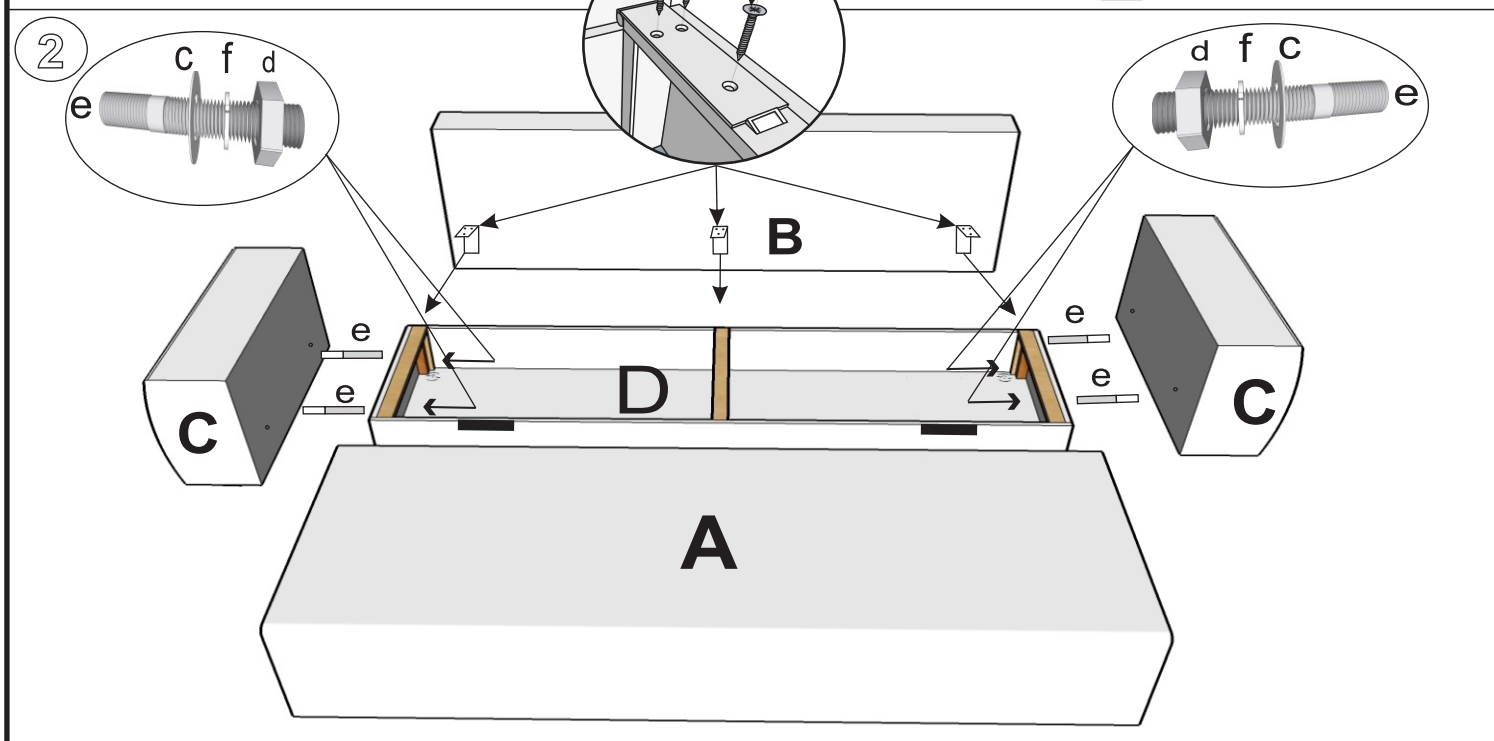

BELLA SOFA VINTAGE

- | | |
|----------------------------------|--------------------------------|
| (DE) Montageanleitung | (IT) Istruzioni di montaggio |
| (PL) Instrukcja montażu | (FR) Notice de montage |
| (NL) Handleiding voor de montage | (RO) Instrucțiuni de asamblare |
| (GB) Assembly instructions | (SK) Montážny návod |
| (TR) Montaj talimatı | (CZ) Montážní návod |
| (RU) Инструкция по монтажу | (HU) Szerelési útmutató |

9 x (4x16) a	4 x (5x35) b	4 x Ø 8 c	4 x M8 d	4 x (M8 x 70) e	4 x f	6 x g	4 x h
2x (M8x 40) i	4 x j	4 x t	6 x z	3x 1	2 x 2		

<p>Coli 1</p>	<p>Coli 2</p>
<p>Coli 3</p>	

13 +

Ver: [04.06.2019]