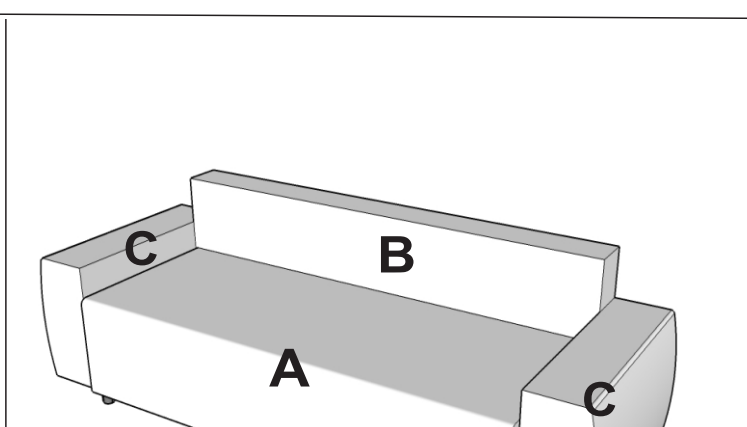

BELLA SOFA VINTAGE

- | | |
|----------------------------------|--------------------------------|
| (DE) Montageanleitung | (IT) Istruzioni di montaggio |
| (PL) Instrukcja montażu | (FR) Notice de montage |
| (NL) Handleiding voor de montage | (RO) Instrucțiuni de asamblare |
| (GB) Assembly instructions | (SK) Montážny návod |
| (TR) Montaj talimatı | (CZ) Montážní návod |
| (RU) Инструкция по монтажу | (HU) Szerelési útmutató |

9 x (4x16) a	4 x (5x35) b	4 x Ø 8 c	4 x M8 d	4 x (M8 x 70) e	4 x f	6 x g	4 x h
2x (M8x 40) i	4 x j	4 x t	6 x z	3x 1	2 x 2		

<p>Coli 1</p>	<p>Coli 2</p>
<p>Coli 3</p>	

13 +

Ver: [04.06.2019]