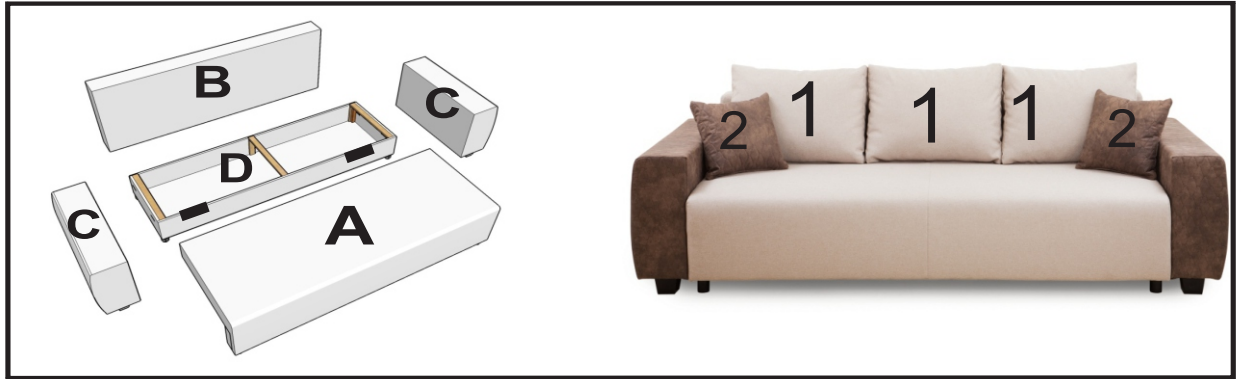

BELLA SOFA VINTAGE

- | | |
|----------------------------------|--------------------------------|
| (DE) Montageanleitung | (IT) Istruzioni di montaggio |
| (PL) Instrukcja montażu | (FR) Notice de montage |
| (NL) Handleiding voor de montage | (RO) Instrucțiuni de asamblare |
| (GB) Assembly instructions | (SK) Montážny návod |
| (TR) Montaj talimatı | (CZ) Montážní návod |
| (RU) Инструкция по монтажу | (HU) Szerelési útmutató |

9 x (4x16) a	4 x (5x35) b	4 x Ø 8 c	4 x M8 d	4 x (M8 x 70) e	4 x f	6 x g	4 x h
2x (M8x 40) i	4 x j	4 x t	6 x z	3x 1	2 x 2		

<p>Coli 1</p>	<p>Coli 2</p>
<p>Coli 3</p>	

13 +

Ver: [04.06.2019]