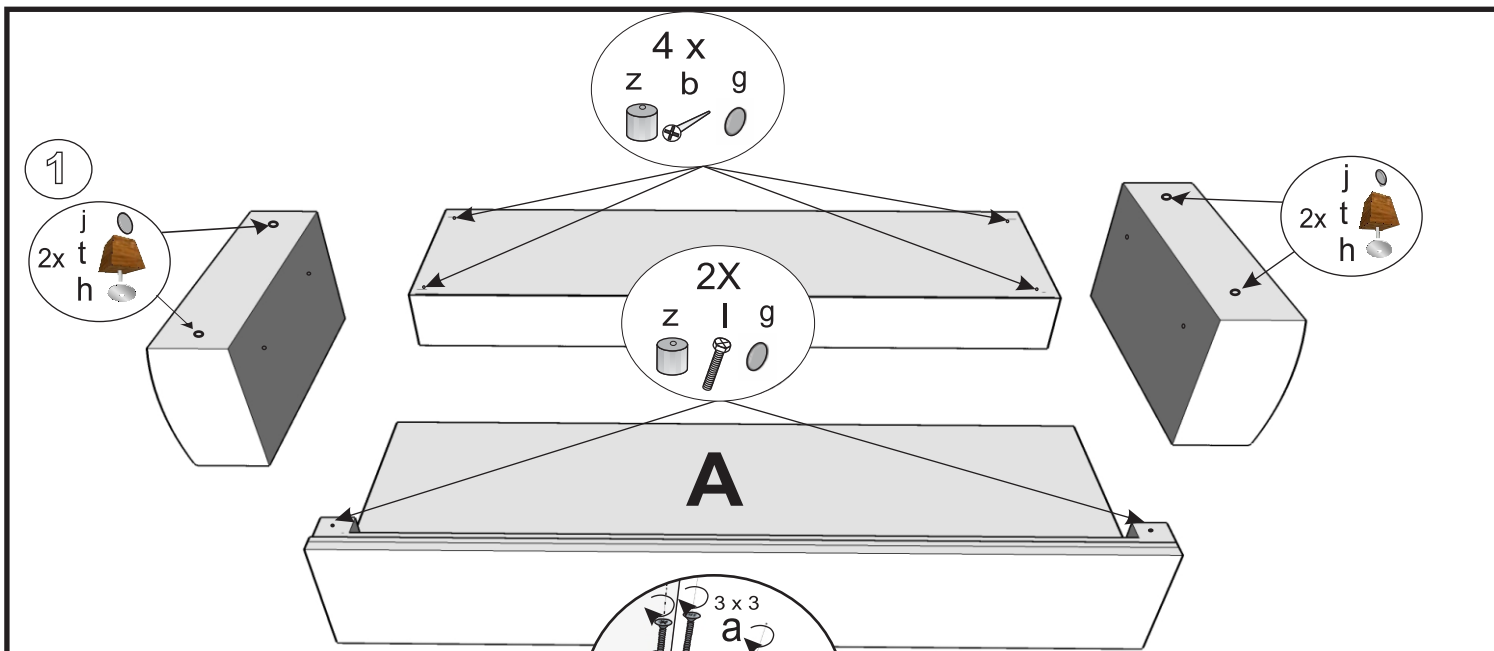

BELLA SOFA VINTAGE

- | | |
|----------------------------------|--------------------------------|
| (DE) Montageanleitung | (IT) Istruzioni di montaggio |
| (PL) Instrukcja montażu | (FR) Notice de montage |
| (NL) Handleiding voor de montage | (RO) Instrucțiuni de asamblare |
| (GB) Assembly instructions | (SK) Montážny návod |
| (TR) Montaj talimatı | (CZ) Montážní návod |
| (RU) Инструкция по монтажу | (HU) Szerelési útmutató |

9 x (4x16) a	4 x (5x35) b	4 x Ø 8 c	4 x M8 d	4 x (M8 x 70) e	4 x f	6 x g	4 x h
2x (M8x 40) i	4 x j	4 x t	6 x z	3x 1	2 x 2		

<p>Coli 1</p>	<p>Coli 2</p>
<p>Coli 3</p>	

13 +

Ver: [04.06.2019]