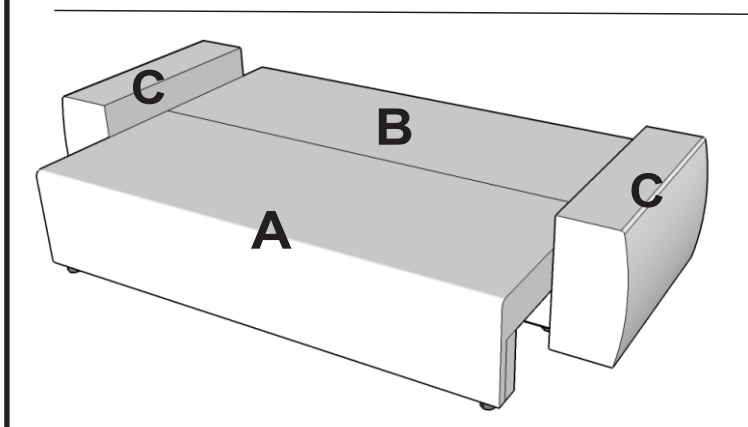

BELLA SOFA VINTAGE

- | | |
|----------------------------------|--------------------------------|
| (DE) Montageanleitung | (IT) Istruzioni di montaggio |
| (PL) Instrukcja montażu | (FR) Notice de montage |
| (NL) Handleiding voor de montage | (RO) Instrucțiuni de asamblare |
| (GB) Assembly instructions | (SK) Montážny návod |
| (TR) Montaj talimatı | (CZ) Montážní návod |
| (RU) Инструкция по монтажу | (HU) Szerelési útmutató |

9 x (4x16) a	4 x (5x35) b	4 x Ø 8 c	4 x M8 d	4 x (M8 x 70) e	4 x f	6 x g	4 x h
2x (M8x 40) i	4 x j	4 x t	6 x z	3x 1	2 x 2		

<p>Coli 1</p>	<p>Coli 2</p>
<p>Coli 3</p>	

13 +

Ver: [04.06.2019]