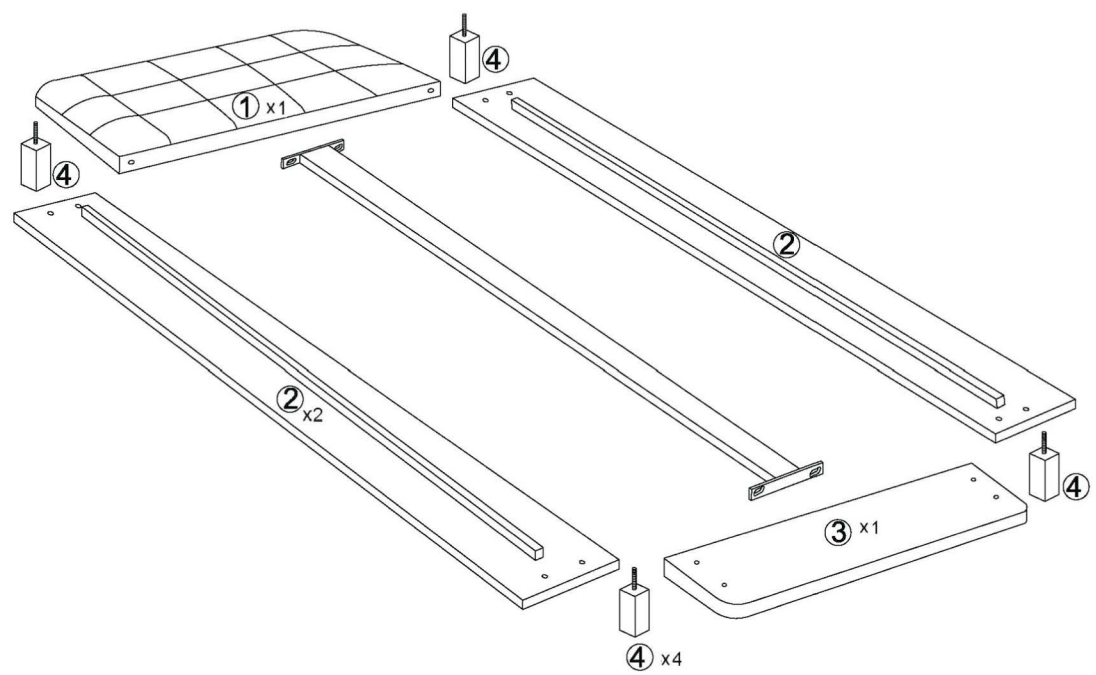

Ⓟ Instrukcja montażu

Ⓚ Návod na montáž

Ⓡ Instrucțiuni de montaj

ⓇⓇ Инструкция по монтажу

0
10
20
30
40
50
60
70
80
90
100
110
120
130
140
150
160
170
180
190

Service • Assistenza • Dienstverlening • Serwis Servis • Szerviz • Сервисная служба		
Name • Nom • Nome • Naam • Nazwa • Jméno • Názov • Név • Denimire • Isim • Название	Pellwormbe	
Nr. • No. • N° • Номер • Č • Sz	405971 276207 818521 445822 543432 721452 765881 257211 421372 424426 702876 419683	
Typ • Type • Тип • Típus • Tipo • Тип	100X200 140X200 160X200 180X200	

A	M8x40 24x	C	M8x19 16x	D	M8x13 16x	E	M8x13x6.5 4x	F	92*41*H170 2x
G	M5x40x100 1x	H	85x26 1x	I	Ø30x3 4x	J	130x47x47 4x		

1

2

3

4

5

- A M8x40
4x
- C M8x19
4x
- D M8x13
4x
- E M8x13x6.5
4x
- F 92*41*H170
2x
- G M5x40x100
1x