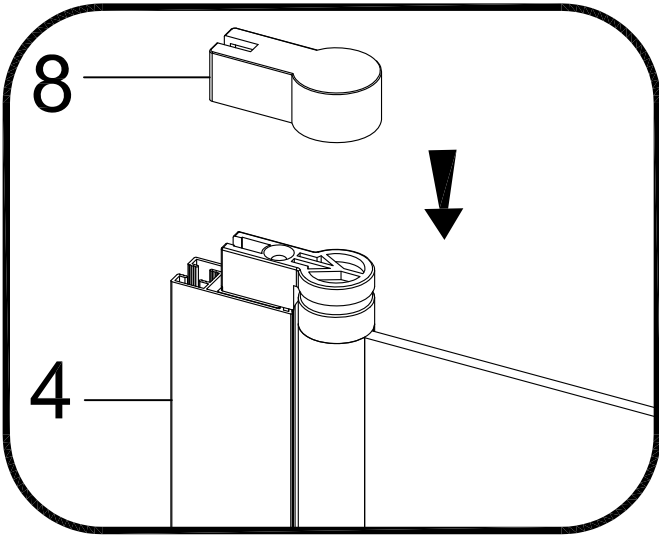

Badewannenfaltwand  
*bath screen*  
**BWF185 - 75X140cm**

Montage links oder rechts  
*installation left or right*

5