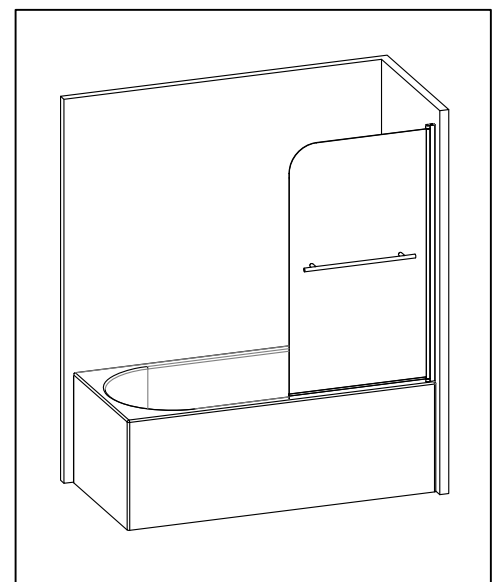

Badewannenfaltwand  
*bath screen*  
**BWF185 - 75X140cm**

Montage links oder rechts  
*installation left or right*

5