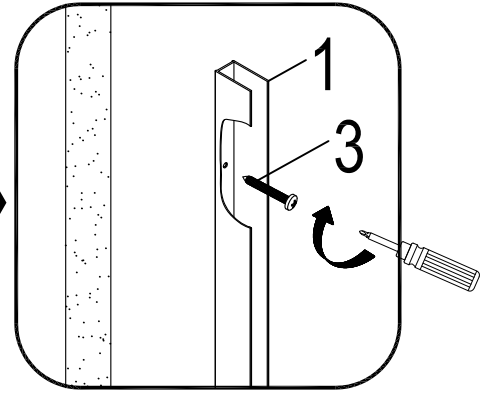

Badewannenfaltwand  
*bath screen*  
**BWF185 - 75X140cm**

Montage links oder rechts  
*installation left or right*

5