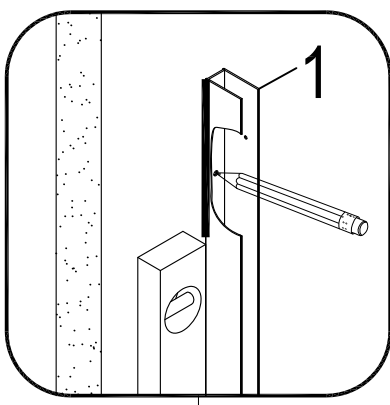

Badewannenfaltwand  
*bath screen*  
**BWF185 - 75X140cm**

Montage links oder rechts  
*installation left or right*

5