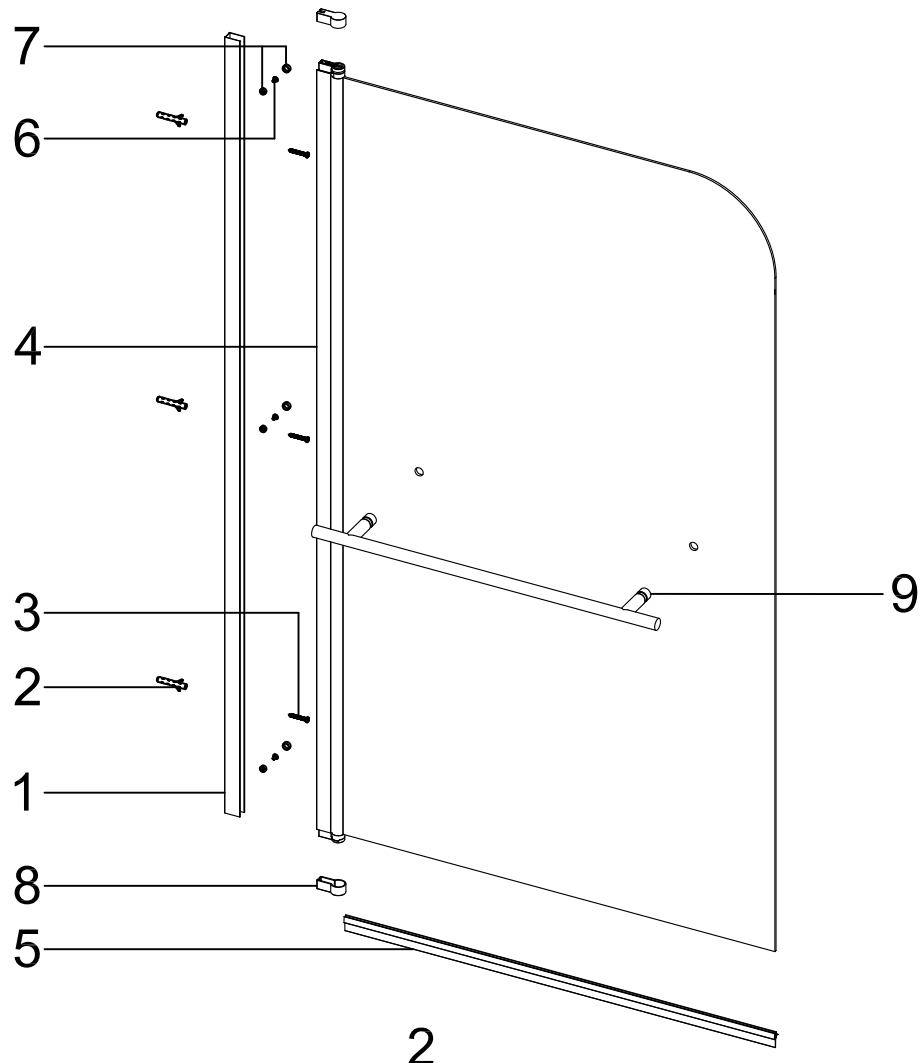

Badewannenfaltwand  
*bath screen*  
**BWF185 - 75X140cm**

Montage links oder rechts  
*installation left or right*

5