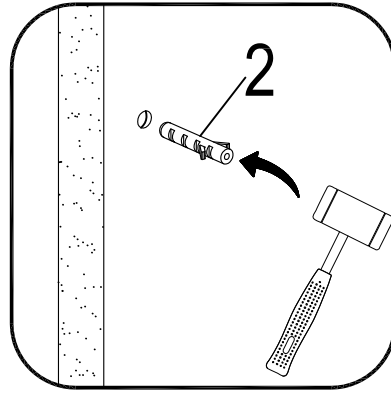

Badewannenfaltwand  
*bath screen*  
**BWF185 - 75X140cm**

Montage links oder rechts  
*installation left or right*

5