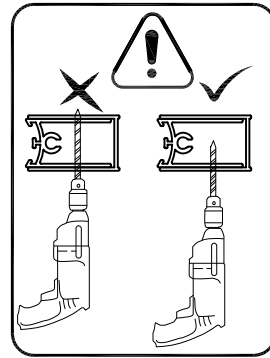

Badewannenfaltwand  
*bath screen*  
**BWF185 - 75X140cm**

Montage links oder rechts  
*installation left or right*

5