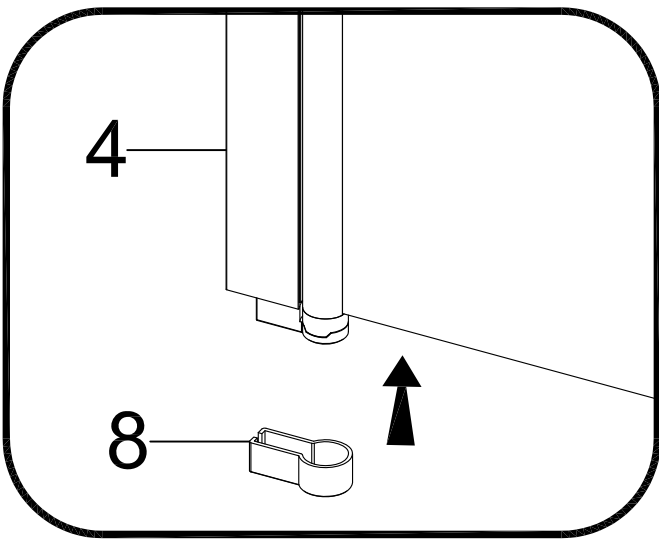

Badewannenfaltwand  
*bath screen*  
**BWF185 - 75X140cm**

Montage links oder rechts  
*installation left or right*

5