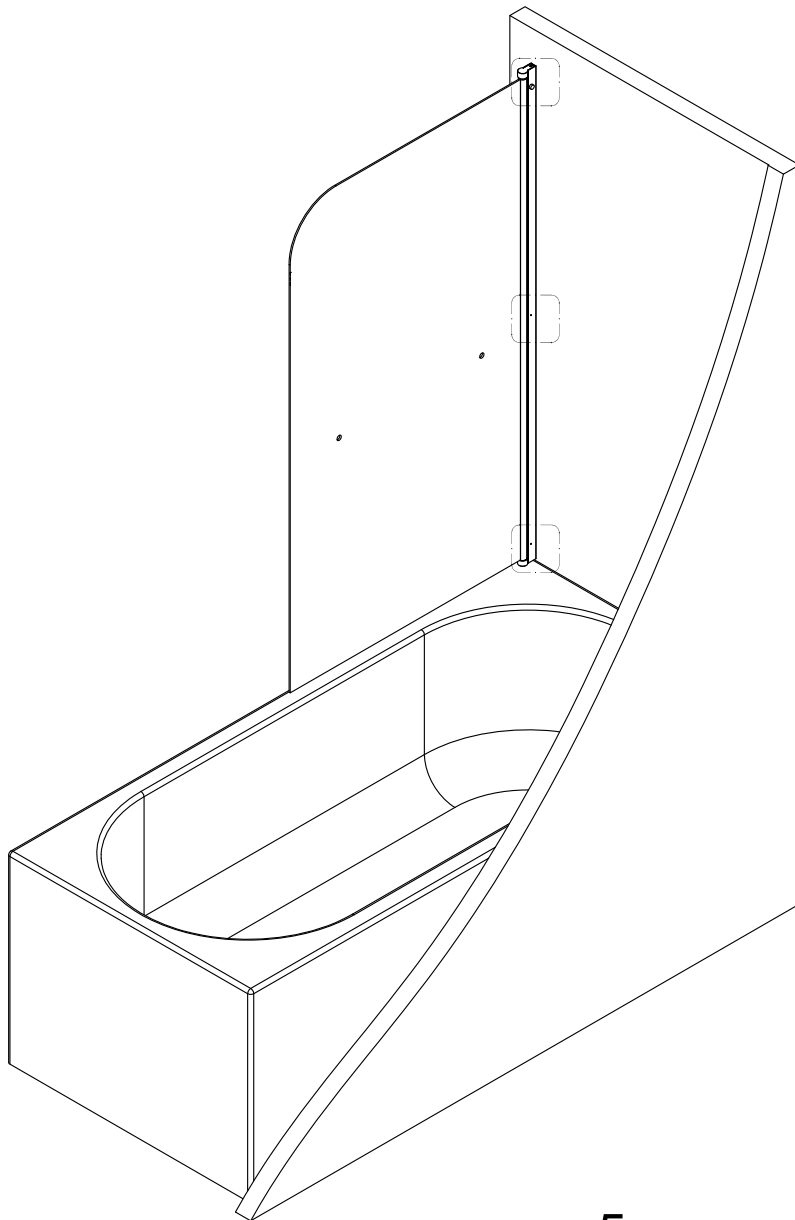

Badewannenfaltwand  
*bath screen*  
**BWF185 - 75X140cm**

Montage links oder rechts  
*installation left or right*

5