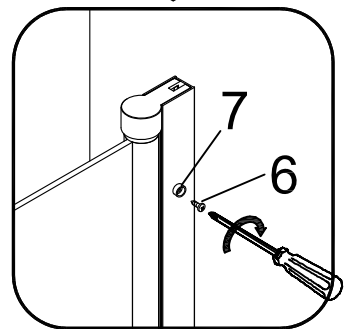

Badewannenfaltwand  
*bath screen*  
**BWF185 - 75X140cm**

Montage links oder rechts  
*installation left or right*

5