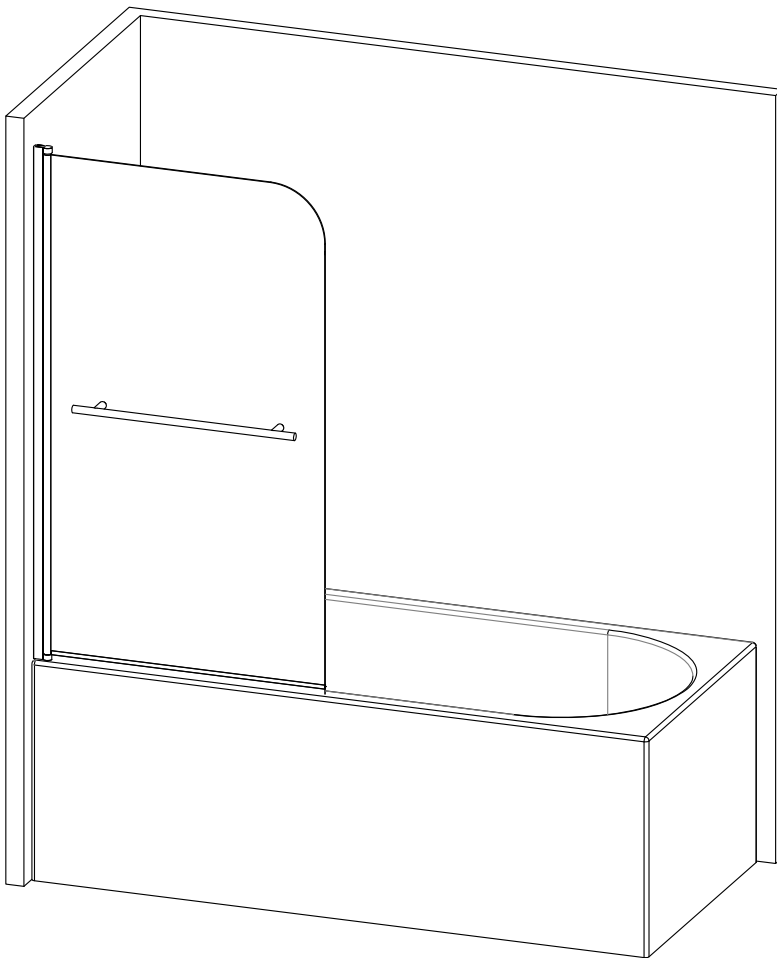

Badewannenfaltwand  
*bath screen*  
**BWF185 - 75X140cm**

Montage links oder rechts  
*installation left or right*

5