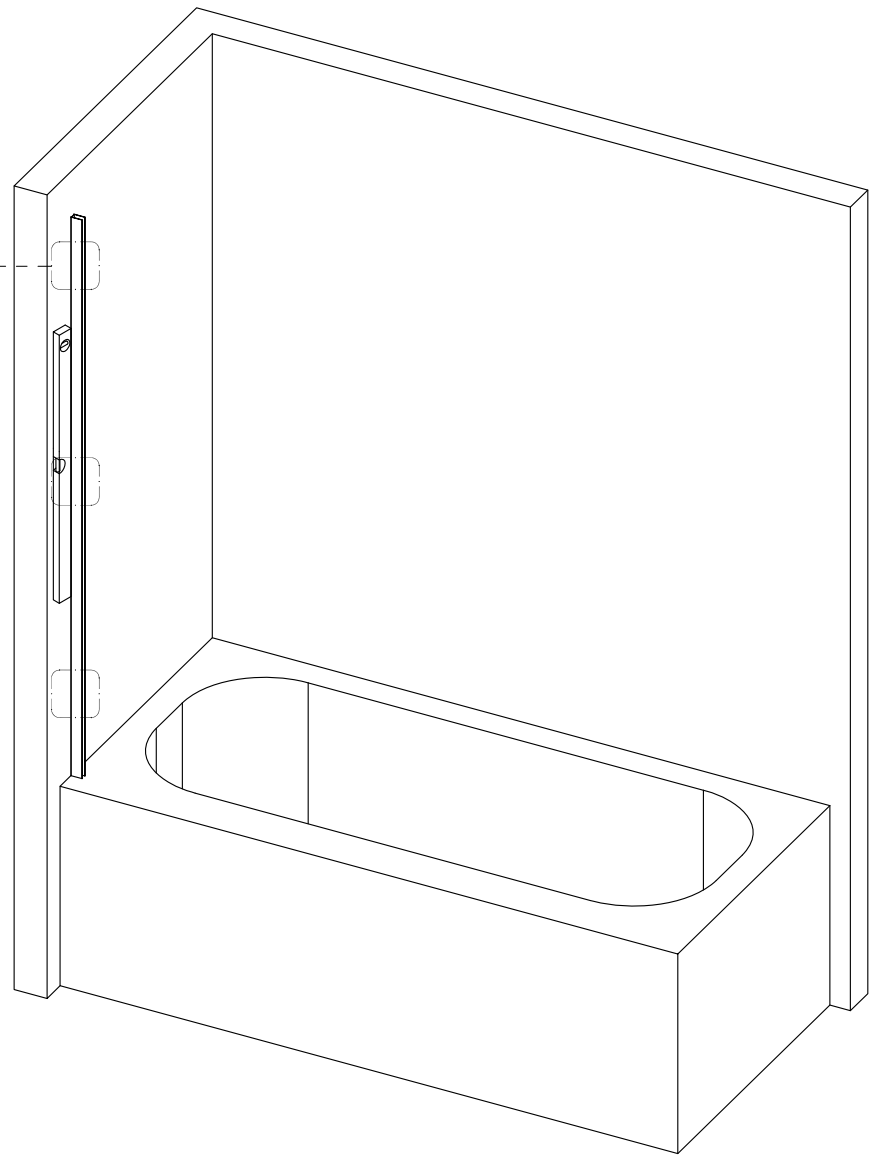

Badewannenfaltwand  
*bath screen*  
**BWF185 - 75X140cm**

Montage links oder rechts  
*installation left or right*

5