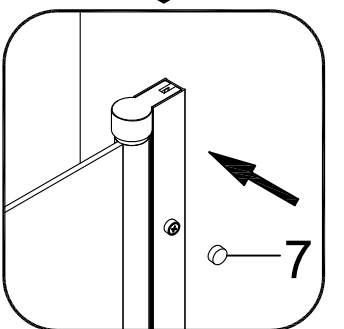

Badewannenfaltwand  
*bath screen*  
**BWF185 - 75X140cm**

Montage links oder rechts  
*installation left or right*

5