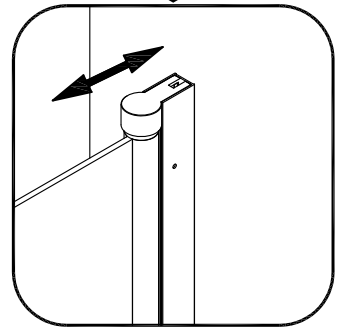

Badewannenfaltwand  
*bath screen*  
**BWF185 - 75X140cm**

Montage links oder rechts  
*installation left or right*

5