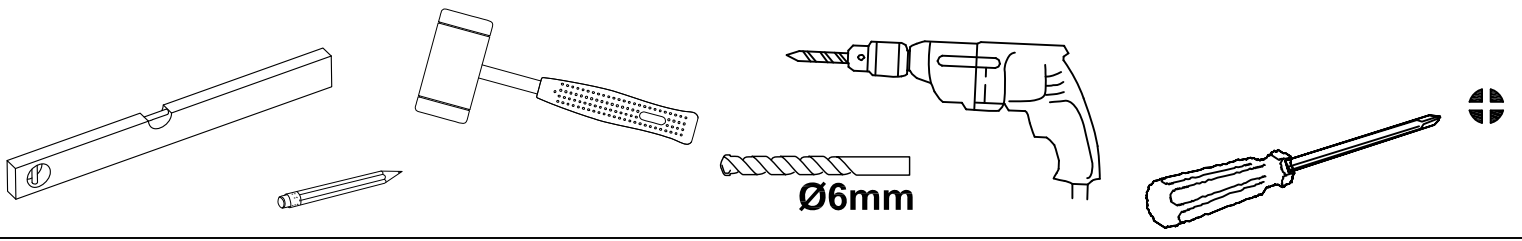

Badewannenfaltwand  
*bath screen*  
**BWF185 - 75X140cm**

Montage links oder rechts  
*installation left or right*

5