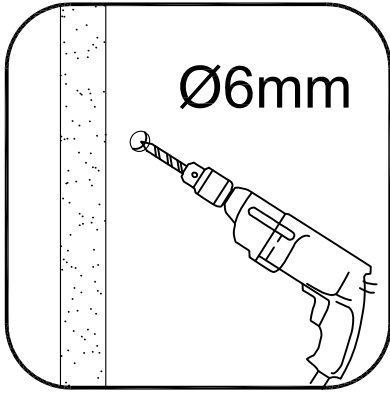

Badewannenfaltwand  
*bath screen*  
**BWF185 - 75X140cm**

Montage links oder rechts  
*installation left or right*

5