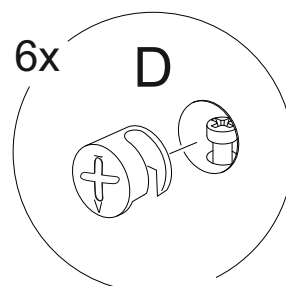

Gregory

- PL Instrukcja montażu
- D Aufbauanleitung
- GB Assembly instruction
- SK Návod na montáž

- Karta gwarancyjna
der Garantieschein
- Guarantee certificate
- Záručný list

| | | | | |
|--|--|--|--|---|
| A  x1 | B  x28 | C  x22 | D  x22 | F  x6 |
| Š  x6 | S  x18 | D1  x8 | W1 3,5x16  x60 | |
| O  O1 O2 O3 O4 x5 | | | | |