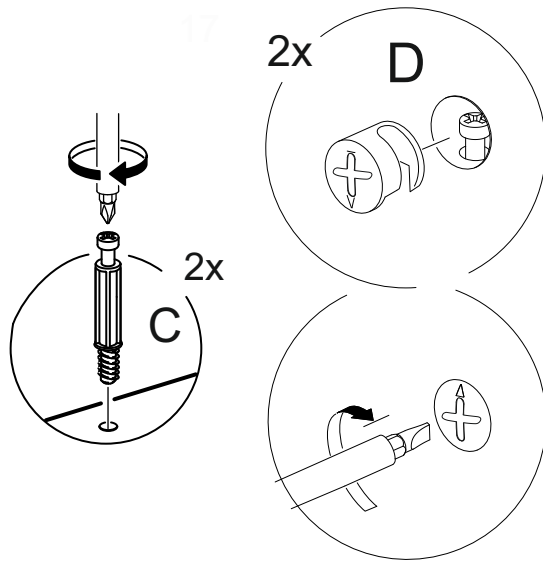

Gregory

- PL Instrukcja montażu
- D Aufbauanleitung
- GB Assembly instruction
- SK Návod na montáž

- Karta gwarancyjna
der Garantieschein
- Guarantee certificate
- Záručný list

| | | | | |
|--|--|--|--|---|
| A  x1 | B  x28 | C  x22 | D  x22 | F  x6 |
| Š  x6 | S  x18 | D1  x8 | W1 3,5x16  x60 | |
| O  O1 O2 O3 O4 x5 | | | | |