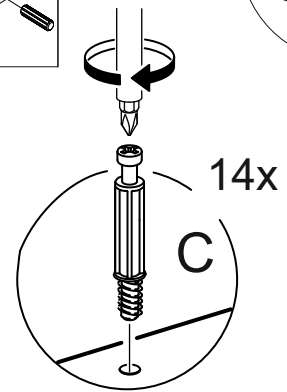

Gregory

- PL Instrukcja montażu
- D Aufbauanleitung
- GB Assembly instruction
- SK Návod na montáž

- Karta gwarancyjna
der Garantieschein
- Guarantee certificate
- Záručný list

| | | | | |
|--|--|--|--|---|
| A  x1 | B  x28 | C  x22 | D  x22 | F  x6 |
| Š  x6 | S  x18 | D1  x8 | W1 3,5x16  x60 | |
| O  O1 O2 O3 O4 x5 | | | | |