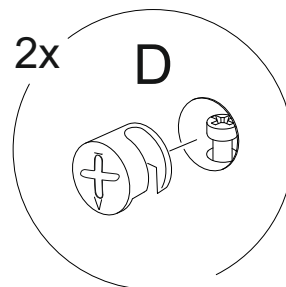

Gregory

- PL Instrukcja montażu
- D Aufbauanleitung
- GB Assembly instruction
- SK Návod na montáž

- Karta gwarancyjna
der Garantieschein
- Guarantee certificate
- Záručný list

| | | | | |
|--|--|--|--|---|
| A  x1 | B  x28 | C  x22 | D  x22 | F  x6 |
| Š  x6 | S  x18 | D1  x8 | W1 3,5x16  x60 | |
| O  O1 O2 O3 O4 x5 | | | | |