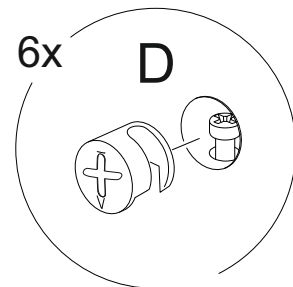

Gregory

- PL Instrukcja montażu
- D Aufbauanleitung
- GB Assembly instruction
- SK Návod na montáž

- Karta gwarancyjna
der Garantieschein
- Guarantee certificate
- Záručný list

| | | | | |
|--|--|--|--|---|
| A  x1 | B  x28 | C  x22 | D  x22 | F  x6 |
| Š  x6 | S  x18 | D1  x8 | W1 3,5x16  x60 | |
| O  O1 O2 O3 O4 x5 | | | | |