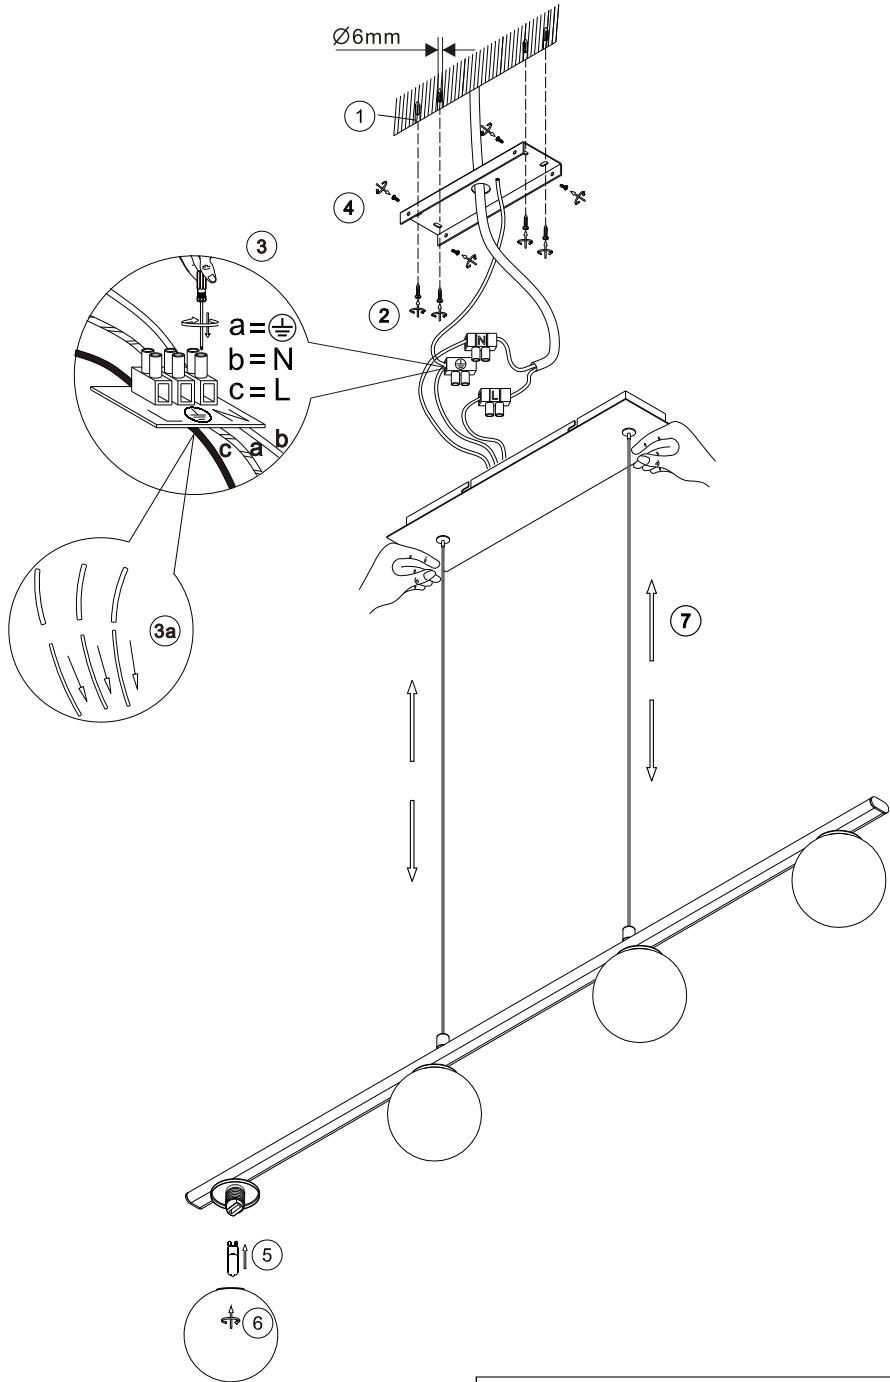

W 2,5W
 G9
 lm 200 lm
 t 20.000h
 T_k 3.000 K
 15.000 x
 <0,5 s

270310

230V / 50Hz~

4x G9 / 2,5W

SellTec

SellTec GmbH
 Olakenweg 36 • 59457 Werl
 Germany