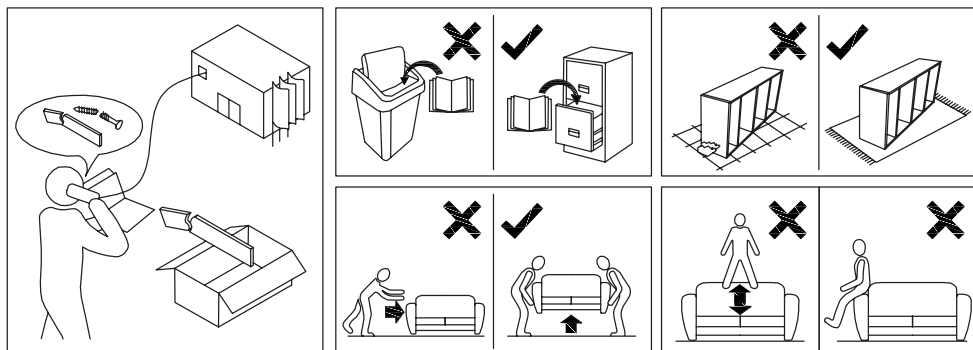

# MAVAS / ALVA

2023-11-28

45 min.

- |                                  |                              |
|----------------------------------|------------------------------|
| (D) Montageanleitung             | (GB) Assembly Instructions   |
| (FR) Notice de montage           | (IT) Istruzioni di montaggio |
| (NL) Handleiding voor de montage | (PL) Instrukcja montażu      |
| (CZ) Montážní návod              | (SK) Návod na montáž         |
| (HU) Szerelési útmutató          | (RO) Instrucțiuni de montaj  |
| (TR) Montaj talimatı             | (RU) Инструкции по монтажу   |