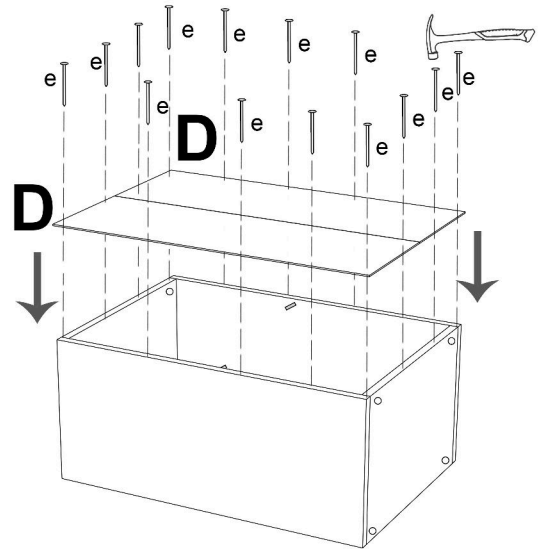

Regal Ulas 2-Fach Montageanleitung Instruction manual

VCM Morgenthaler GmbH
D-79346 Endingen am Kaiserstuhl
service@vcm-gruppe.de
www.vcm-gruppe.de

A**x2****B****x2****C****x1****D****x2****a****x8****b****x8****c****x4****d****x8****e****f****x4****g****x4****M4x30**

01

a	x8	b	x8	c	x4
					

02

d	x8
	

03**04**

e

05

f	x4	g	x4
			
		M4x30	