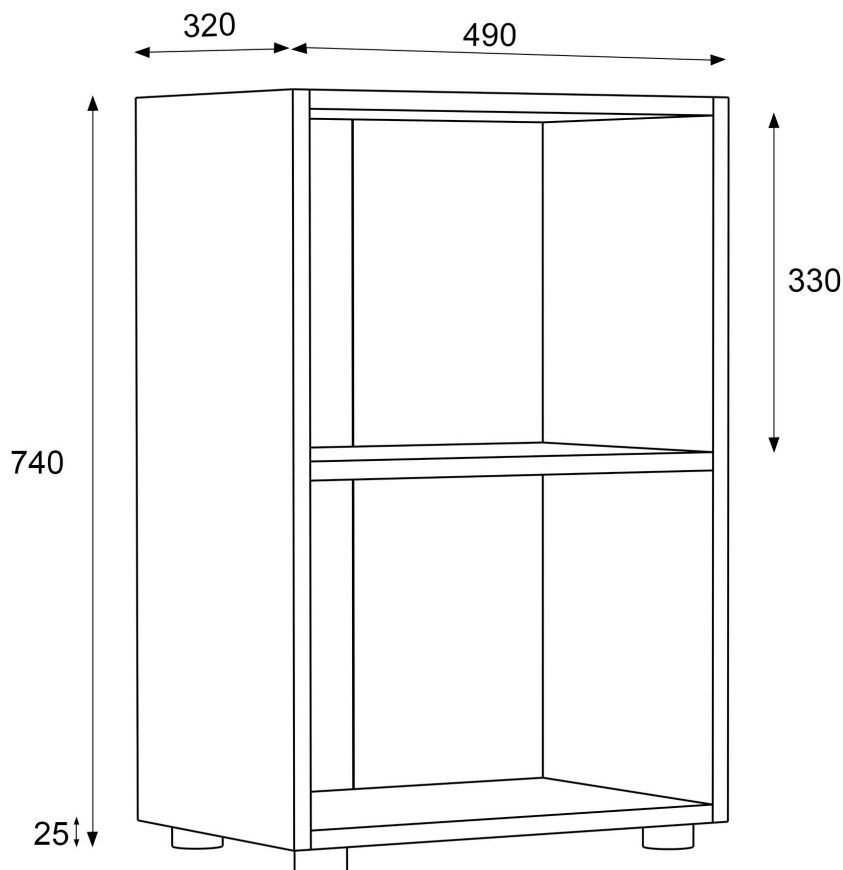

Regal Ulas 2-Fach Montageanleitung Instruction manual

VCM Morgenthaler GmbH
D-79346 Endingen am Kaiserstuhl
service@vcm-gruppe.de
www.vcm-gruppe.de

A**x2****B****x2****C****x1****D****x2****a****x8****b****x8****c****x4****d****x8****e****f****x4****g****x4****M4x30**

01

a	x8	b	x8	c	x4
					

02

d	x8
	

03**04**

e

05

f	x4	g	x4
			
		M4x30	