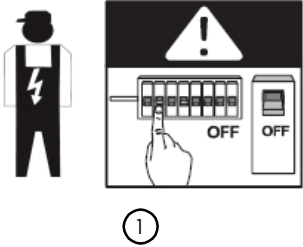

INSTRUCTION MANUAL

Bliss HL Brass with Pink Glass
102122

INPUT: AC220-240V

FittinQ B.V.

Smaragdweg 52, 5527 LB Hapert, The Netherlands
www.qazqa.nl

QAZQA