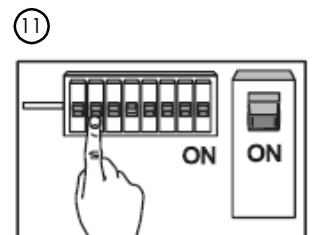

INSTRUCTION MANUAL

Bliss HL Brass with Pink Glass
102122

INPUT: AC220-240V

FittinQ B.V.

Smaragdweg 52, 5527 LB Hapert, The Netherlands
www.qazqa.nl

QAZQA