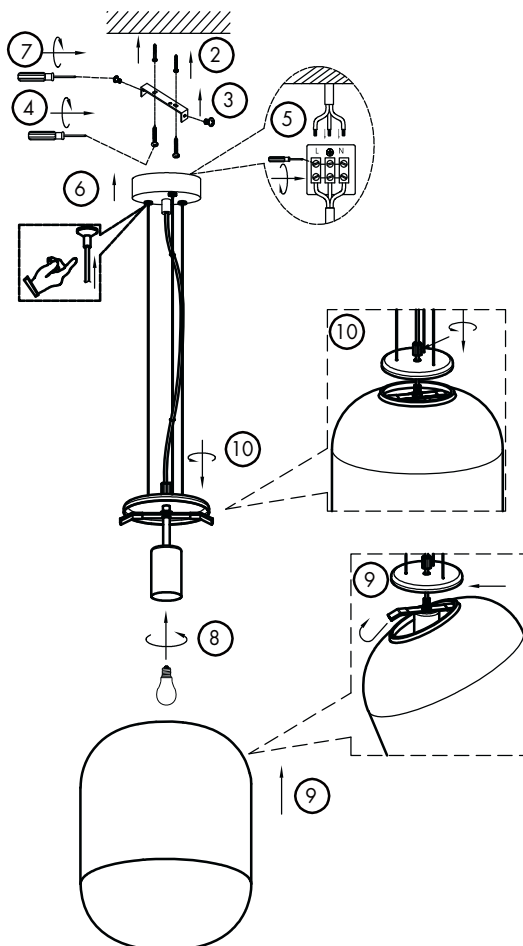

INSTRUCTION MANUAL

Bliss HL Brass with Pink Glass
102122

INPUT: AC220-240V

FittinQ B.V.

Smaragdweg 52, 5527 LB Hapert, The Netherlands
www.qazqa.nl

QAZQA