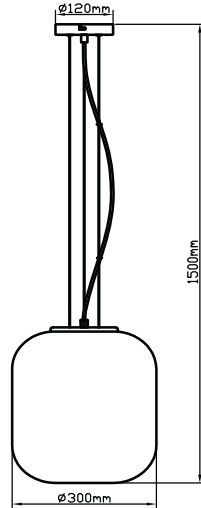

INSTRUCTION MANUAL

Bliss HL Brass with Pink Glass
102122

INPUT: AC220-240V

FittinQ B.V.

Smaragdweg 52, 5527 LB Hapert, The Netherlands
www.qazqa.nl

QAZQA