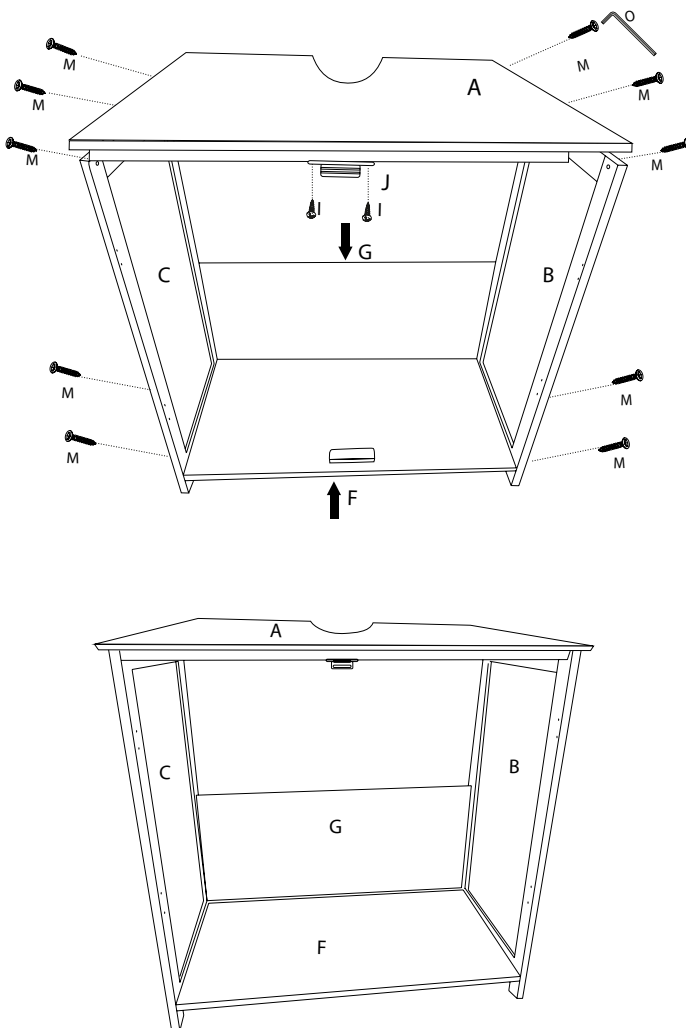

(SI)

Navodila za postavitve
Podumivalniška omarica

(GB)

Assembly instructions
Washbasin vanity unit

(IT)

Istruzioni per il montaggio
Mobiletto sottolavabo

(RU)

Инструкцию по сборке
ТУМБА ПОД УМЫВАЛЬНИК

(HU)

Szerelési útmutatót
Alsó szekrény mosdóhoz

1

1 x A		18 x H	
1 x B		2 x I	
1 x C		1 x J	
1 x D		2 x K	
1 x E		10 x M	
1 x F		4 x N	
1 x G		1 x O	

Art.-Nr. 133118

Order-No.

Testrut (DE) GmbH
Am Schornacker 113, D - 46485 Wesel
www.axentia.de