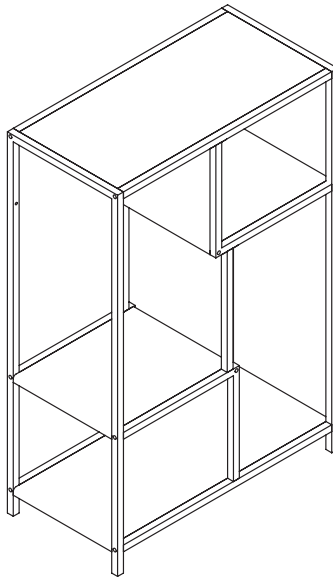

**Aufbauanleitung**

# **CARME** **Metallregal**

**98584-98585**

30 Minuten

2 Personen

Nicht enthalten

Nr.	Form	Anzahl
1		1
2		1
3		2
4		1
5		1

Nr.	Form	Anzahl
6		1
7		1
8		1
9		1
10		2
11		2
12		2
13		2

Nr.	Form	Anzahl
A	 M6x35mm	20
B	 M6x12mm	8
C	 4x12mm	12
D		2
E	 4x40mm	2
F	 4mm	1