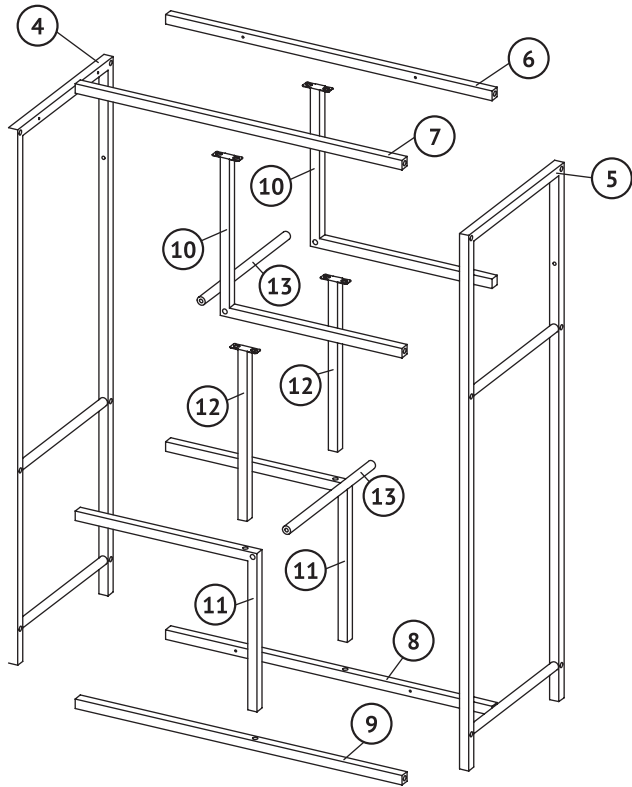

# **CARME** **Metallregal**

**98584-98585**

30 Minuten

2 Personen

Nicht enthalten

Nr.	Form	Anzahl
1		1
2		1
3		2
4		1
5		1

Nr.	Form	Anzahl
6		1
7		1
8		1
9		1
10		2
11		2
12		2
13		2

Nr.	Form	Anzahl
A	 M6x35mm	20
B	 M6x12mm	8
C	 4x12mm	12
D		2
E	 4x40mm	2
F	 4mm	1