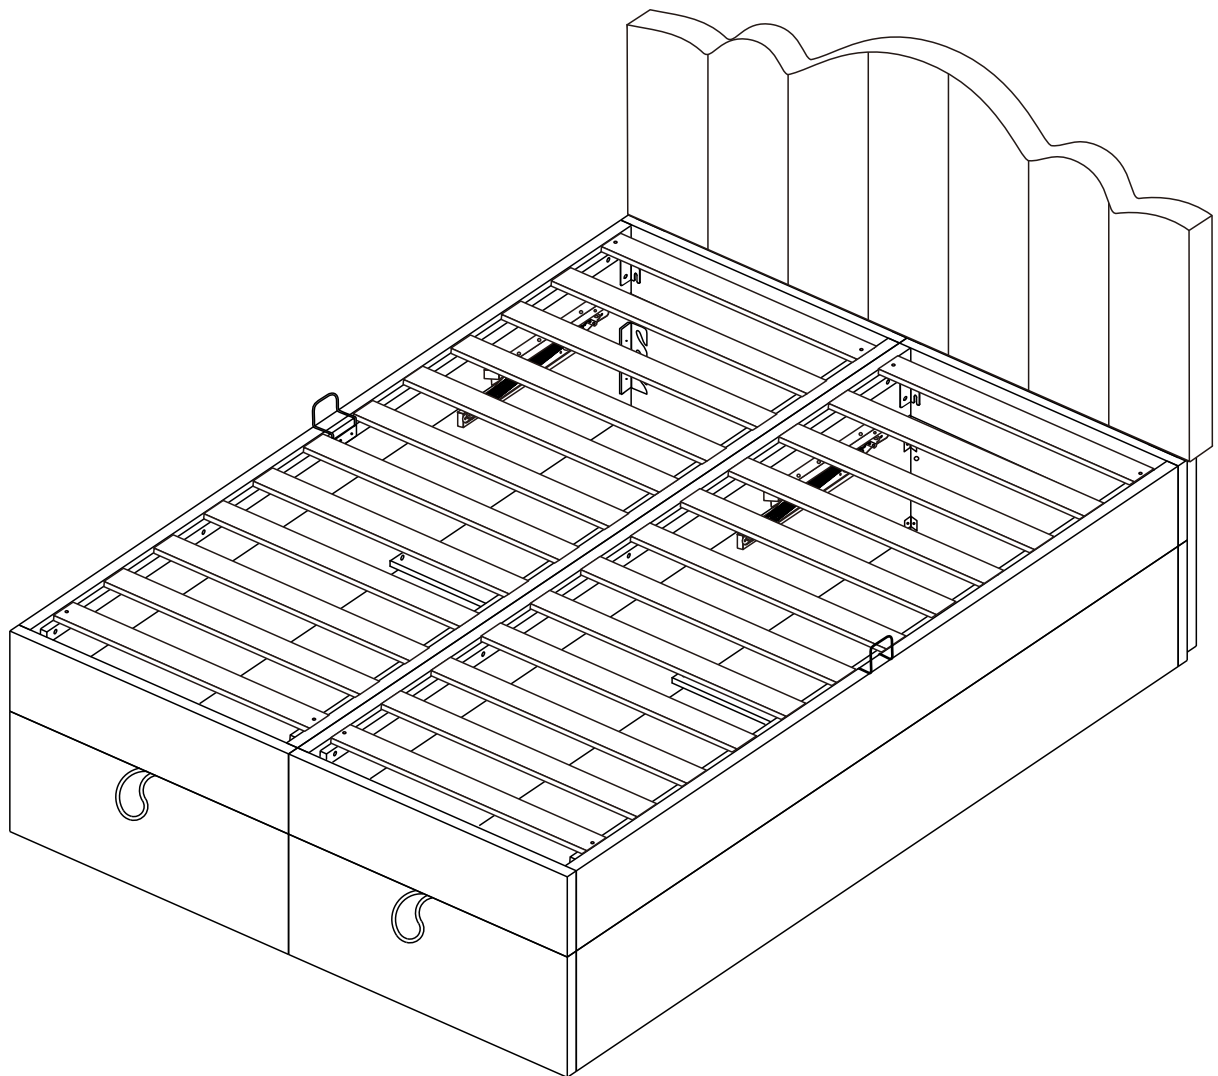

Assembly Instruction

SKU: WF318166/WF318167/WF318168

BED FRAME
(Double)

Parts List for WF318166

<p>1</p>  <p>1PC</p>	<p>2</p>  <p>1PC</p>
<p>3</p>  <p>1PC</p>	<p>4</p>  <p>7PCS</p>
<p>5</p>  <p>1PC</p>	<p>6</p>  <p>2PCS</p>
<p>7</p>  <p>2PCS</p>	<p>8</p>  <p>1PC</p>
<p>10</p>  <p>2PCS</p>	<p>11</p>  <p>2PCS</p>
<p>13</p>  <p>2PCS</p>	<p>19</p>  <p>2PCS</p>
<p>20</p>  <p>2PCS</p>	<p>21</p>  <p>8PCS</p>
<p>22</p>  <p>8PCS</p>	