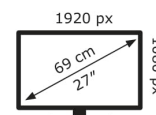

ASUS

VA279HAE

22 kWh/1000h

2019/2013

Technische Daten VA279HAE

Bildschirm	
Bildschirmdiagonale:	68,6 cm (27 Zoll)
Bildschirmauflösung:	1920 x 1080 Pixel
Natives Seitenverhältnis:	16:9
Panel-Typ:	VA
HD-Typ:	Full HD
Bildschirmtechnologie:	LCD
Bildschirmform:	Flach
Kontrastverhältnis:	3000:1
Anzahl der Farben des Displays:	16,78 Millionen Farben
Helligkeit (typisch):	300 cd/m ²
Reaktionszeit:	6 ms
Unterstützte Grafik-Auflösungen:	640 x 350,640 x 480 (VGA),720 x 400,720 x 480,720 x 576,800 x 600 (SVGA),832 x 624,1024 x 768 (XGA),1152 x 864 (XGA+),1280 x 1024 (SXGA),1280 x 720 (HD 720),1280 x 800 (WXGA),1280 x 960,1360 x 768 (WXGA),1400 x 900,1440 x 900 (WXGA+),1680 x 1050 (WSXGA+),1920 x 1080 (HD 1080)
Kontrastverhältnis (dynamisch):	100000000:1
Dynamisches Kontrastverhältnis Marketingbezeichnung:	SmartContrast
Bildwinkel, horizontal:	178°
Bildwinkel, vertikal:	178°
3D:	Nein
Pixel Abstand:	0,3112 x 0,3112 mm
Sichtbare Größe (horizontal):	59,8 cm
Sichtbare Größe (vertikal):	33,6 cm
Digital horizontale Frequenz:	30 – 83 kHz
Digital vertikale Frequenz:	50 – 75 Hz
NTSC Abdeckung (typisch):	72%
Anschlüsse und Schnittstellen	
Integrierter USB-Hub:	Nein
Anzahl VGA (D-Sub) Anschlüsse:	1
DVI Anschluss:	Nein
Anzahl HDMI-Anschlüsse:	1
HDCP:	Ja
Gewicht und Abmessungen	
Gerätebreite (inkl. Fuß):	622,6 mm

Gerätetiefe (inkl. Fuß):	194,9 mm
Gerätehöhe (inkl. Fuß):	430,6 mm
Gewicht (mit Ständer):	4,6 kg
Breite (ohne Standfuß):	62,3 cm
Tiefe (ohne Standfuß):	5,66 cm
Höhe (ohne Standfuß):	37,3 cm
Gewicht (ohne Ständer):	3,8 kg