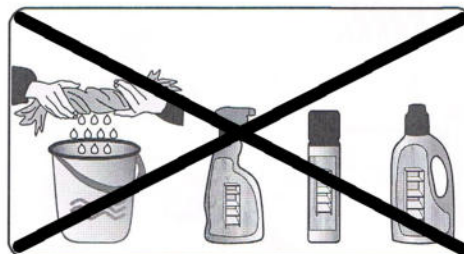

02-07-2024