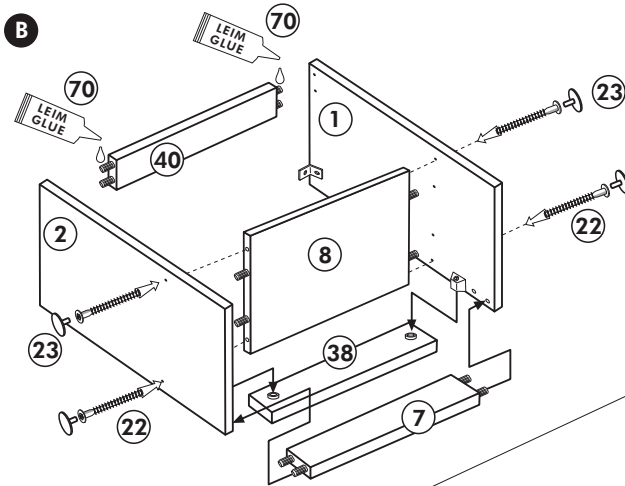

# Herdumbau ohne AP

Nr. 006 Rev.00

63		4x	8 x 30
30		2x	
29		2x	Ø 10
22		4x	
23		4x	Ø 3
106		2x	4,0 x 30
36		4x	3,5 x 15
107		2x	
70		1x	

Wilhelm Hoffmeister GmbH + Co KG, Hueckerstr. 19, 32257 Bünde