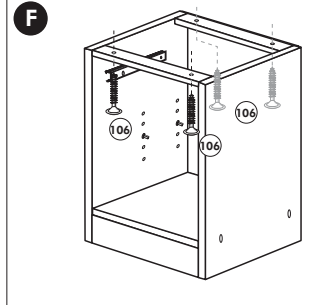

Unterschrank ohne AP

Nr. 003 Rev.00