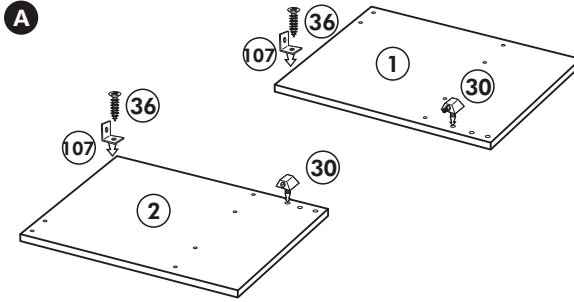

# Herdumbau ohne AP

Nr. 006 Rev.00

63		4x	8 x 30
30		2x	
29		2x	Ø 10
22		4x	
23		4x	Ø 3
106		2x	4,0 x 30
36		4x	3,5 x 15
107		2x	
70		1x	

Wilhelm Hoffmeister GmbH + Co KG, Hueckerstr. 19, 32257 Bünde