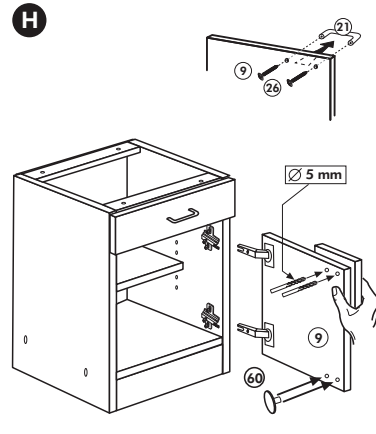

Unterschrank ohne AP

Nr. 003 Rev.00