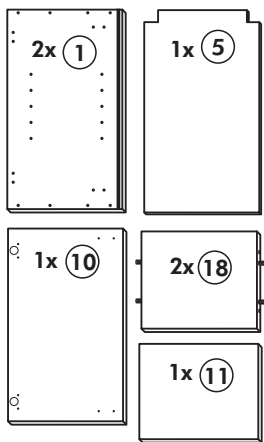

Hängeschrank

Nr. 101 Rev.00