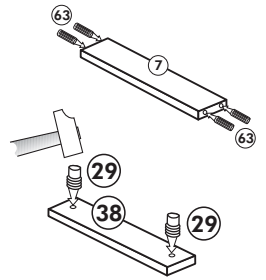

# Herdumbau ohne AP

Nr. 006 Rev.00

63		4x	8 x 30
30		2x	
29		2x	Ø 10
22		4x	
23		4x	Ø 3
106		2x	4,0 x 30
36		4x	3,5 x 15
107		2x	
70		1x	

Wilhelm Hoffmeister GmbH + Co KG, Hueckerstr. 19, 32257 Bünde