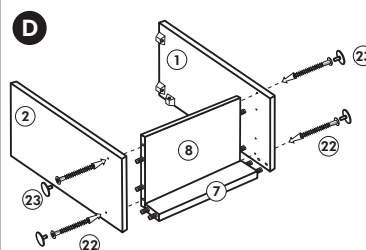

Spüle-Unterschrank ohne AP

Nr. 400 Rev.00

23 4x Ø 3	30 2x
46 2x	29 2x Ø 10
42 2x	22 4x
63 4x 8 x 30	26 2x 4,0 x 30 M4
106 4x 4,0 x 30	31 4x
	60 2x Ø 5
	27 14x 3,0 x 20
	21 1x