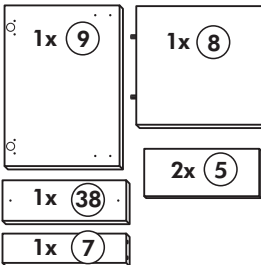

Spüle-Unterschrank ohne AP

Nr. 400 Rev.00

23 4x Ø 3	30 2x
46 2x	29 2x Ø 10
42 2x	22 4x
63 4x 8 x 30	26 2x 4,0 x 30 M4
106 4x 4,0 x 30	31 4x
	60 2x Ø 5
	27 14x 3,0 x 20
	21 1x