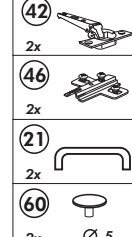

Unterschrank ohne AP

Nr. 003 Rev.00