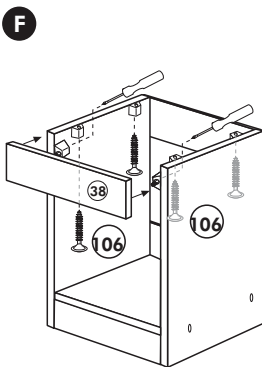

Spüle-Unterschrank ohne AP

Nr. 400 Rev.00

23 4x Ø 3	30 2x
46 2x	29 2x Ø 10
42 2x	22 4x
63 4x 8 x 30	26 2x 4,0 x 30 M4
106 4x 4,0 x 30	31 4x
	60 2x Ø 5
	27 14x 3,0 x 20
	21 1x