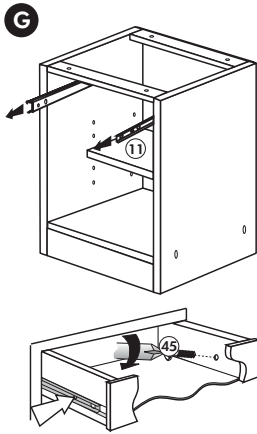

Unterschrank ohne AP

Nr. 003 Rev.00