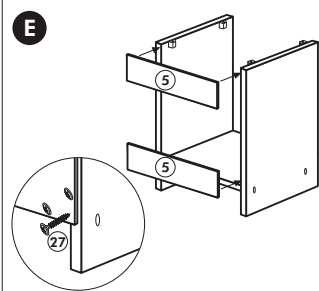

Spüle-Unterschrank ohne AP

Nr. 400 Rev.00

23 4x Ø 3	30 2x
46 2x	29 2x Ø 10
42 2x	22 4x
63 4x 8 x 30	26 2x 4,0 x 30 M4
106 4x 4,0 x 30	31 4x
	60 2x Ø 5
	27 14x 3,0 x 20
	21 1x