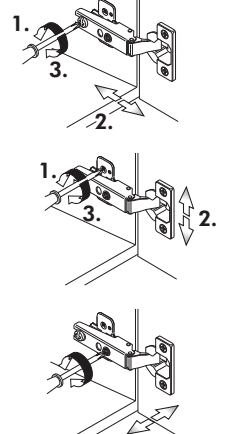

Unterschrank ohne AP

Nr. 003 Rev.00