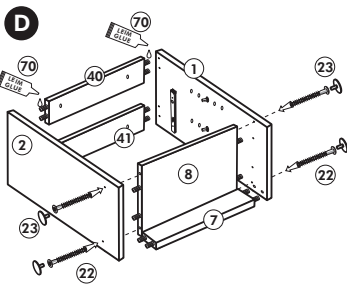

Unterschrank ohne AP

Nr. 003 Rev.00