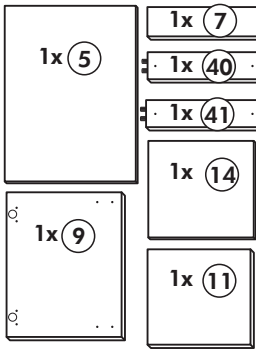

Unterschrank ohne AP

Nr. 003 Rev.00