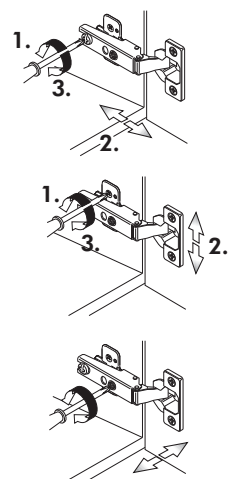

Spüle-Unterschrank ohne AP

Nr. 400 Rev.00

23 4x Ø 3	30 2x
46 2x	29 2x Ø 10
42 2x	22 4x
63 4x 8 x 30	26 2x 4,0 x 30 M4
106 4x 4,0 x 30	31 4x
	60 2x Ø 5
	27 14x 3,0 x 20
	21 1x