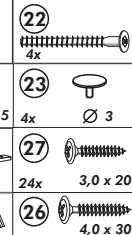

Unterschrank ohne AP

Nr. 003 Rev.00