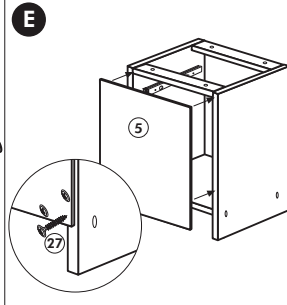

Unterschrank ohne AP

Nr. 003 Rev.00