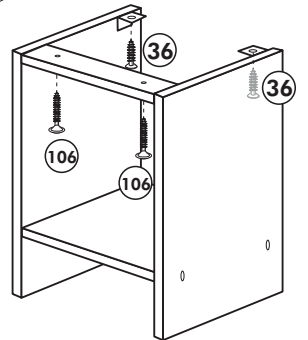

# Herdumbau ohne AP

Nr. 006 Rev.00

63		4x	8 x 30
30		2x	
29		2x	Ø 10
22		4x	
23		4x	Ø 3
106		2x	4,0 x 30
36		4x	3,5 x 15
107		2x	
70		1x	

Wilhelm Hoffmeister GmbH + Co KG, Hueckerstr. 19, 32257 Bünde