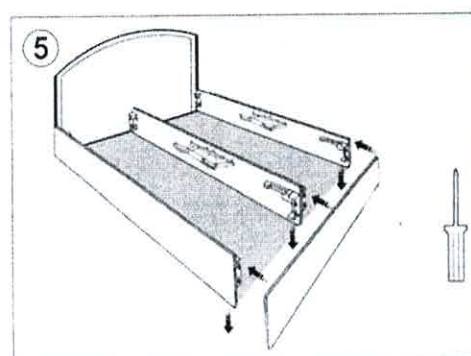

I Istruzioni per il montaggio

F Instructions de montage

RU Инструкция по монтажу

H Gennyesedés utasítások

Polsterbett-Gestoffeerde bed-Tapicerowane łóżko-Tapitate pat-Upholstered bed-Мягкая кровать-yatak kapitone-Letto imbottito-Lit rembourré  
Čaluněné postele čaluněné postele kárpitovott ágy

## Gloria

ab 160 cm mit Mittelsteg

Alle Schrauben vormontiert  
Alle schroeven voorgemonteerde  
Wszystkie śruby zmontowane  
Toate șuruburile pre-asamblate  
Tüm vidalar ön montajlı  
All screws pre-assembled  
Tutte le viti pre-assemblate  
Toutes les vis pré-assemblés  
Все предварительно собранные винты  
minden előszerelt csavar  
všechny Předmontované šrouby  
všetky Predmontované skrutky