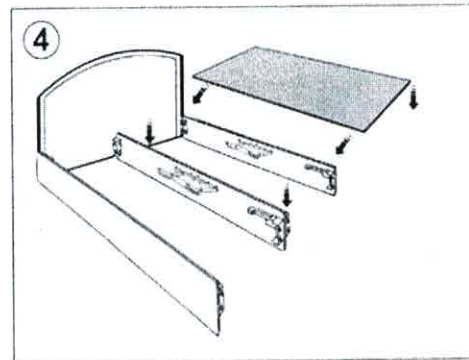

I Istruzioni per il montaggio

F Instructions de montage

RU Инструкция по монтажу

H Gennyesedés utasítások

Polsterbett-Gestoffeerde bed-Tapicerowane łóżko-Tapitate pat-Upholstered bed-Мягкая кровать-yatak kapitone-Letto imbottito-Lit rembourré  
Čaluněné postele čaluněné postele kárpitovott ágy

## Gloria

ab 160 cm mit Mittelsteg

Alle Schrauben vormontiert  
Alle schroeven voorgemonteerde  
Wszystkie śruby zmontowane  
Toate șuruburile pre-asamblate  
Tüm vidalar ön montajlı  
All screws pre-assembled  
Tutte le viti pre-assemblate  
Toutes les vis pré-assemblés  
Все предварительно собранные винты  
minden előszerelt csavar  
všechny Předmontované šrouby  
všetky Predmontované skrutky