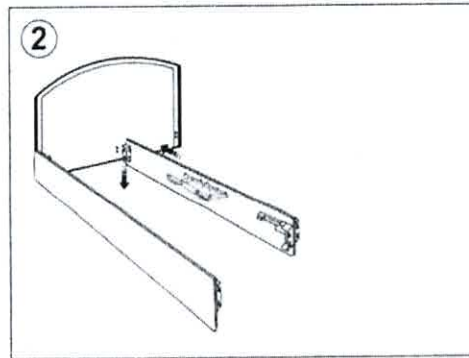

I Istruzioni per il montaggio

F Instructions de montage

RU Инструкция по монтажу

H Gennyesedés utasítások

Polsterbett-Gestoffeerde bed-Tapicerowane łóżko-Tapitate pat-Upholstered bed-Мягкая кровать-yatak kapitone-Letto imbottito-Lit rembourré  
Čaluněné postele čaluněné postele kárpitovott ágy

## Gloria

ab 160 cm mit Mittelsteg

Alle Schrauben vormontiert  
Alle schroeven voorgemonteerde  
Wszystkie śruby zmontowane  
Toate șuruburile pre-asamblate  
Tüm vidalar ön montajlı  
All screws pre-assembled  
Tutte le viti pre-assemblate  
Toutes les vis pré-assemblés  
Все предварительно собранные винты  
minden előszerelt csavar  
všechny Předmontované šrouby  
všetky Predmontované skrutky