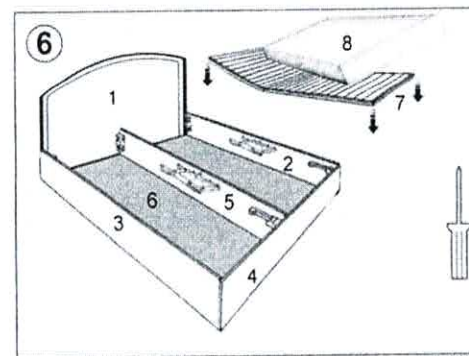

I Istruzioni per il montaggio

F Instructions de montage

RU Инструкция по монтажу

H Gennyesedés utasítások

Polsterbett-Gestoffeerde bed-Tapicerowane łóżko-Tapitate pat-Upholstered bed-Мягкая кровать-yatak kapitone-Letto imbottito-Lit rembourré  
Čaluněné postele čaluněné postele kárpitovott ágy

## Gloria

ab 160 cm mit Mittelsteg

Alle Schrauben vormontiert  
Alle schroeven voorgemonteerde  
Wszystkie śruby zmontowane  
Toate șuruburile pre-asamblate  
Tüm vidalar ön montajlı  
All screws pre-assembled  
Tutte le viti pre-assemblate  
Toutes les vis pré-assemblés  
Все предварительно собранные винты  
minden előszerelt csavar  
všechny Předmontované šrouby  
všetky Predmontované skrutky