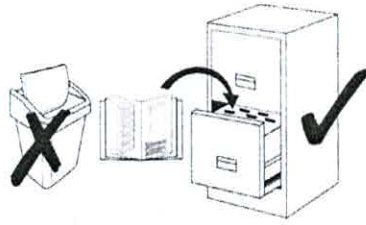

D Aufbauanleitung

NL Handleiding voor de Montage

PL Instrukcja montażu

SK Montážny návod

RO Instrucțiuni de asamblare

GB Assembly Instruction

TR Montaj Talimatları

CZ Shromáždění instrukce

I Istruzioni per il montaggio

F Instructions de montage

RU Инструкция по монтажу

H Gennyesedés utasítások

Polsterbett-Gestoffeerde bed-Tapicerowane łóżko-Tapitate pat-Upholstered bed-Мягкая кровать-yatak kapitone-Letto imbottito-Lit rembourré  
Čaluněné postele čaluněné postele kárpitovott ágy

## Gloria

ab 160 cm mit Mittelsteg

Alle Schrauben vormontiert  
Alle schroeven voorgemonteerde  
Wszystkie śruby zmontowane  
Toate șuruburile pre-asamblate  
Tüm vidalar ön montajlı  
All screws pre-assembled  
Tutte le viti pre-assemblate  
Toutes les vis pré-assemblés  
Все предварительно собранные винты  
minden előszerelt csavar  
všechny Předmontované šrouby  
všetky Predmontované skrutky