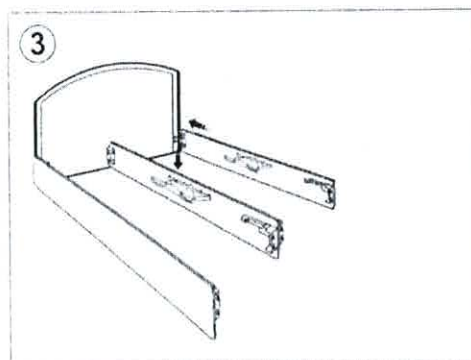

I Istruzioni per il montaggio

F Instructions de montage

RU Инструкция по монтажу

H Gennyesedés utasítások

Polsterbett-Gestoffeerde bed-Tapicerowane łóżko-Tapitate pat-Upholstered bed-Мягкая кровать-yatak kapitone-Letto imbottito-Lit rembourré  
Čaluněné postele čaluněné postele kárpitovott ágy

## Gloria

ab 160 cm mit Mittelsteg

Alle Schrauben vormontiert  
Alle schroeven voorgemonteerde  
Wszystkie śruby zmontowane  
Toate șuruburile pre-asamblate  
Tüm vidalar ön montajlı  
All screws pre-assembled  
Tutte le viti pre-assemblate  
Toutes les vis pré-assemblés  
Все предварительно собранные винты  
minden előszerelt csavar  
všechny Předmontované šrouby  
všetky Predmontované skrutky