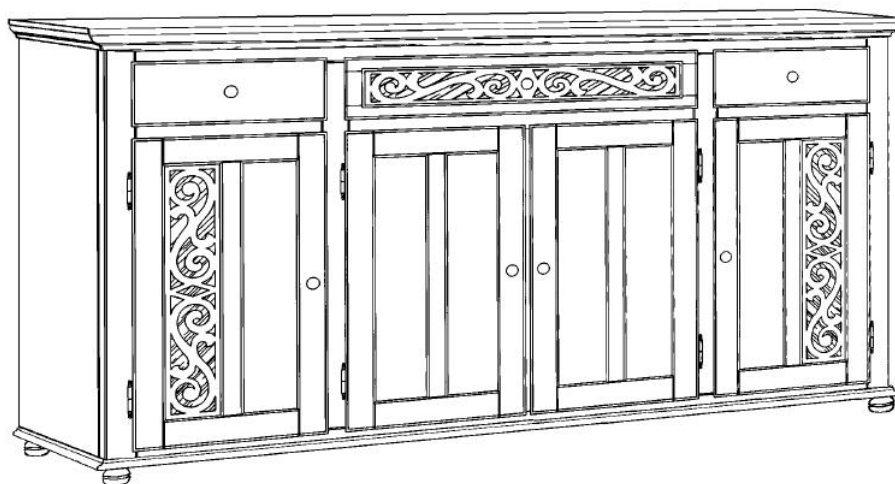

# >> SIDEBOARD ARABESK <<

399150

**PL** Instrukcja montażu

**F** Model d'emploi

**RU** Инструкция по монтажу!

**CZ** Návod k montáži

**HU** Szerelési útmutató

**RO** Instrucțiuni de montare