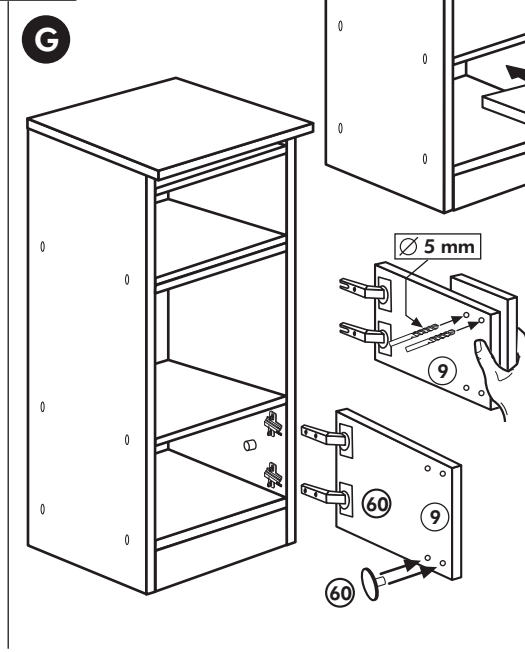

1x 1	1x 2	1x 9	22 12x
		1x 11	23 12x Ø 3
		1x 38	26 2x 4,0 x 30 M4
1x 3	3x 8		63 10x 8 x 30
1x 5	1x 7		34 4x
			27 10x 3,0 x 20
			70 1x LEIM GLUE
			42 2x
			46 2x
		60 2x Ø 5	21 1x