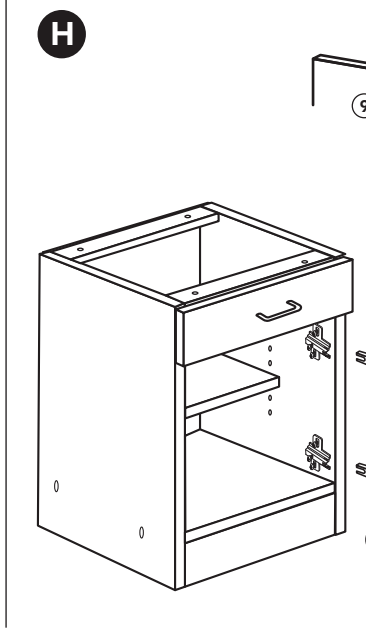

Wilhelm Hoffmeister GmbH + Co KG, Hueckerstr. 19, 32257 Bünde

Unterschrank ohne AP

Nr. 003 Rev.00