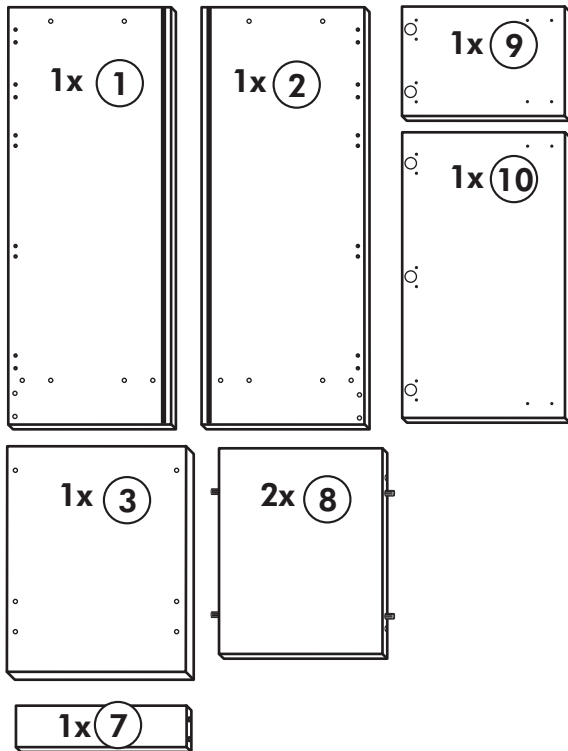

Wilhelm Hoffmeister GmbH + Co KG, Hueckerstr. 19, 32257 Bünde

Kühl.-Gefrierumbau 165cm

Nr. 311 Rev.00

- 22** 4x 4,0 x 30
- 23** 4x Ø 3
- 63** 10x 8 x 30
- 60** 4x Ø 5
- 26** 4x 4,0 x 30 M4
- 70** 1x LEIM GLUE
- 72** 5x
- 71** 5x
- 21** 2x