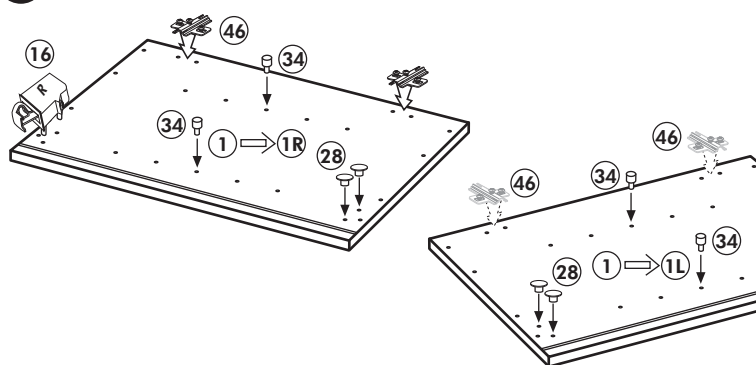

Hängeschrank

Nr. 101 Rev.00

A

C

D

E

F

68 2x 	23 8x
34 4x 	27 8x
28 4x 	26 2x
60 2x 	15 1x
22 8x 	16 1x
46 2x 	69 2x
21 1x 	42 2x