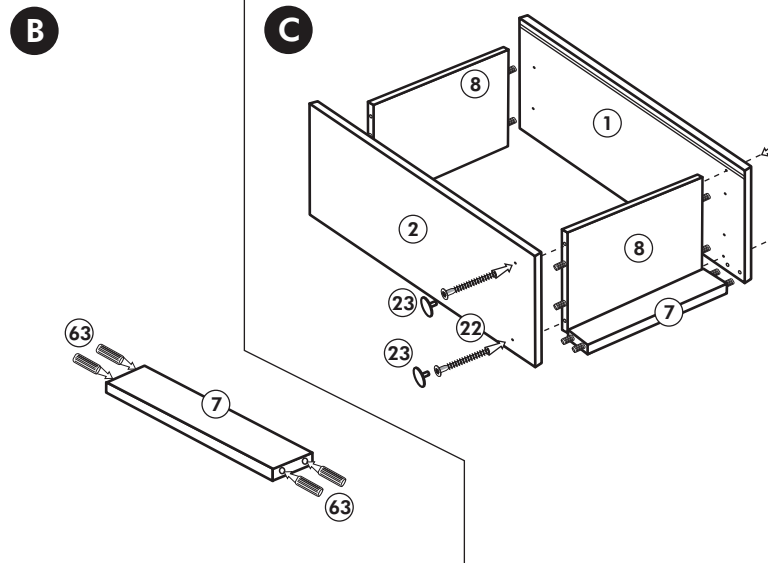

Wilhelm Hoffmeister GmbH + Co KG, Hueckerstr. 19, 32257 Bünde

Kühl.-Gefrierumbau 165cm

Nr. 311 Rev.00

- 22** 4x 4,0 x 30
- 23** 4x Ø 3
- 63** 10x 8 x 30
- 60** 4x Ø 5
- 26** 4x 4,0 x 30 M4
- 70** 1x LEIM GLUE
- 72** 5x
- 71** 5x
- 21** 2x