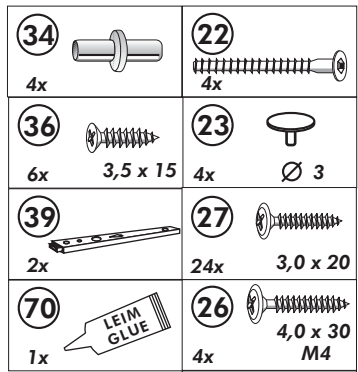

Wilhelm Hoffmeister GmbH + Co KG, Hueckerstr. 19, 32257 Bünde

Unterschrank ohne AP

Nr. 003 Rev.00