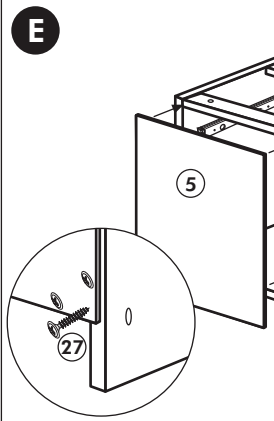

Wilhelm Hoffmeister GmbH + Co KG, Hueckerstr. 19, 32257 Bünde

Unterschrank ohne AP

Nr. 003 Rev.00