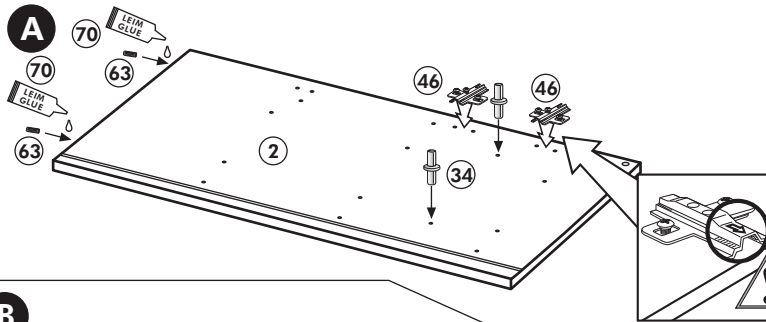

Wilhelm Hoffmeister GmbH + Co KG, Hueckerstr. 19, 32257 Bünde

Mikro-Backumbau 165cm

Nr. 316 Rev.00