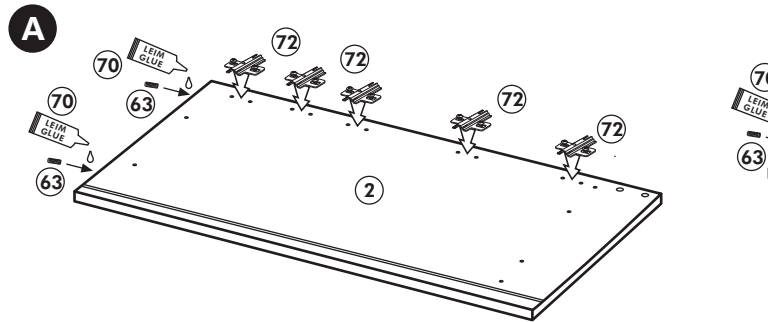

Wilhelm Hoffmeister GmbH + Co KG, Hueckerstr. 19, 32257 Bünde

Kühl.-Gefrierumbau 165cm

Nr. 311 Rev.00