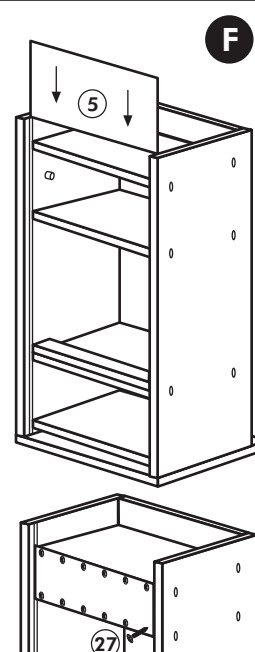

1x 1	1x 2	1x 9	22 12x
		1x 11	23 12x Ø 3
		1x 38	26 2x 4,0 x 30 M4
1x 3	3x 8		63 10x 8 x 30
1x 5	1x 7		34 4x
			27 10x 3,0 x 20
			70 1x LEIM GLUE
			42 2x
			46 2x
		60 2x Ø 5	21 1x