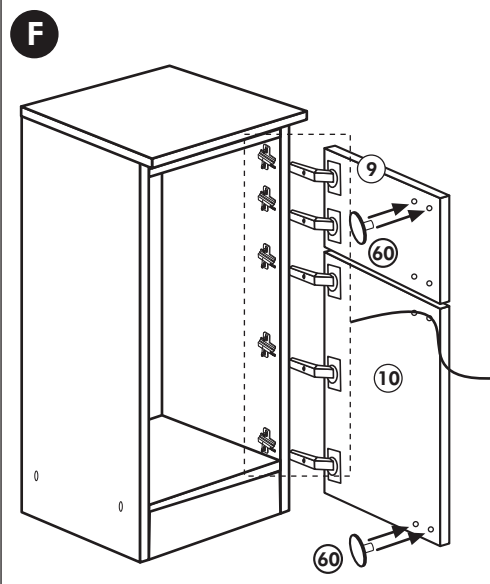

Wilhelm Hoffmeister GmbH + Co KG, Hueckerstr. 19, 32257 Bünde

Kühl.-Gefrierumbau 165cm

Nr. 311 Rev.00

- 22** 4x 4,0 x 30
- 23** 4x Ø 3
- 63** 10x 8 x 30
- 60** 4x Ø 5
- 26** 4x 4,0 x 30 M4
- 70** 1x LEIM GLUE
- 72** 5x
- 71** 5x
- 21** 2x