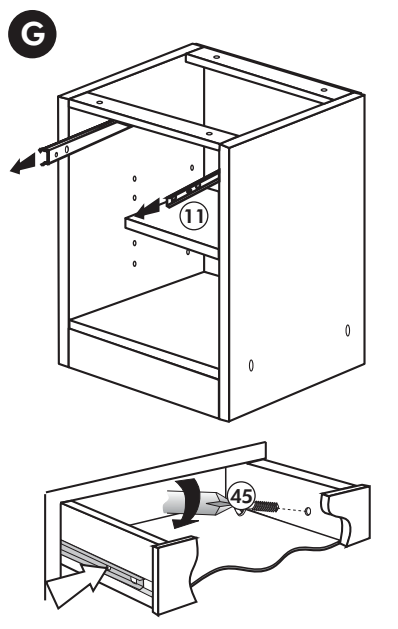

Wilhelm Hoffmeister GmbH + Co KG, Hueckerstr. 19, 32257 Bünde

Unterschrank ohne AP

Nr. 003 Rev.00