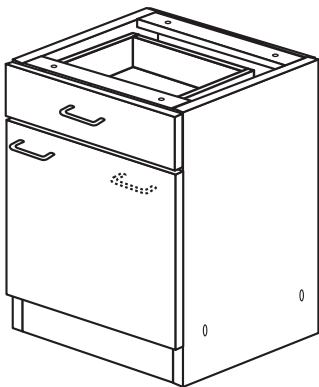

Wilhelm Hoffmeister GmbH + Co KG, Hueckerstr. 19, 32257 Bünde

Unterschrank ohne AP

Nr. 003 Rev.00