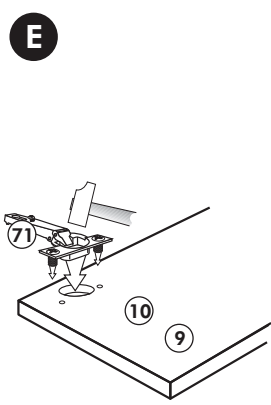

Wilhelm Hoffmeister GmbH + Co KG, Hueckerstr. 19, 32257 Bünde

Mikro-Backumbau 165cm

Nr. 316 Rev.00

1x 1	1x 2	1x 9	22 12x
		1x 11	23 12x Ø 3
		1x 38	26 2x 4,0 x 30 M4
1x 3	3x 8		63 10x 8 x 30
1x 5	1x 7		34 4x
			27 10x 3,0 x 20
			70 1x LEIM GLUE
			42 2x
			46 2x
		60 2x Ø 5	21 1x