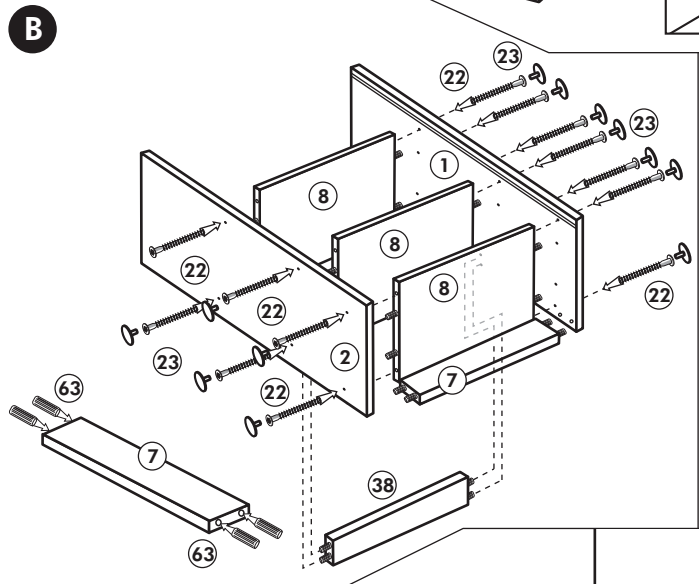

Wilhelm Hoffmeister GmbH + Co KG, Hueckerstr. 19, 32257 Bünde

Mikro-Backumbau 165cm

Nr. 316 Rev.00