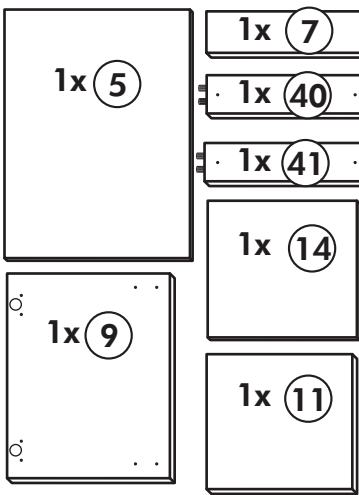

Wilhelm Hoffmeister GmbH + Co KG, Hueckerstr. 19, 32257 Bünde

Unterschrank ohne AP

Nr. 003 Rev.00