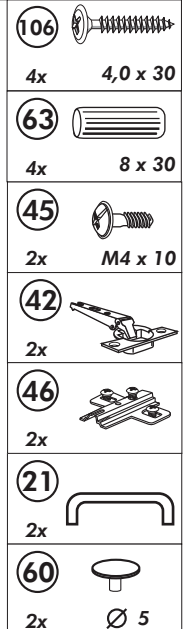

Wilhelm Hoffmeister GmbH + Co KG, Hueckerstr. 19, 32257 Bünde

Unterschrank ohne AP

Nr. 003 Rev.00