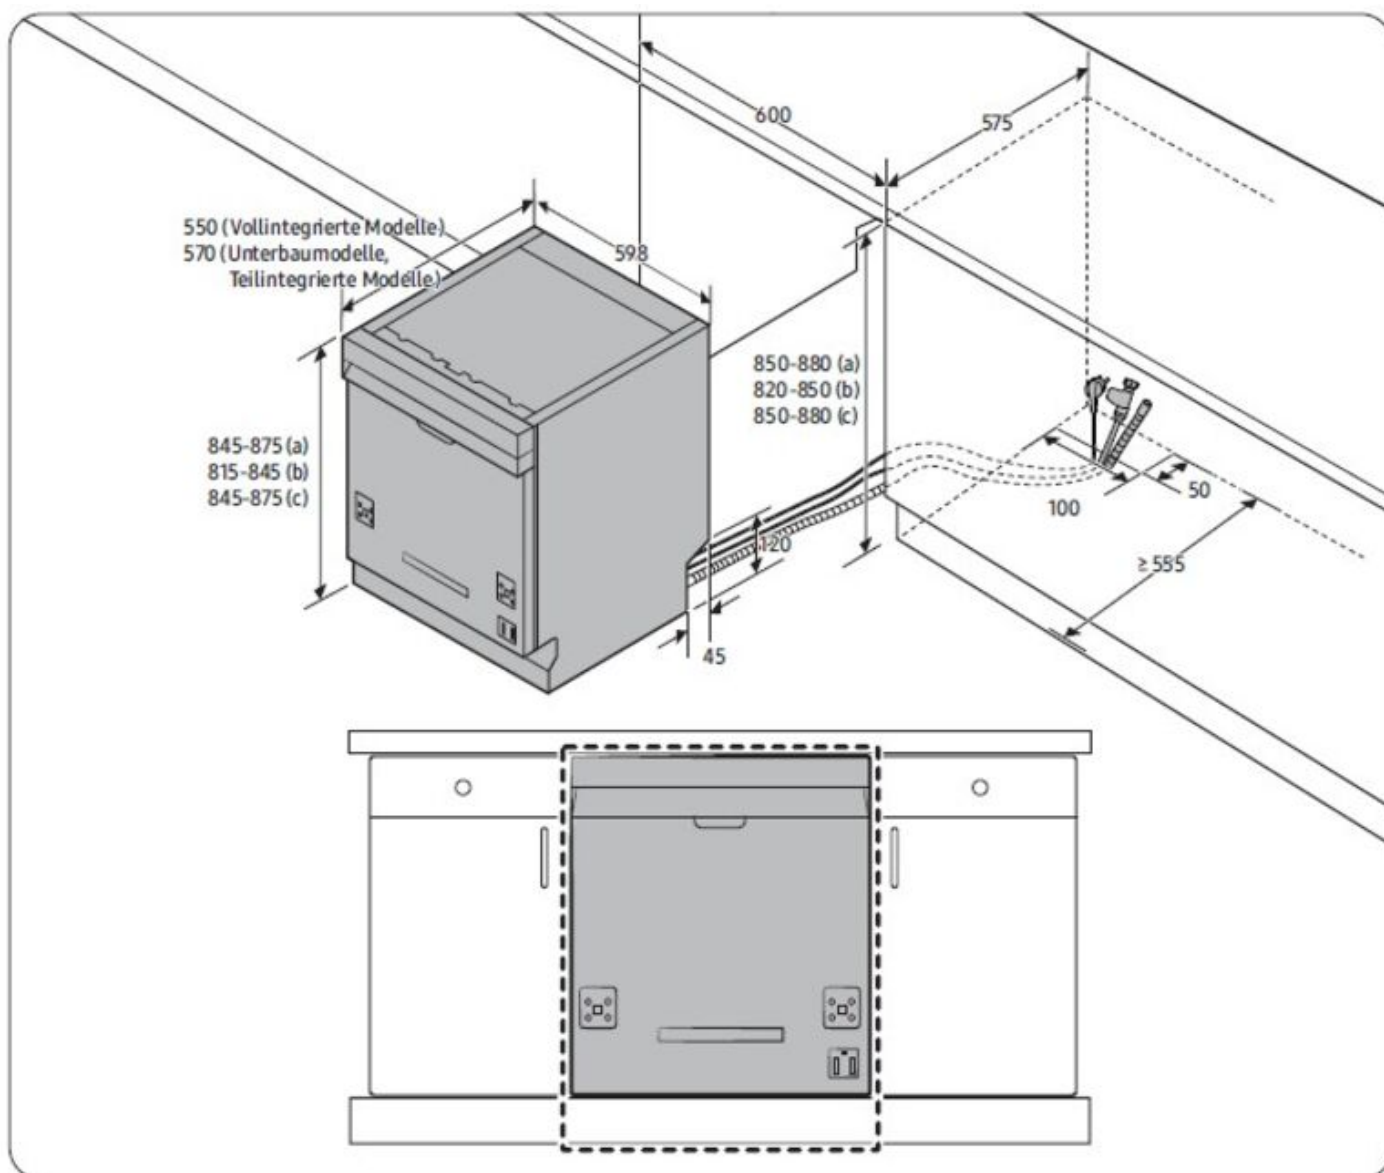

Maßskizze

DW70H73WCB0U1

DW70H, 60 cm, Vollintegrierbar mit Festtürtechnik, EEK: C, 14 Maßgedecke

EAN: 8806097933793

(Einheit: mm)

(a) Freistehende Modelle

(b) Unterbaumodelle, vollintegrierte, teilweise eingebaute Modelle

(c) Unterbaumodelle, vollintegrierte, teilweise eingebaute Modelle mit Unterfuß

**Technische Daten**

**DW70H73WCB0U1**

**DW70H, 60 cm, Vollintegrierbar mit Festtürtechnik, EEK: C, 14 Maßgedecke**

EAN: 8806097933793