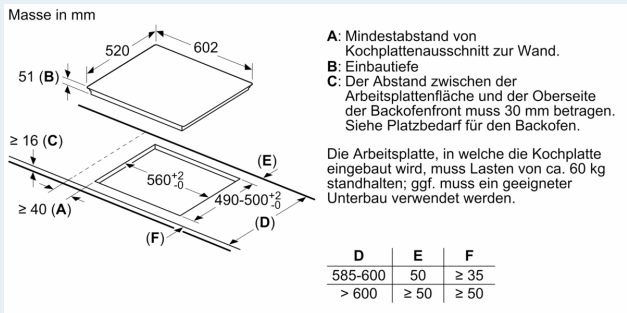

Ausstattung

Technische Daten

Gerätetyp:Kochstelle
 Glaskeramik
 Bauform:Einbau
 Energiequelle:Elektro
 Anzahl der Kochzonen: 4
 Min. Nischenmaße für Installation (H x B x T):51 x 560-560 x 490-500 mm
 Gerätebreite: 602 mm
 Abmessungen des Gerätes: 51 x 602 x 520 mm
 Abmessungen des verpackten Gerätes:126 x 753 x 603 mm
 Nettogewicht: 12.8 kg
 Bruttogewicht: 15.1 kg
 Restwärmanzeige:Getrennt
 Lage der Steuerung: Vorne
 Hauptoberflächenmaterial:Glaskeramik
 Oberflächenfarbe: Schwarz, Alu, gebürstet
 Länge Netzkabel: 110.0 cm
 EAN-Nummer: 4242003716854
 Spannung:220-240 V
 Frequenz:50; 60 Hz

Schnelligkeit

- powerBoost-Funktion für alle Induktions-Kochzonen möglich

Technische Informationen

- Anschlusskabel (1.1 m)
- Anschlusswert: 7.4 kW

**iQ700, Induktionskochfeld, 60 cm,
Schwarz
EX675LEC1E**

Maßzeichnungen

Maßzeichnungen