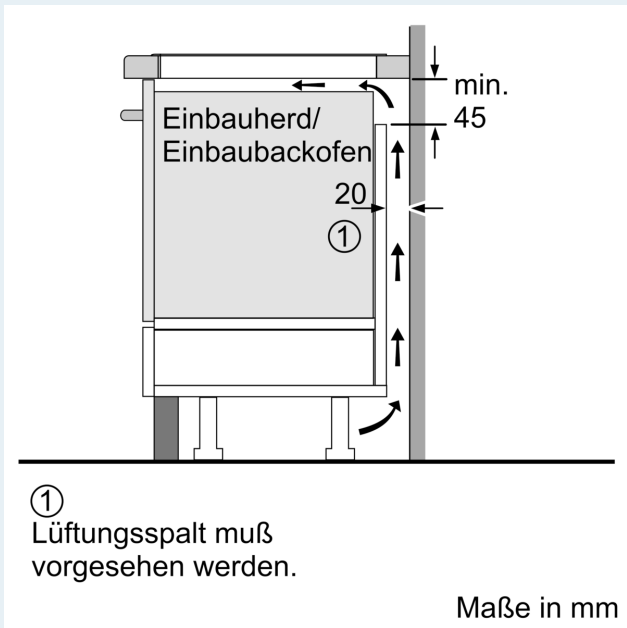

Ausstattung

Technische Daten

Gerätetyp:Kochstelle
 Glaskeramik
 Bauform:Einbau
 Energiequelle:Elektro
 Anzahl der Kochzonen: 4
 Min. Nischenmaße für Installation (H x B x T):51 x 560-560 x 490-500 mm
 Gerätebreite: 602 mm
 Abmessungen des Gerätes: 51 x 602 x 520 mm
 Abmessungen des verpackten Gerätes:126 x 753 x 603 mm
 Nettogewicht: 12.8 kg
 Bruttogewicht: 15.1 kg
 Restwärmanzeige:Getrennt
 Lage der Steuerung: Vorne
 Hauptoberflächenmaterial:Glaskeramik
 Oberflächenfarbe: Schwarz, Alu, gebürstet
 Länge Netzkabel: 110.0 cm
 EAN-Nummer: 4242003716854
 Spannung:220-240 V
 Frequenz:50; 60 Hz

iQ700, Induktionskochfeld, 60 cm, Schwarz EX675LEC1E

Ausstattung

Design

- Facetten-Design vorne, Profile seitlich

Bedienung

- dual lightSlider
- 17 Leistungs-Stufen
- Digitales Funktionsdisplay
- Kochzonen: 1 x Ø 380 mmx240 mm, 3.3 kW (max. Powerstufe 3.7 kW) Induktion oder 2 x Ø 190 mm, 2.2 kW (max. Powerstufe 3.7 kW) Induktion; 1 x Ø 145 mm, 1.4 kW (max. Powerstufe 2.2 kW) Induktion; 1 x Ø 210 mm, 2.2 kW (max. Powerstufe 3.7 kW) Induktion
- flexInduction
- Bratsensor Plus mit 5 Temperaturstufen

Schnelligkeit

- powerBoost-Funktion für alle Induktions-Kochzonen möglich

Technische Informationen

- Anschlusskabel (1.1 m)
- Anschlusswert: 7.4 kW

**iQ700, Induktionskochfeld, 60 cm,
Schwarz
EX675LEC1E**

Maßzeichnungen

Maßzeichnungen