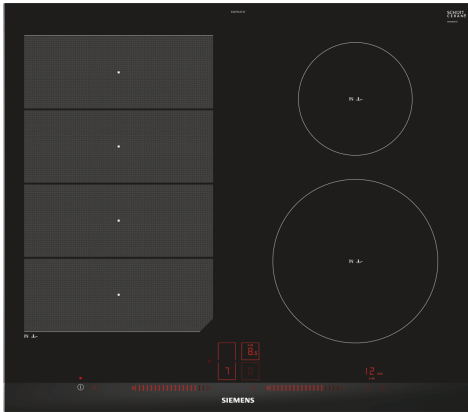

**iQ700, Induktionskochfeld, 60 cm,
Schwarz
EX675LEC1E**

Sonderzubehör

HZ390011 Bräter aus Edelstahl mit Glasdeckel, HZ390012 Dampfeinsatz für Edelstahlbräter, HZ390090 Wok-Set 3-teilig, HZ390512 Teppan Yaki (groß), HZ390522 Grillplatte, HZ394301 Verbindungsleiste, HZ9ES100 Espresso-Kocher 4 Tassen, HZ9FE280 Eisenpfanne Ø 18 / 28 cm, HZ9FF010 Flex Pfanne, groß, HZ9FF030 Flex Pfannen-Set, 3-teilig, HZ9FF040 Flex Pfannen-Set, 4-teilig, HZ9SE030 3-er Set best aus 2 Töpfen + 1 Pfanne, HZ9SE040 4 teiliges Topfset, HZ9SE060 6 teiliges Topfset, HZ9TY010 Teppan Yaki

Ausstattung

Technische Daten

Gerätetyp:Kochstelle
 Glaskeramik
 Bauform:Einbau
 Energiequelle:Elektro
 Anzahl der Kochzonen: 4
 Min. Nischenmaße für Installation (H x B x T):51 x 560-560 x 490-500 mm
 Gerätebreite: 602 mm
 Abmessungen des Gerätes: 51 x 602 x 520 mm
 Abmessungen des verpackten Gerätes:126 x 753 x 603 mm
 Nettogewicht: 12.8 kg
 Bruttogewicht: 15.1 kg
 Restwärmanzeige:Getrennt
 Lage der Steuerung: Vorne
 Hauptoberflächenmaterial:Glaskeramik
 Oberflächenfarbe: Schwarz, Alu, gebürstet
 Länge Netzkabel: 110.0 cm
 EAN-Nummer: 4242003716854
 Spannung:220-240 V
 Frequenz:50; 60 Hz

iQ700, Induktionskochfeld, 60 cm, Schwarz EX675LEC1E

Ausstattung

Design

- Facetten-Design vorne, Profile seitlich

Bedienung

- dual lightSlider
- 17 Leistungs-Stufen
- Digitales Funktionsdisplay
- Kochzonen: 1 x Ø 380 mmx240 mm, 3.3 kW (max. Powerstufe 3.7 kW) Induktion oder 2 x Ø 190 mm, 2.2 kW (max. Powerstufe 3.7 kW) Induktion; 1 x Ø 145 mm, 1.4 kW (max. Powerstufe 2.2 kW) Induktion; 1 x Ø 210 mm, 2.2 kW (max. Powerstufe 3.7 kW) Induktion
- flexInduction
- Bratsensor Plus mit 5 Temperaturstufen