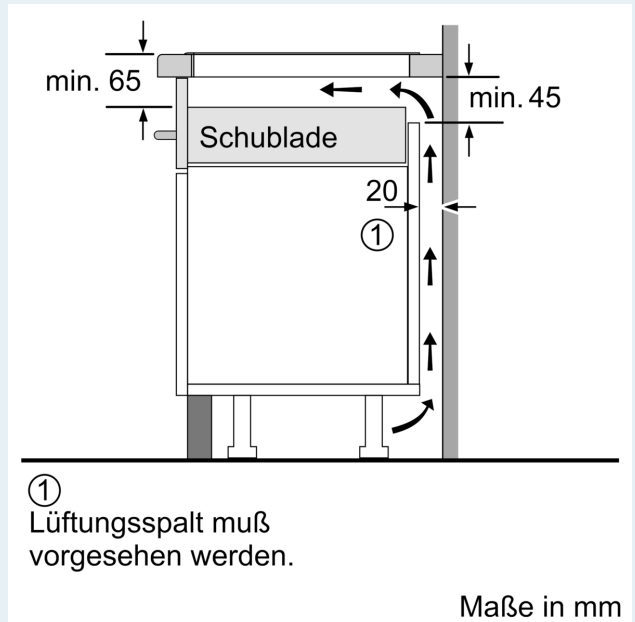

Ausstattung

Technische Daten

Gerätetyp:Kochstelle
 Glaskeramik
 Bauform:Einbau
 Energiequelle:Elektro
 Anzahl der Kochzonen: 4
 Min. Nischenmaße für Installation (H x B x T):51 x 560-560 x 490-500 mm
 Gerätebreite: 602 mm
 Abmessungen des Gerätes: 51 x 602 x 520 mm
 Abmessungen des verpackten Gerätes:126 x 753 x 603 mm
 Nettogewicht: 12.8 kg
 Bruttogewicht: 15.1 kg
 Restwärmanzeige:Getrennt
 Lage der Steuerung: Vorne
 Hauptoberflächenmaterial:Glaskeramik
 Oberflächenfarbe: Schwarz, Alu, gebürstet
 Länge Netzkabel: 110.0 cm
 EAN-Nummer: 4242003716854
 Spannung:220-240 V
 Frequenz:50; 60 Hz

iQ700, Induktionskochfeld, 60 cm, Schwarz EX675LEC1E

Ausstattung

Design

- Facetten-Design vorne, Profile seitlich

Bedienung

- dual lightSlider
- 17 Leistungs-Stufen
- Digitales Funktionsdisplay
- Kochzonen: 1 x Ø 380 mmx240 mm, 3.3 kW (max. Powerstufe 3.7 kW) Induktion oder 2 x Ø 190 mm, 2.2 kW (max. Powerstufe 3.7 kW) Induktion; 1 x Ø 145 mm, 1.4 kW (max. Powerstufe 2.2 kW) Induktion; 1 x Ø 210 mm, 2.2 kW (max. Powerstufe 3.7 kW) Induktion
- flexInduction
- Bratsensor Plus mit 5 Temperaturstufen

Schnelligkeit

- powerBoost-Funktion für alle Induktions-Kochzonen möglich

Technische Informationen

- Anschlusskabel (1.1 m)
- Anschlusswert: 7.4 kW

**iQ700, Induktionskochfeld, 60 cm,
Schwarz
EX675LEC1E**

Maßzeichnungen

Maßzeichnungen