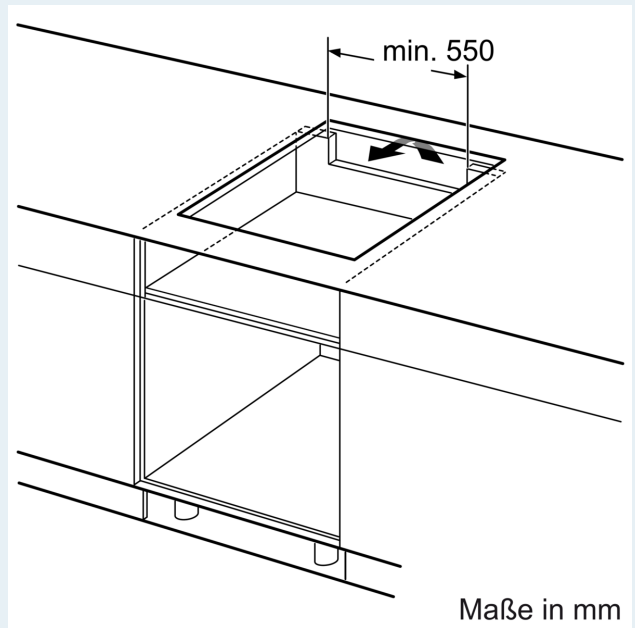

Ausstattung

Technische Daten

Gerätetyp:Kochstelle
 Glaskeramik
 Bauform:Einbau
 Energiequelle:Elektro
 Anzahl der Kochzonen: 4
 Min. Nischenmaße für Installation (H x B x T):51 x 560-560 x 490-500 mm
 Gerätebreite: 602 mm
 Abmessungen des Gerätes: 51 x 602 x 520 mm
 Abmessungen des verpackten Gerätes:126 x 753 x 603 mm
 Nettogewicht: 12.8 kg
 Bruttogewicht: 15.1 kg
 Restwärmanzeige:Getrennt
 Lage der Steuerung: Vorne
 Hauptoberflächenmaterial:Glaskeramik
 Oberflächenfarbe: Schwarz, Alu, gebürstet
 Länge Netzkabel: 110.0 cm
 EAN-Nummer: 4242003716854
 Spannung:220-240 V
 Frequenz:50; 60 Hz

Maßzeichnungen

Maßzeichnungen