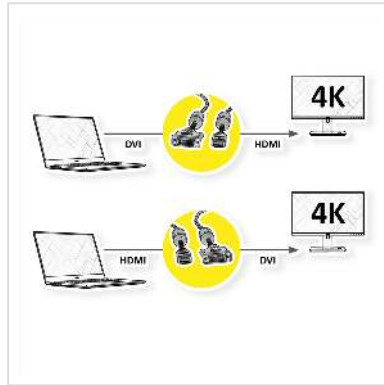

ROLINE GOLD Monitorkabel DVI-HDMI, ST-ST, (24+1) dual link, 1 m

Artikelnummer	11.04.5890
Hersteller	ROLINE
Hersteller-Art.-Nr.	11.04.5890
EAN (Einzelstück)	7611990145720

roline
Designed for Professionals

ROLINE GOLD HDMI zu DVI Kabel für das Verbinden eines Ultrabooks, Notebooks/Laptops oder PCs mit einem Monitor, TV, Beamer oder Projektor - für Bildschirmübertragungen in exzellenter Qualität mit einer 4K Auflösung von bis zu 3840x2160 @30Hz!

- HDMI ist ein universeller Anschlussstandard für die Übertragung von Video- und Audiosignalen. Anwendungen sind vor allem der Anschluss von Monitoren und Fernsehern an Computer, Blu-Ray-Player und ähnliche Geräte.
- Der HDMI Anschluss benötigt weniger Platz und eignet sich daher besser für tragbare Anzeigegeräte (Ultrabooks, Notebooks/Laptops) oder für 2 Anschlüsse auf einer Grafikkarte (auf einer Slotplatte).
- Das robuste Nylongeflecht schützt das Kabel wirkungsvoll und lässt es atemberaubend aussehen.
- Hochwertiges, doppelt abgeschirmtes Kabel (Folie+Geflecht) mit vergoldeten Kontakten zur optimalen Übertragung von Bildsignalen
- Unterstützt 3D-Video
- HDMI-Ethernet-Kanal
- Audio-Rückkanal zur Weiterleitung von Signalen an den Audio/Video-Empfänger
- Goldenes Steckergehäuse
- Anschlüsse: DVI-D (24+1) nach HDMI

hohen Steckzyklen. Der Nylonmantel in gold/schwarz sorgt für eine bessere Stabilität und verleiht dem Kabel eine außergewöhnliche Optik.

Technische Daten

Hersteller	ROLINE
Produktgruppe	Kabel
Produkttyp	HDMI-DVI-Kabel
Farbe	schwarz / gold
Länge	1 m
Max. Auflösung	3840 x 2160 @30Hz (4K, Full HD)
Stecker Seite 1	DVI - D 24+1 ST
Stecker Seite 2	HDMI ST
Seite 1 Typ des Anschlusses	DVI-D 24+1, Dual-Link
Seite 1 Art des Anschlusses	Männlich (Stecker)
Seite 2 Typ des Anschlusses	HDMI Typ A
Seite 2 Art des Anschlusses	Männlich (Stecker)
Anwendungsbereich	extern
Kabelschirmung	geschirmt
Handverriegelungsschrauben	ja
Gewicht	150.4 g