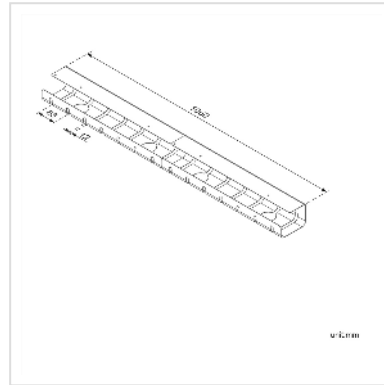

# ROLINE Kabelkanal, Untertischmontage (2 Stück), weiß

<b>Artikelnummer</b>	17.03.1304
<b>Hersteller</b>	ROLINE
<b>Hersteller-Art.-Nr.</b>	17.03.1304
<b>EAN (Einzelstück)</b>	7630049617643

## Zwei Kabelkanäle für eine saubere Kabelführung unter dem Schreibtisch

- Sehr stabil
- Schnell zu installieren
- Bietet viel Platz für alle Kabel
- Farbe: weiß
- Lieferumfang: 2x Kabelkanal à 530 x 110 x 80 mm

### Technische Daten

Hersteller	ROLINE
Produktgruppe	EDV-Möbel
Produkttyp	Kabelführungssystem
Farbe	weiß
Länge	106 cm
Lieferumfang	2x Kabelkanal à 530 x 110 x 80 mm
Höhe	80 mm
Breite	110 mm
Tiefe	1060 mm
Gewicht	2206.5 g