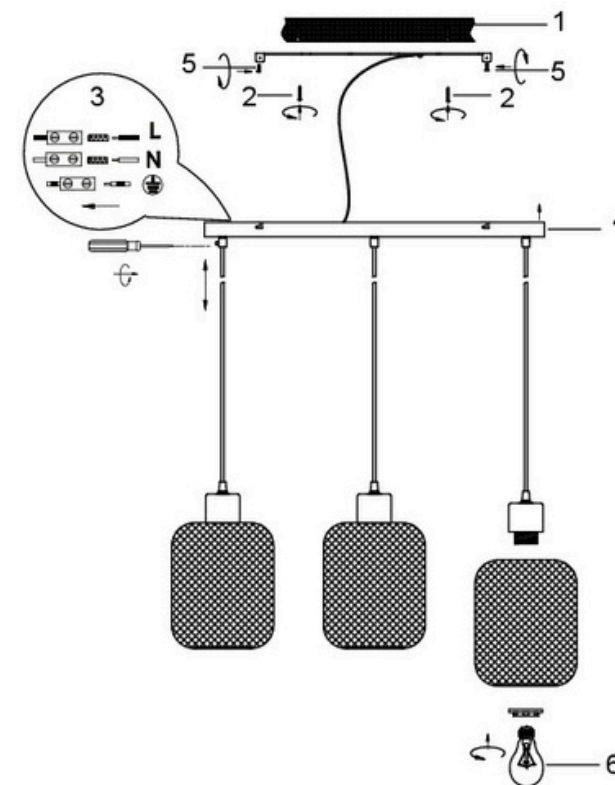

(SR) UPOZORENJE!

Prije početka montaže, pažljivo pročitajte sigurnosne upute!

(UK) ПОПЕРЕДЖЕННЯ!

Перед розбиранням, будь ласка, уважно прочитайте інструкції з техніки безпеки!

230V~50Hz, 3 x E27 max.40W