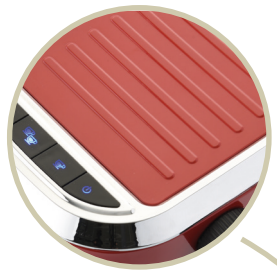

-ETA-

ESPRESSOMASCHINE

ETA6181

STORIO

Warmhalteplatte

Entnehmbarer transparenter Wassertank

Dampfdüse zur Zubereitung von Milchschaum

Dampfdüse für feinen Milchschaum

Slim-Retro Design

Heizsystem Thermoblock

Pumpendruck max. 20 Bar

Individuelle Einstellung der Tassengröße

- Zum Gebrauch mit gemahlenem Kaffee bestimmt
- Filterträger aus Edelstahl und Edelstahlsiebe mit Doppel-Boden
- Heißwasser Funktion
- 1 oder 2 Tassen Kaffee wählbar
- Überdruck- und Thermosicherung
- Wasserkühlfunktion
- Thermometer
- Wassertank 750 ml
- Leistungsaufnahme 1350 W
- Anschlußkabel 0,75 m
- Edelstahlausführung
- Zubehör: Stopfer mit Messbecher, 2x Edelstahl-Sieb (für 1 Tasse, 2 Tassen)