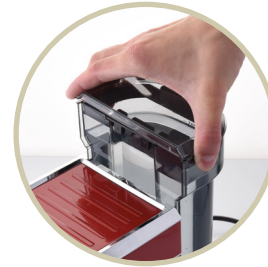

-ETA-

ESPRESSOMASCHINE

ETA6181

STORIO

Warmhalteplatte

Entnehmbarer transparenter Wassertank

Dampfdüse zur Zubereitung von Milchschaum

Dampfdüse für feinen Milchschaum

Slim-Retro Design

Heizsystem Thermoblock

Pumpendruck max. 20 Bar

Individuelle Einstellung der Tassengröße

- Zum Gebrauch mit gemahlenem Kaffee bestimmt
- Filterträger aus Edelstahl und Edelstahlsiebe mit Doppel-Boden
- Heißwasser Funktion
- 1 oder 2 Tassen Kaffee wählbar
- Überdruck- und Thermosicherung
- Wasserkühlfunktion
- Thermometer
- Wassertank 750 ml
- Leistungsaufnahme 1350 W
- Anschlußkabel 0,75 m
- Edelstahlausführung
- Zubehör: Stopfer mit Messbecher, 2x Edelstahl-Sieb (für 1 Tasse, 2 Tassen)