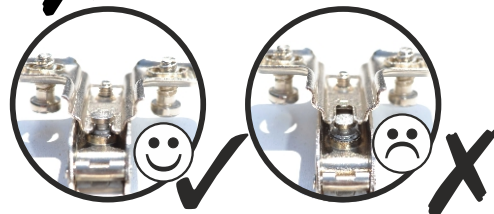

14

1-70		1-90		5-185		17	18	19
4x	3x30	16x	3,5x20	16x		20	21	

15

2-10		2-20		26
8x		4x		
2-105		5-130		
8x	8x45	2x	LEIM	

20

1-30	1-90	1-130	5-185
40x	3x16	4x	3.5x20
		16x	4x27
			4x

21

22

1-30		1-37		1-130	
10x	3x16	4x	4.5x25	4x	4x27

23

24	1-80	3,5x13	3-07	
	2x		1x	
	5-130	LEIM	6-421	
	1x		1x	

Montage der Tüрдämpfung

- Türen einstellen (Scharniere justieren)
- Adjusting the doors (adjusting the hinges)
- Régler les portes (ajuster les charnières)
- Sistemare le porte (regolare le cerniere)
- Deuren instellen (scharnieren afstellen)
- Nastawić drzwi (wyregulować zawiasy)
- Vyrovnejte dvířka (seřid'te závěsy)
- Nastavenie dverí (nastavenie závesov)
- Állítsa be az ajtókat (állítsa be a zsanérokát)
- Reglare uși (ajustare balamale)
- Kapıların ayarlanması (mentşelerin seviye ayarı)
- Регулировка дверей (регулировка шарнира)