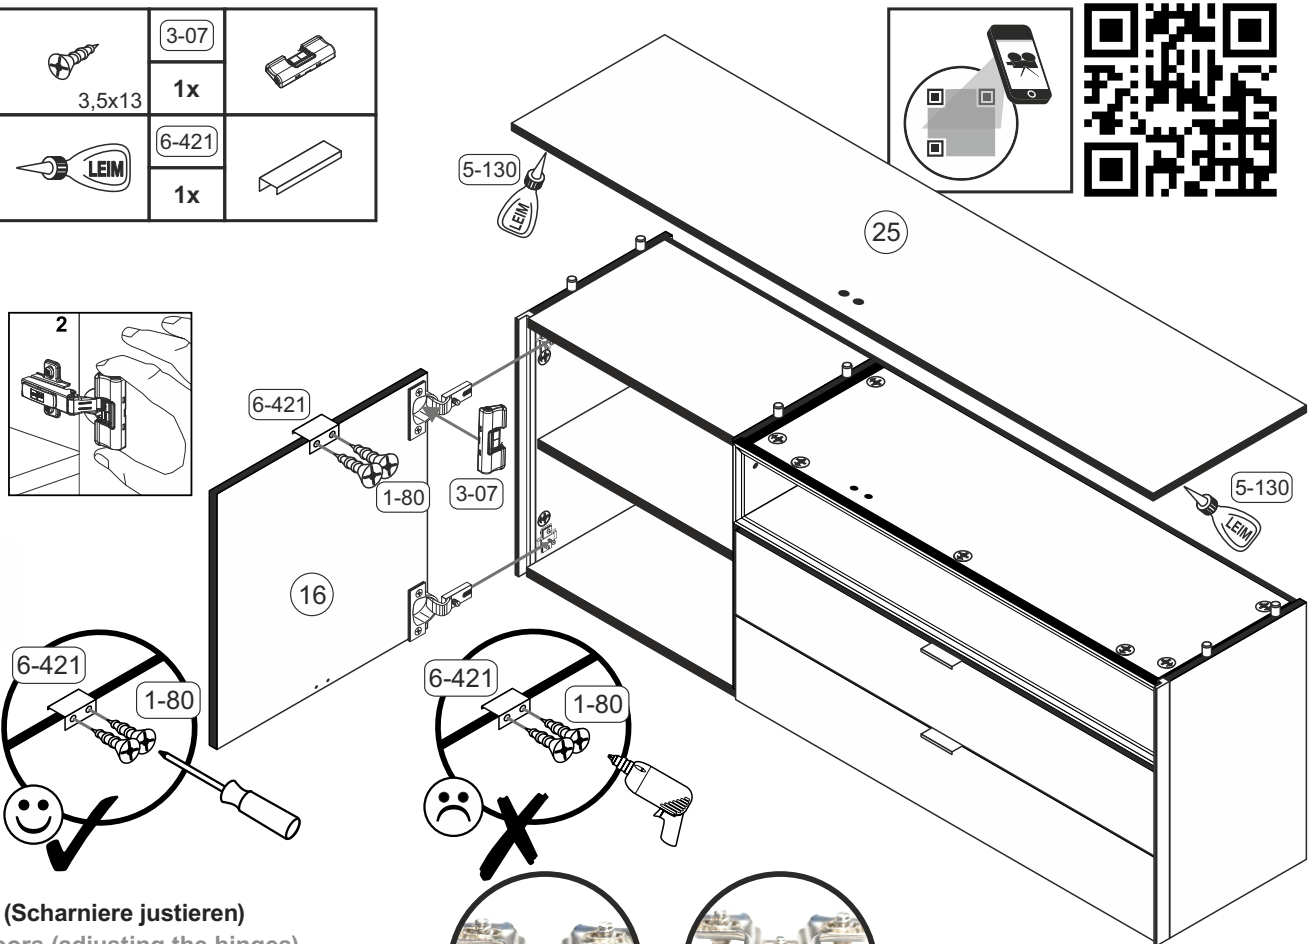

1-30		1-37		1-130	
10x	3x16	4x	4.5x25	4x	4x27

23

24	1-80	3,5x13	3-07	
	2x		1x	
	5-130	LEIM	6-421	
	1x		1x	

Montage der Tüрдämpfung

- Türen einstellen (Scharniere justieren)
- Adjusting the doors (adjusting the hinges)
- Régler les portes (ajuster les charnières)
- Sistemare le porte (regolare le cerniere)
- Deuren instellen (scharnieren afstellen)
- Nastawić drzwi (wyregulować zawiasy)
- Vyrovnejte dvířka (seřid'te závěsy)
- Nastavenie dverí (nastavenie závesov)
- Állítsa be az ajtókat (állítsa be a zsanérokát)
- Reglare uși (ajustare balamale)
- Kapıların ayarlanması (mentşelerin seviye ayarı)
- Регулировка дверей (регулировка шарнира)