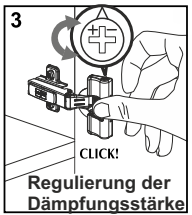

1-30		1-37		1-130	
10x	3x16	4x	4.5x25	4x	4x27

23

24	1-80	3,5x13	3-07	
	2x		1x	
	5-130	LEIM	6-421	
	1x		1x	

Montage der Tüрдämpfung

- Türen einstellen (Scharniere justieren)
- Adjusting the doors (adjusting the hinges)
- Régler les portes (ajuster les charnières)
- Sistemare le porte (regolare le cerniere)
- Deuren instellen (scharnieren afstellen)
- Nastawić drzwi (wyregulować zawiasy)
- Vyrovnejte dvířka (seřid'te závěsy)
- Nastavenie dverí (nastavenie závesov)
- Állítsa be az ajtókat (állítsa be a zsanérokát)
- Reglare uși (ajustare balamale)
- Kapıların ayarlanması (mentşelerin seviye ayarı)
- Регулировка дверей (регулировка шарнира)