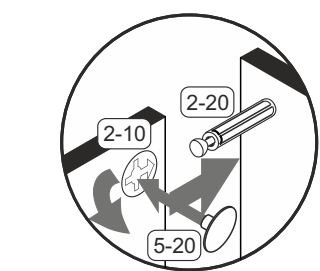

25	2-177		5-20	
	4x		14x