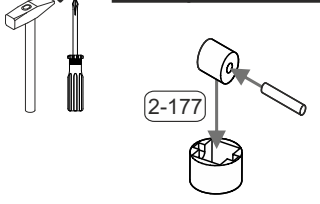

25	2-177		5-20	
	4x		14x