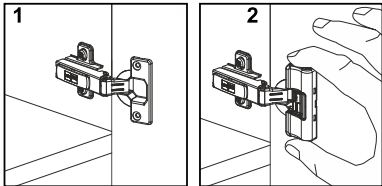

1-30		1-37		1-130	
10x	3x16	4x	4.5x25	4x	4x27

23

24	1-80	3,5x13	3-07	
	2x		1x	
	5-130	LEIM	6-421	
	1x		1x	

Montage der Tüрдämpfung

- Türen einstellen (Scharniere justieren)
- Adjusting the doors (adjusting the hinges)
- Régler les portes (ajuster les charnières)
- Sistemare le porte (regolare le cerniere)
- Deuren instellen (scharnieren afstellen)
- Nastawić drzwi (wyregulować zawiasy)
- Vyrovnejte dvířka (seřid'te závěsy)
- Nastavenie dverí (nastavenie závesov)
- Állítsa be az ajtókat (állítsa be a zsanérokát)
- Reglare uși (ajustare balamale)
- Kapıların ayarlanması (mentşelerin seviye ayarı)
- Регулировка дверей (регулировка шарнира)