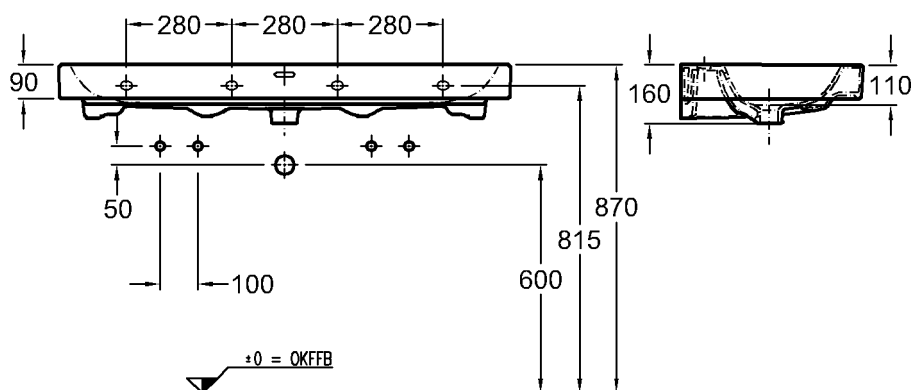

Bad-Serie
iCon

Modell:

Waschtisch

CE, DIN EN 14688, EN 31
mit keramischem Überlauf,
mit zwei Hahnlöchern rechts
und links

Modell-Nr.:

124020

Maße:

1200 x 485 mm

Material:

Keralith (Feinfeuerton)

Gewicht:

32,5 kg

Kombinierbarkeit:

mit **Waschtischunter-**
schränken, Modell-Nr.
840120, 840121, 840122,
840420, 840421, 840422,
der Bad-Serie iCon.