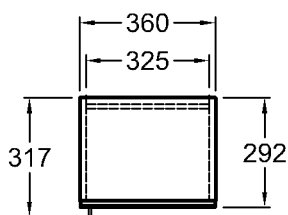

Gewicht:

25,0 kg

Modell:

**Seitenschrank,**  
mit Auszug, Griff verchromt

Modell-Nr. und  
Korpus/Front:

840090 Alpin Hochglanz  
840091 Burgund Hochglanz  
840092 Platin Hochglanz

Maße:

890 x 477 x 472 mm

Gewicht:

31,0 kg

Kombinierbarkeit: mit **Spiegelschränken,**

Modell-Nr. 840150,  
840151, 840152, der Bad-  
Serie iCon.

Bad-Serie

**iCon**

Abb. Anschlag rechts

- Modell: **Spiegelschrank**  
 Türanschlag rechts/links,  
 mit 1 Tür, 2 festen Böden,  
 2 Einlegeböden
- Modell-Nr. und  
 Korpus: 840150 Alpin Hochglanz  
 840151 Burgund Hochglanz  
 840152 Platin Hochglanz
- Maße: 360 x 317 x 1500 mm  
 Gewicht: 27,8 kg
- Kombinierbarkeit: mit **Seitenschränken**,  
 Modell-Nr. 840090,  
 840091, 840092, der Bad-  
 Serie iCon.