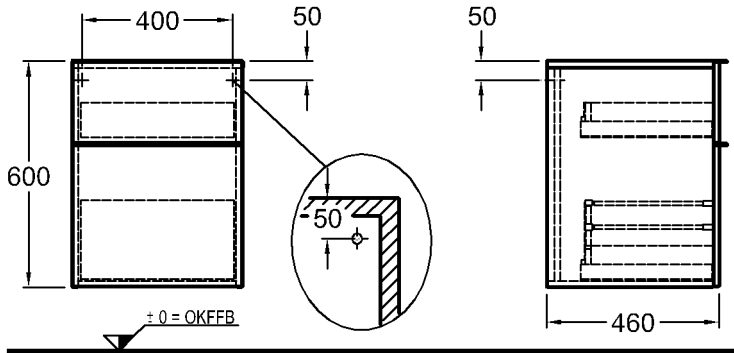

Bad-Serie

iCon

Modell:

Seitenschrank,
mit Schublade und Auszug,
Griffe verchromt

Modell-Nr. und
Korpus/Front:

840045 Alpin Hochglanz
840046 Burgund Hochglanz
840047 Platin Hochglanz

Maße:

450 x 477 x 600 mm

Gewicht:

25,0 kg