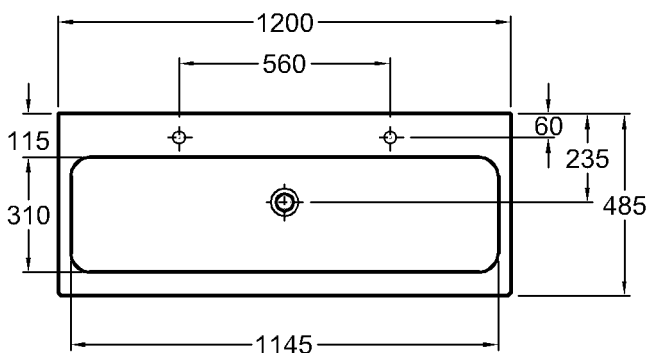

Modell:

Waschtisch

CE, DIN EN 14688, EN 31
mit keramischem Überlauf,
ohne Hahnloch

Modell-Nr.:

124025

Maße:

1200 x 485 mm

Material:

Keralith (Feinfeuerton)

Gewicht:

32,5 kg

Kombinierbarkeit:

mit **Waschtischunter-**
schränken, Modell-Nr.
840120, 840121, 840122,
840420, 840421, 840422,
der Bad-Serie iCon.