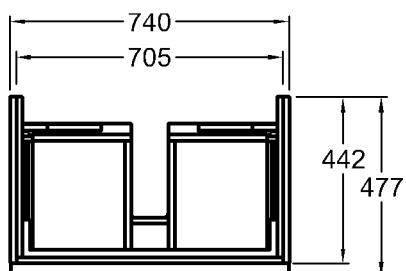

Modell: **Waschtischunterschrank**
mit Schublade,
Griff verchromt

Modell-Nr. und
Korpus/Front: 840275 Alpin Hochglanz
840276 Burgund Hochglanz
840277 Platin Hochglanz

Maße: 740 x 477 x 240 mm
Gewicht: 14,0 kg

Kombinierbarkeit: mit **Waschtisch**,
Modell-Nr. 124075, und
Seitenschränken,
Modell-Nr. 840045,
840046, 840047, der Bad-
Serie iCon.