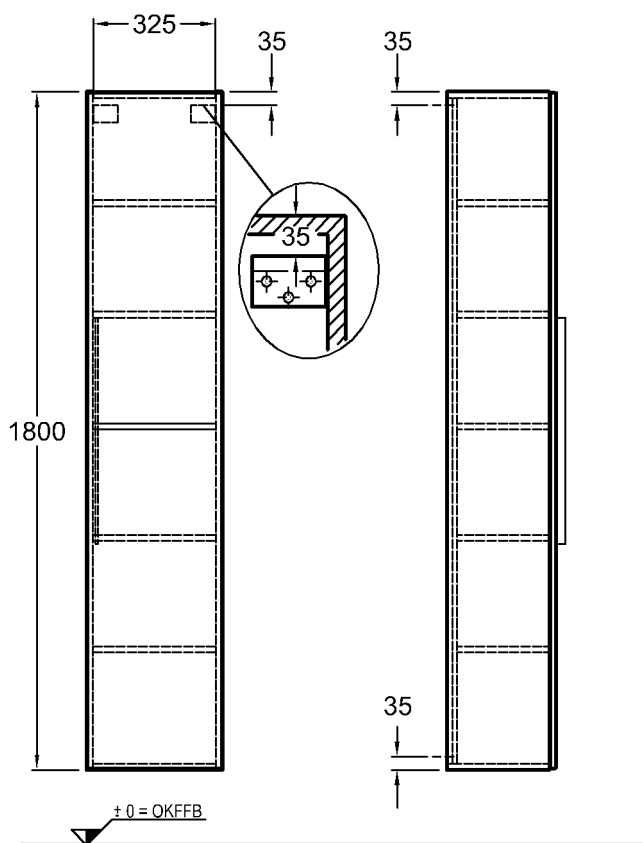

Bad-Serie

iCon

Abb. Anschlag rechts