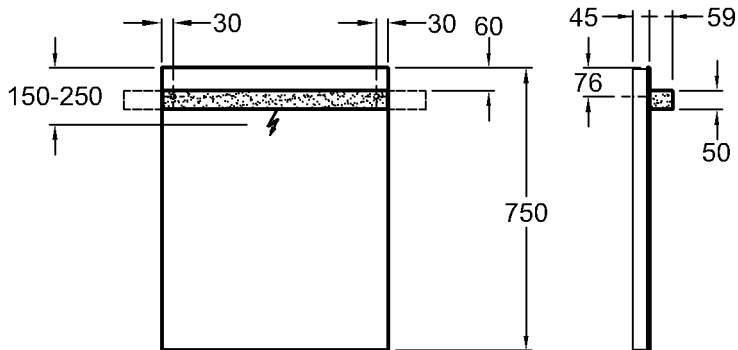

Bad-Serie

iCon

Modell: **Lichtspiegelement**
Leuchtelement verstellbar
Modell-Nr.: 840760
Maße: 600 x 45 x 750 mm
Gewicht: 8,4 kg

* Leuchte nach links / rechts verstellbar!