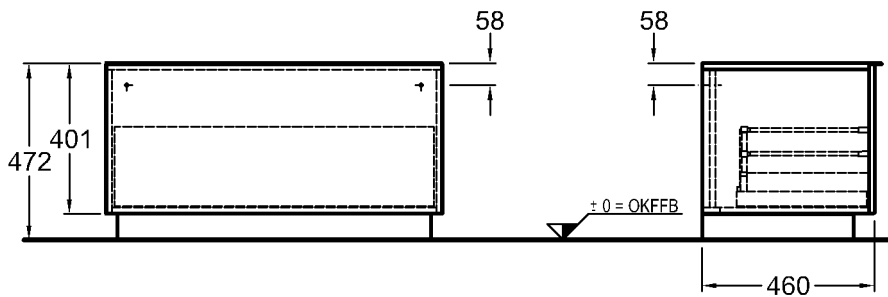

Modell:

Seitenschrank,
mit Auszug, Griff verchromt

Modell-Nr. und
Korpus/Front:

840090 Alpin Hochglanz
840091 Burgund Hochglanz
840092 Platin Hochglanz

Maße:

890 x 477 x 472 mm

Gewicht:

31,0 kg

Kombinierbarkeit: mit **Spiegelschränken,**

Modell-Nr. 840150,
840151, 840152, der Bad-
Serie iCon.