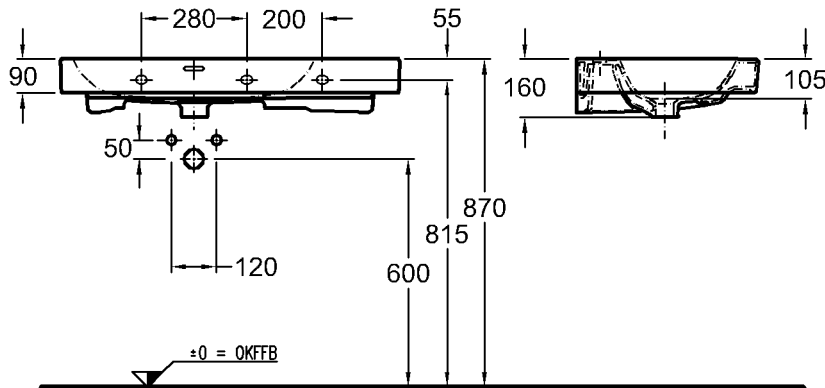

Maße: 600 x 485 mm  
 Material: Keralith (Feinfeuerton)  
 Gewicht: 17,0 kg  
 Kombinierbarkeit: mit **Waschtischunter-**  
**schränken**, Modell-Nr.  
 840260, 840261, 840262,  
 840360, 840361, 840362,  
 der Bad-Serie iCon.

Modell: **Waschtisch**  
 CE, DIN EN 14688, EN 31  
 mit keramischem Überlauf

Modell-Nr.: 124075  
 Maße: 750 x 485 mm  
 Material: Keralith (Feinfeuerton)  
 Gewicht: 21,9 kg  
 Kombinierbarkeit: mit **Waschtischunter-**  
**schränken**, Modell-Nr.  
 840275, 840276, 840277,  
 840375, 840376, 840377,  
 der Bad-Serie iCon.

Modell:

**Waschtisch**

CE, DIN EN 14688, EN 31 mit keramischem Überlauf, inkl. Dekoschale rechts

Modell-Nr.:

124190

Maße:

900 x 485 mm

Material:

Modell-Nr.:

124195

Maße:

900 x 485 mm

Material:

Keralith (Feinfeuerton)

Gewicht:

26,2 kg