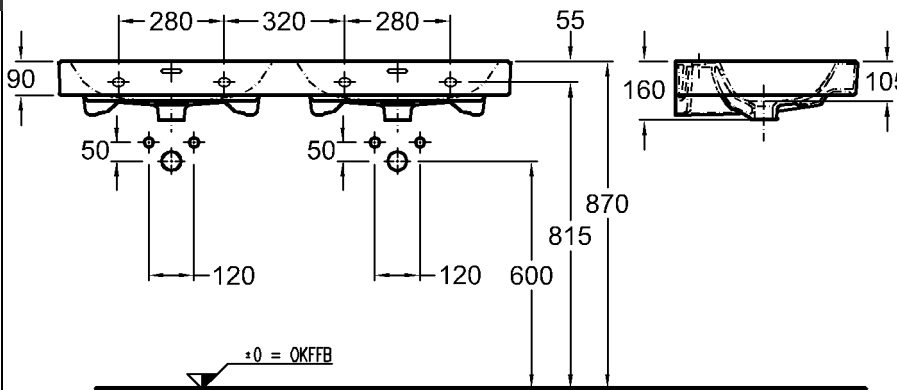

Bad-Serie

iCon

Modell:

Doppelwaschtisch

CE, DIN EN 14688, EN 31
mit keramischem Überlauf

Modell-Nr.:

124120

Maße:

1200 x 485 mm

Material:

Keralith (Feinfeuerton)

Gewicht:

34,5 kg

Kombinierbarkeit: mit **Waschtischunter-**
schränken, Modell-Nr.

840220, 840221, 840222,
840520, 840521, 840522,
der Bad-Serie iCon.