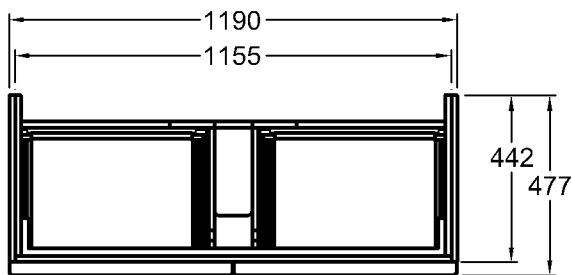

Bad-Serie

iCon

Modell: **Waschtischunterschrank**
mit 2 Schubladen und 2 Auszügen, Griffe verchromt
Modell-Nr. und Korpus/Front: 840420 Alpin Hochglanz
840421 Burgund Hochglanz
840422 Platin Hochglanz
Maße: 1190 x 477 x 620 mm
Gewicht: 51,0 kg

Kombinierbarkeit: mit **Waschtischen**,
Modell-Nr. 124020,
124025, und **Seiten-**
schränken,
Modell-Nr. 840045,
840046, 840047, der Bad-
Serie iCon.