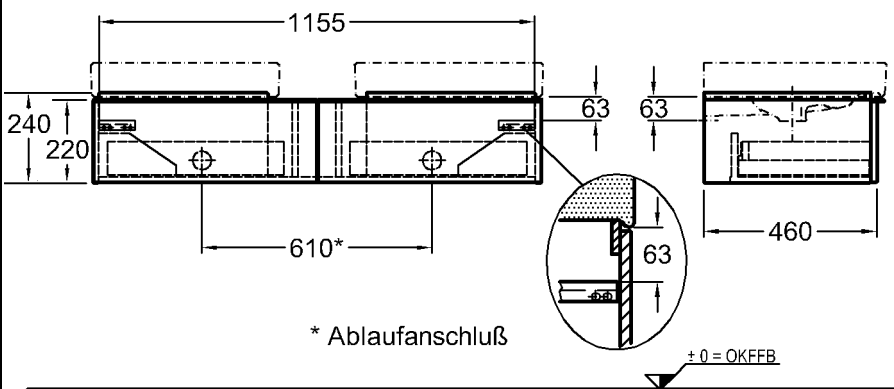

Modell: **Waschtischunterschrank**
mit 2 Schubladen,
Griffe verchromt
Modell-Nr. und
Korpus/Front: 840320 Alpin Hochglanz
840321 Burgund Hochglanz
840322 Platin Hochglanz
Maße: 1190 x 477 x 240 mm
Gewicht: 25,4 kg

Kombinierbarkeit: mit **zwei Waschtischen**,
Modell-Nr. 124050 und
124150, und **Seiten-**
schränken,
Modell-Nr. 840045,
840046, 840047, der Bad-
Serie iCon.