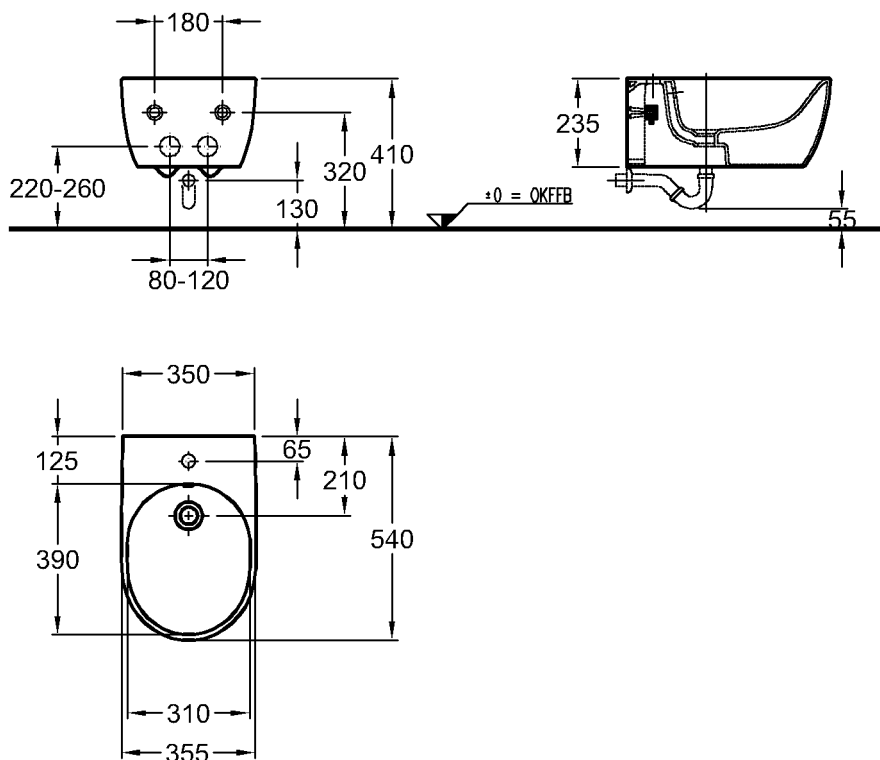

Bad-Serie

iCon

Modell:

Bidet, wandhängend

CE, DIN EN 14528, EN 36
mit Hahnloch,
mit keramischem Überlauf,
inkl. verdeckte Wandbefesti-
gung,
zur Montage einer Einlochar-
matur mit flexiblen
Anschlusschläuchen.

Modell-Nr.:

234000

Material:

Keravit (Sanitärporzellan)

Gewicht:

16,0 kg