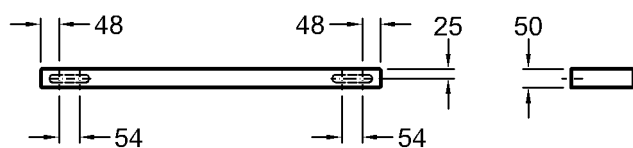

Modell: **Ablage**
Modell-Nr. und Oberfläche: 840960 Alpin Hochglanz
840961 Burgund Hochglanz
840962 Platin Hochglanz
Maße: 600 x 165 x 50 mm
Gewicht: 3,5 kg

Modell: **Ablage**
Modell-Nr. und Oberfläche: 840990 Alpin Hochglanz
840991 Burgund Hochglanz
840992 Platin Hochglanz
Maße: 900 x 165 x 50mm
Gewicht: 5,3 kg