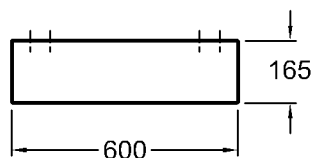

Modell: **Ablage**
Modell-Nr. und Oberfläche: 840960 Alpin Hochglanz
840961 Burgund Hochglanz
840962 Platin Hochglanz
Maße: 600 x 165 x 50 mm
Gewicht: 3,5 kg

Modell: **Ablage**
Modell-Nr. und Oberfläche: 840990 Alpin Hochglanz
840991 Burgund Hochglanz
840992 Platin Hochglanz
Maße: 900 x 165 x 50mm
Gewicht: 5,3 kg