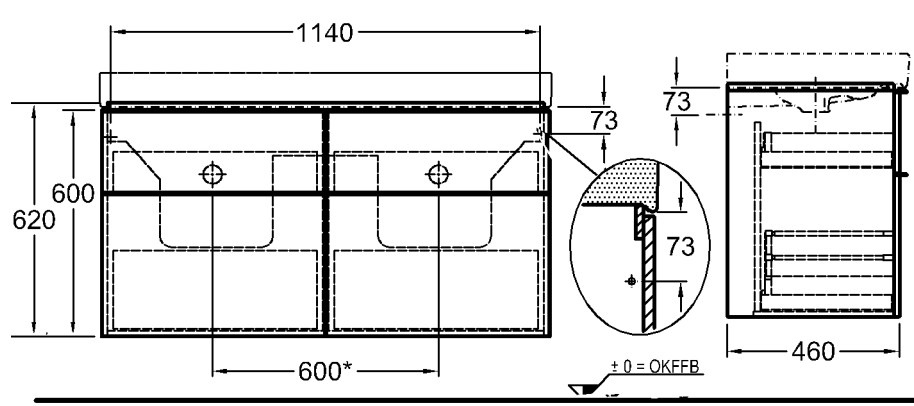

Modell: **Waschtischunterschrank
für Doppelwaschtisch**
mit 2 Schubladen und 2 Aus-
zügen, Griffe verchromt
Modell-Nr. und
Korpus/Front: 840520 Alpin Hochglanz
840521 Burgund Hochglanz
840522 Platin Hochglanz
Maße: 1190 x 477 x 620 mm
Gewicht: 49,2 kg
Kombinierbarkeit: mit **Doppelwaschtisch**,
Modell-Nr. 124120, und
Seitenschränken,
Modell-Nr. 840045,
840046, 840047, der Bad-
Serie iCon.

* Ablaufanschluß