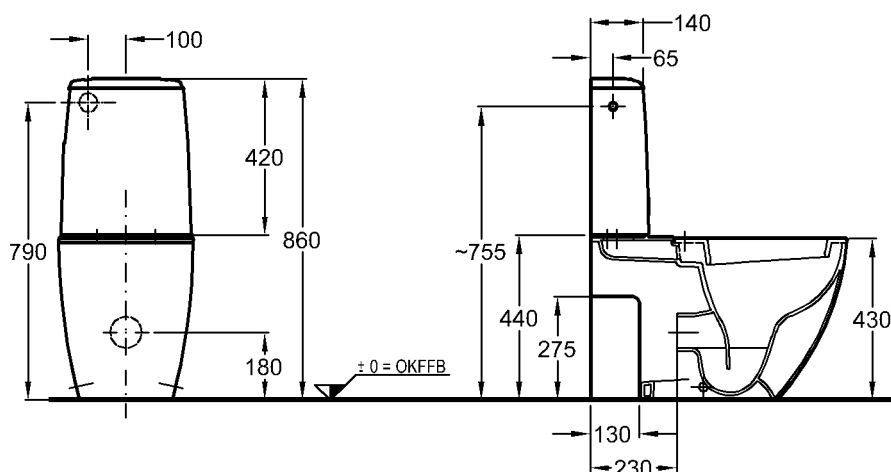

Bad-Serie

iCon

Modell: **Tiefspül-Kombination, 6 l, bodenstehend, bestehend aus:**

Modell: Tiefspül-WC, 6 l
CE, EN 997 A, EN 33
für Kerafix-Bodenbefestigung
mit Abdeckkappen
Modell-Nr.: 203400
Abgang: Multi
Material: Keravit (Sanitärporzellan)
Gewicht: 30,2 kg

Zur Montage mit:

Modell: **iCon Spülkasten, 6 l, aus Keramik**

CE, DIN EN 14055,
mit Zweimengenspülung
3 l/6 l, inkl. Blindstopfen
links, rechts, hinten
Material: Keravit (Sanitärporzellan)
Modell-Nr.: 229450

Zulauf: Verchromt
Material: Verchromt
Modell-Nr.: 14,4 kg
Oberfläche: 14,4 kg
Drucktaste: 14,4 kg
Gewicht: 14,4 kg

Modell: **Montageset für Wasseranschluss hinten,**

bestehend aus:
Eckventil 21,0 mm (R $\frac{1}{2}$),
Anschlussrohr
Modell-Nr.: 522065

Modell-Nr.: **Ablaufanschluss-Set „P“**
mit Befestigungsmaterial
Modell: 521170
Material: Kunststoff

Modell: **Ablaufanschluss-Set „L“**
mit Befestigungsmaterial
Modell: 521180
Material: Kunststoff

Modell: **iCon WC-Sitz mit Deckel nach DIN 19516**

Modell-Nr.: 574120
574130 mit Absenkautomatik

Scharniere: Metall
Gewicht: 2,7 kg
2,8 kg mit Absenkautomatik

Kombinierbarkeit: mit **WCs** der Bad-Serie iCon.