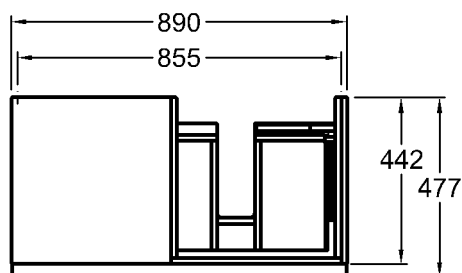

Bad-Serie

iCon

Modell: **Waschtischunterschrank**
mit Schublade,
Griff verchromt

Modell-Nr. und
Korpus/Front: 840490 Alpin Hochglanz
840491 Burgund Hochglanz
840492 Platin Hochglanz

Maße: 890 x 477 x 240 mm

Gewicht: 19,0 kg

Kombinierbarkeit: mit **Waschtisch**,
Modell-Nr. 124150, und
Seitenschränken,
Modell-Nr. 840045,
840046, 840047, der Bad-
Serie iCon.

Modell: **Waschtischunterschrank**
mit Schublade,
Griff verchromt

Modell-Nr. und
Korpus/Front: 840590 Alpin Hochglanz
840591 Burgund Hochglanz
840592 Platin Hochglanz

Maße: 890 x 477 x 240 mm

Gewicht: 19,0 kg

Kombinierbarkeit: mit **Waschtisch**,
Modell-Nr. 124050, und
Seitenschränken,
Modell-Nr. 840045,
840046, 840047, der Bad-
Serie iCon.