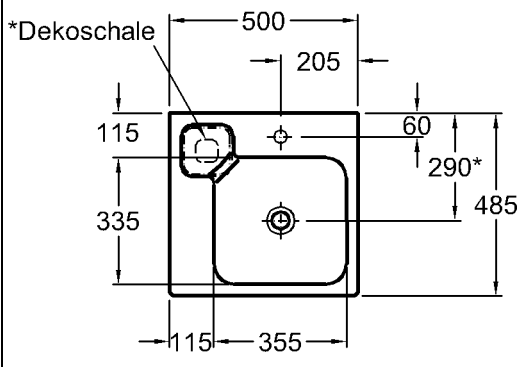

⚠ Bitte Armatur mit biegsamer Excenterstange verwenden,
oder Armatur ohne Excenter + Push-Open Ventil!

* verl. Ablauf für Siphon erforderlich