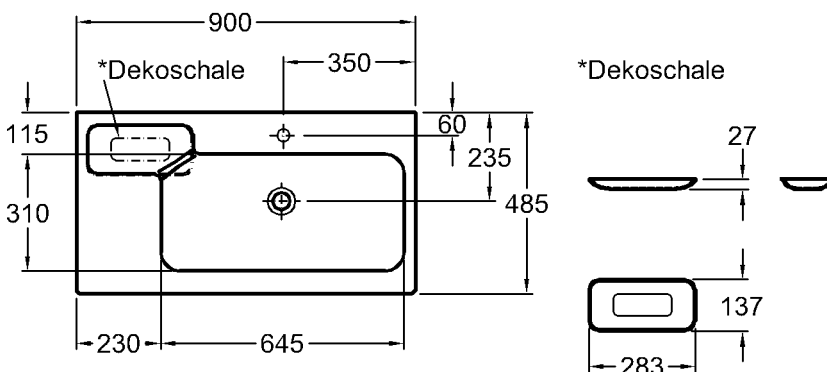

KERAMAG

Abmessungen unterliegen den üblichen materialspezifischen Toleranzen von $\pm 2\%$. Die Katalogzeichnungen sind im Maßstab 1:20, falls nicht anders angegeben.