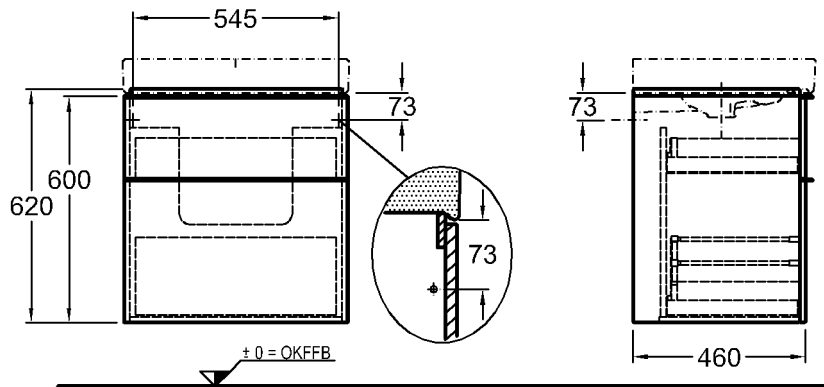

Bad-Serie

iCon

Modell: **Waschtischunterschrank**
mit Schublade und Auszug,
Griffe verchromt

Modell-Nr. und
Korpus/Front: 840360 Alpin Hochglanz
840361 Burgund Hochglanz
840362 Platin Hochglanz

Maße: 595 x 477 x 620 mm
Gewicht: 27,4 kg

Kombinierbarkeit: mit **Waschtischen**,
Modell-Nr. 124060,
124063, und
Seitenschränken,
Modell-Nr. 840045,
840046, 840047, der Bad-
Serie iCon.