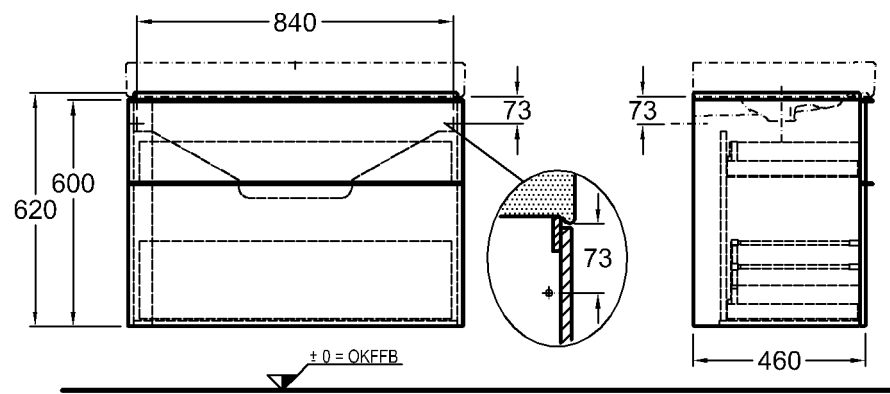

Bad-Serie
iCon

Modell: **Waschtischunterschrank**
mit Schublade und Auszug,
Griffe verchromt
Modell-Nr. und
Korpus/Front: 840390 Alpin Hochglanz
840391 Burgund Hochglanz
840392 Platin Hochglanz
Maße: 890 x 477 x 620 mm
Gewicht: 34,1 kg
Kombinierbarkeit: mit **Waschtischen**,
Modell-Nr. 124090,
124093, 124195, 124190,
und **Seitenschränken**,
Modell-Nr. 840045,
840046, 840047, der Bad-
Serie iCon.