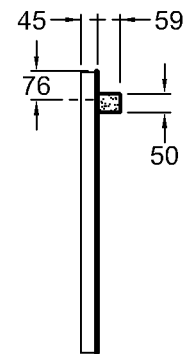

Bad-Serie

iCon

Modell: **Lichtspiegeelement**
Leuchtelement verstellbar
Modell-Nr.: 840720
Maße: 1200 x 45 x 750 mm
Gewicht: 15,8 kg

* Leuchte nach links / rechts verstellbar!

LED 12V / 40W / 3000K
warm white
Lumen 768 (lm)
230V, ~50 HZ
IP44, Schutzklasse 2