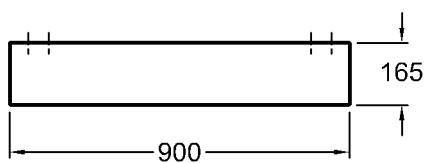

Modell: **Ablage**  
 Modell-Nr. und Oberfläche: 840990 Alpin Hochglanz  
 840991 Burgund Hochglanz  
 840992 Platin Hochglanz  
 Maße: 900 x 165 x 50mm  
 Gewicht: 5,3 kg

Bad-Serie

**iCon**

Modell: **Pareo Urinal**  
CE, EN 80, 13407  
Modell-Nr.: 236100  
Zulauf: von hinten  
Abgang: nach hinten  
Gewicht: 12,7 kg  
Material: Keravit (Sanitärporzellan)