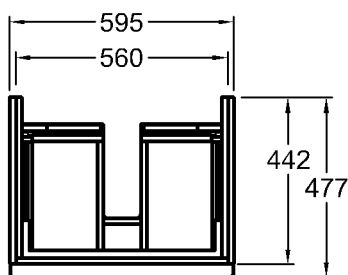

Bad-Serie

iCon

Modell: **Waschtischunterschrank**
mit Schublade,
Griff verchromt

Modell-Nr. und
Korpus/Front: 840260 Alpin Hochglanz
840261 Burgund Hochglanz

Maße: 595 x 477 x 240 mm
Gewicht: 13,0 kg

Kombinierbarkeit: mit **Waschtischen**,
Modell-Nr. 124060,
124063, und
Seitenschränken,
Modell-Nr. 840045,
840046, 840047, der Bad-
Serie iCon.