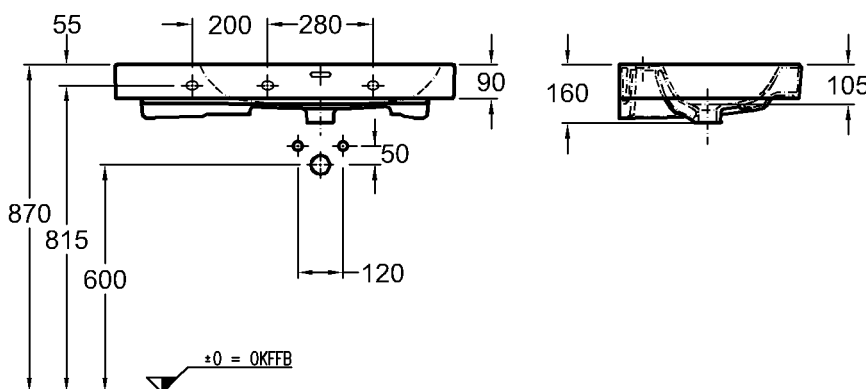

KERAMAG

Abmessungen unterliegen den üblichen materialspezifischen Toleranzen von $\pm 2\%$. Die Katalogzeichnungen sind im Maßstab 1:20, falls nicht anders angegeben.