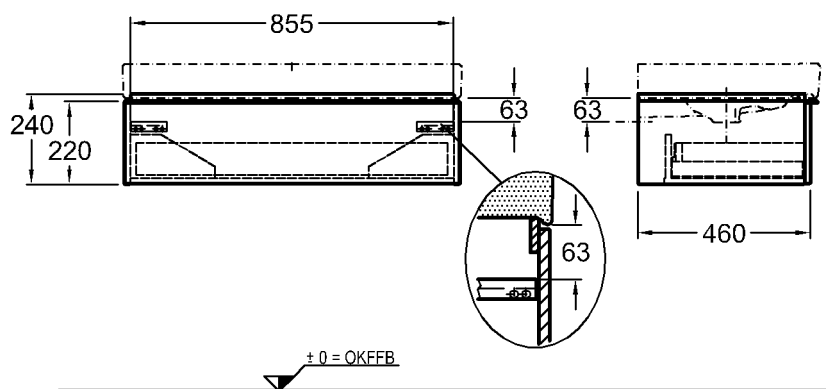

Bad-Serie
iCon

Modell: **Waschtischunterschrank**
mit Schublade,
Griff verchromt

Modell-Nr. und
Korpus/Front: 840290 Alpin Hochglanz
840291 Burgund Hochglanz

Maße: 840292 Platin Hochglanz

Gewicht: 15,6 kg

Kombinierbarkeit: mit **Waschtischen**,
Modell-Nr. 124090,
124093, 124195, 124190,
und **Seitenschränken**,
Modell-Nr. 840045,
840046, 840047, der Bad-
Serie iCon.