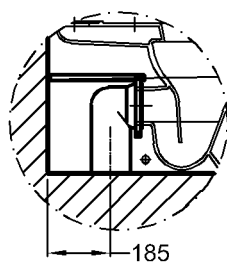

Bad-Serie

iCon

Modell: **Tiefspül-Kombination, 6 l, bodenstehend, bestehend aus:**

Modell: Tiefspül-WC, 6 l
CE, EN 997 A, EN 33
für Kerafix-Bodenbefestigung
mit Abdeckkappen
Modell-Nr.: 203400
Abgang: Multi
Material: Keravit (Sanitärporzellan)
Gewicht: 30,2 kg

Zur Montage mit:

Modell: **iCon Spülkasten, 6 l, aus Keramik**

CE, DIN EN 14055,
mit Zweimengenspülung
3 l/6 l, inkl. Blindstopfen
links, rechts, hinten
Material: Keravit (Sanitärporzellan)
Modell-Nr.: 229450

Zulauf: Verchromt
Material: Verchromt
Modell-Nr.: 14,4 kg
Oberfläche: 14,4 kg
Drucktaste: 14,4 kg
Gewicht: 14,4 kg

Modell: **Montageset für Wasseranschluss hinten,**

bestehend aus:
Eckventil 21,0 mm (R $\frac{1}{2}$),
Anschlussrohr
Modell-Nr.: 522065

Modell-Nr.: **Ablaufanschluss-Set „P“**
mit Befestigungsmaterial
Modell: 521170
Material: Kunststoff

Modell: **Ablaufanschluss-Set „L“**
mit Befestigungsmaterial
Modell: 521180
Material: Kunststoff

Modell: **iCon WC-Sitz mit Deckel nach DIN 19516**

Modell-Nr.: 574120
574130 mit Absenkautomatik

Scharniere: Metall
Gewicht: 2,7 kg
2,8 kg mit Absenkautomatik

Kombinierbarkeit: mit **WCs** der Bad-Serie iCon.