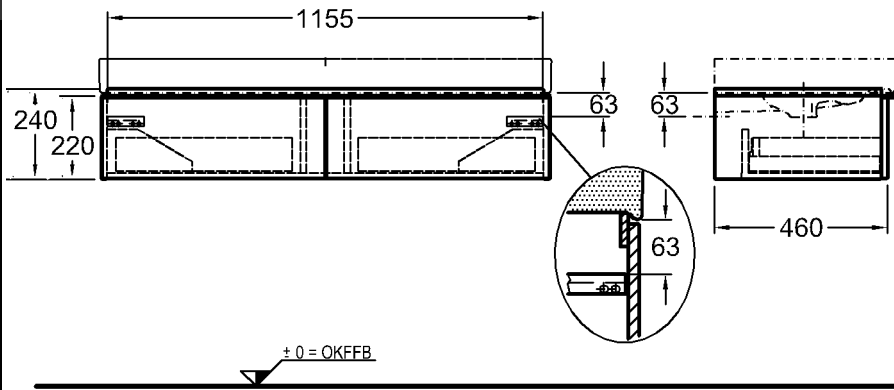

Bad-Serie  
**iCon**

Modell:

**Waschtisch**

CE, DIN EN 14688, EN 31  
mit keramischem Überlauf,  
mit zwei Hahnlöchern rechts  
und links

Modell-Nr.:

124020

Maße:

1200 x 485 mm

\* Ablaufanschluß

Abmessungen unterliegen den entsprechenden gültigen EN-Normen.  
Die Katalogzeichnungen sind im Maßstab 1:20, falls nicht anders angegeben.

KERAMAG

Bad-Serie

**iCon**

Modell: **Waschtischunterschrank**  
mit 2 Schubladen,  
Griffe verchromt  
Modell-Nr. und  
Korpus/Front: 840120 Alpin Hochglanz  
840121 Burgund Hochglanz  
840122 Platin Hochglanz  
Maße: 1190 x 477 x 240 mm  
Gewicht: 21,5 kg