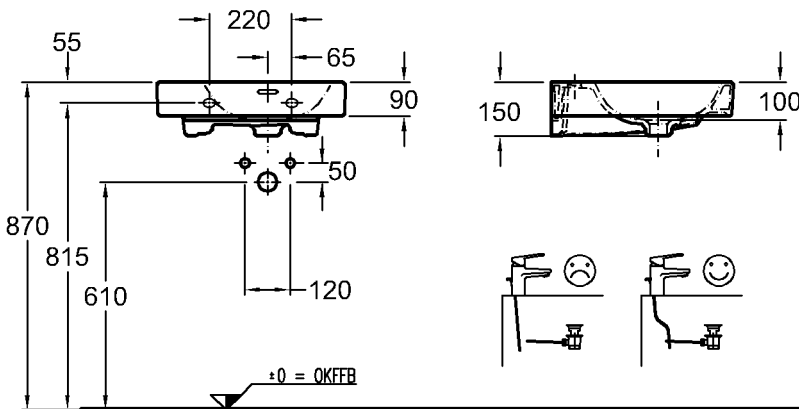

Maße:

500 x 485 mm

Material:

Keralith (Feinfeuerton)

Gewicht:

14,5 kg

Kombinierbarkeit: mit **Waschtischunter-**  
**schränken**, Modell-Nr.

840490, 840491, 840492,  
840320, 840321, 840322,  
der Bad-Serie iCon.