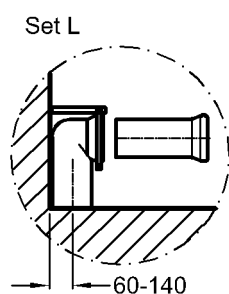

⚠ Bitte Armatur mit biegsamer Excenterstange verwenden,  
oder Armatur ohne Excenter + Push-Open Ventil!

\* verl. Ablauf für Siphon erforderlich

\*Dekoschale

Bad-Serie

**iCon**

Modell: **Tiefspül-Kombination, 6 l, bodenstehend, bestehend aus:**