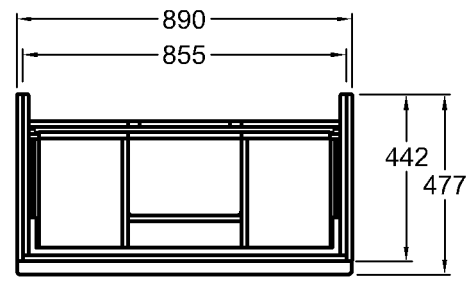

Modell: **Waschtischunterschrank
für Doppelwaschtisch**
mit 2 Schubladen und 2 Aus-
zügen, Griffe verchromt
Modell-Nr. und
Korpus/Front: 840520 Alpin Hochglanz
840521 Burgund Hochglanz
840522 Platin Hochglanz
Maße: 1190 x 477 x 620 mm
Gewicht: 49,2 kg
Kombinierbarkeit: mit **Doppelwaschtisch**,
Modell-Nr. 124120, und
Seitenschränken,
Modell-Nr. 840045,
840046, 840047, der Bad-
Serie iCon.

* Ablaufanschluß