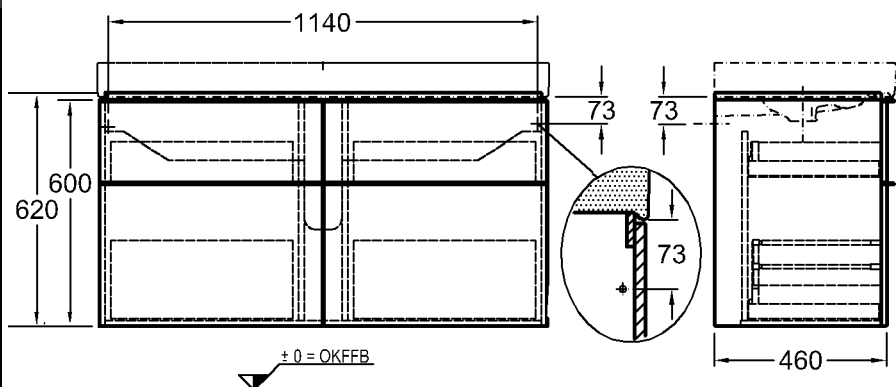

Bad-Serie

iCon

Modell: **Waschtischunterschrank**
mit 2 Schubladen und 2 Auszügen, Griffe verchromt
Modell-Nr. und Korpus/Front: 840420 Alpin Hochglanz
840421 Burgund Hochglanz
840422 Platin Hochglanz
Maße: 1190 x 477 x 620 mm
Gewicht: 51,0 kg

Kombinierbarkeit: mit **Waschtischen**,
Modell-Nr. 124020,
124025, und **Seiten-**
schränken,
Modell-Nr. 840045,
840046, 840047, der Bad-
Serie iCon.