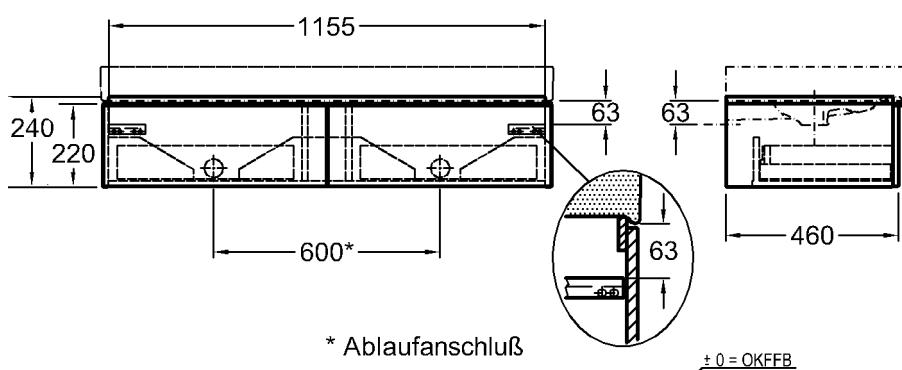

Modell: **Waschtischunterschrank**
mit 2 Schubladen,
Griffe verchromt

Modell-Nr. und
Korpus/Front: 840220 Alpin Hochglanz
840221 Burgund Hochglanz

Maße: 840222 Platin Hochglanz

Gewicht: 24,1 kg

Kombinierbarkeit: mit **Doppelwaschtisch**,
Modell-Nr. 124120, und
Seitenschränken,
Modell-Nr. 840045,
840046, 840047, der Bad-
Serie iCon.

* Ablaufanschluß