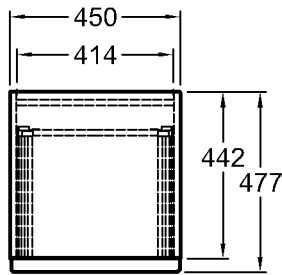

Bad-Serie

**iCon**

Modell:

**Seitenschrank,**  
mit Schublade und Auszug,  
Griffe verchromt

Modell-Nr. und  
Korpus/Front:

840045 Alpin Hochglanz  
840046 Burgund Hochglanz  
840047 Platin Hochglanz

Maße:

450 x 477 x 600 mm

Gewicht:

25,0 kg

Modell:

**Seitenschrank,**  
mit Auszug, Griff verchromt

Modell-Nr. und  
Korpus/Front:

840090 Alpin Hochglanz  
840091 Burgund Hochglanz  
840092 Platin Hochglanz

Maße:

890 x 477 x 472 mm