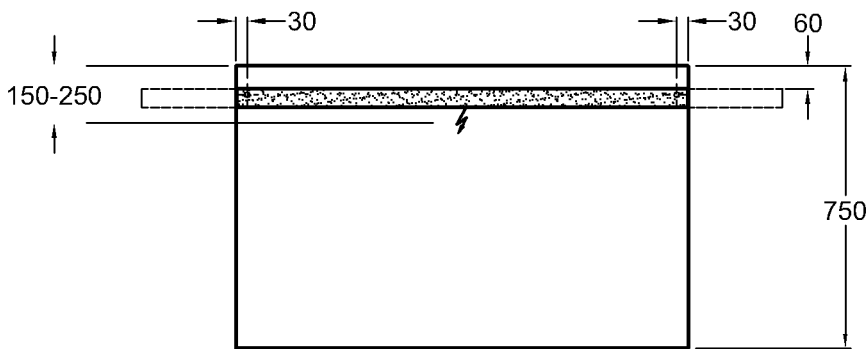

Bad-Serie

iCon

Modell: **Lichtspiegeelement**
Leuchtelement verstellbar
Modell-Nr.: 840720
Maße: 1200 x 45 x 750 mm
Gewicht: 15,8 kg

* Leuchte nach links / rechts verstellbar!

LED 12V / 40W / 3000K
warm white
Lumen 768 (lm)
230V, ~50 HZ
IP44, Schutzklasse 2