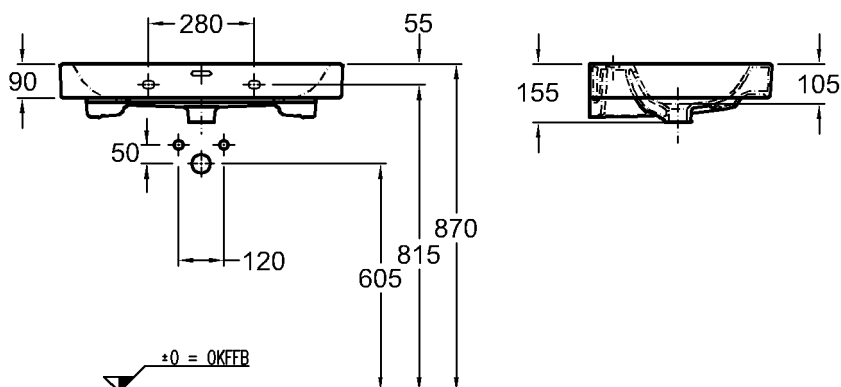

Maße: 600 x 485 mm  
 Material: Keralith (Feinfeuerton)  
 Gewicht: 17,0 kg  
 Kombinierbarkeit: mit **Waschtischunter-**  
**schränken**, Modell-Nr.  
 840260, 840261, 840262,  
 840360, 840361, 840362,  
 der Bad-Serie iCon.

Modell: **Waschtisch**  
 CE, DIN EN 14688, EN 31  
 mit keramischem Überlauf

Modell-Nr.: 124075  
 Maße: 750 x 485 mm  
 Material: Keralith (Feinfeuerton)  
 Gewicht: 21,9 kg  
 Kombinierbarkeit: mit **Waschtischunter-**  
**schränken**, Modell-Nr.  
 840275, 840276, 840277,  
 840375, 840376, 840377,  
 der Bad-Serie iCon.

Modell:

**Waschtisch**

CE, DIN EN 14688, EN 31 mit keramischem Überlauf, inkl. Dekoschale rechts

Modell-Nr.:

124190

Maße:

900 x 485 mm

Material: