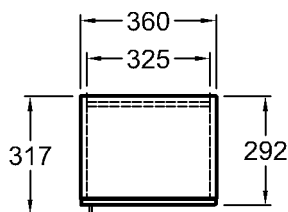

Modell:

**Hochschrank,
Türanschlag rechts/
links,**

mit 1 Tür, Griff verchromt,
1 festem Boden und
4 Einlegeböden

Modell-Nr. und
Korpus/Front:

840000 Alpin Hochglanz
840001 Burgund Hochglanz
840002 Platin Hochglanz

Maße:
Gewicht:

360 x 317 x 1800 mm
32,3 kg