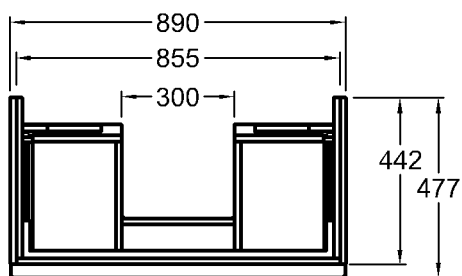

Modell: **Waschtischunterschrank**
mit 2 Schubladen,
Griffe verchromt

Modell-Nr. und
Korpus/Front: 840220 Alpin Hochglanz
840221 Burgund Hochglanz

Maße: 840222 Platin Hochglanz

Gewicht: 24,1 kg

Kombinierbarkeit: mit **Doppelwaschtisch**,
Modell-Nr. 124120, und
Seitenschränken,
Modell-Nr. 840045,
840046, 840047, der Bad-
Serie iCon.

* Ablaufanschluß