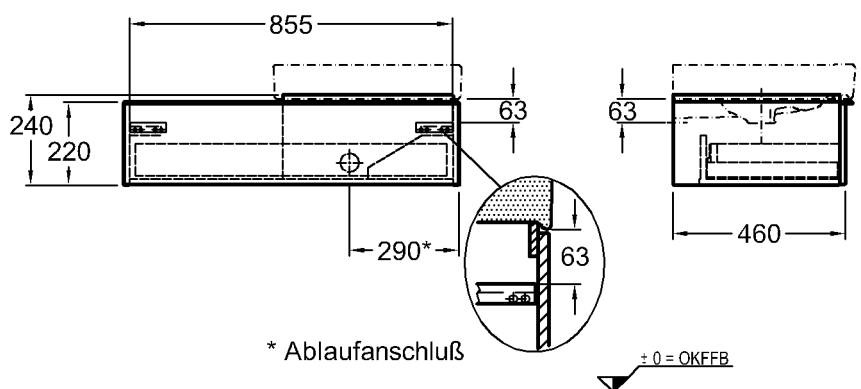

Modell: **Waschtischunterschrank**
mit Schublade,
Griff verchromt

Modell-Nr. und
Korpus/Front: 840590 Alpin Hochglanz
840591 Burgund Hochglanz
840592 Platin Hochglanz

Maße: 890 x 477 x 240 mm

Gewicht: 19,0 kg

Kombinierbarkeit: mit **Waschtisch**,
Modell-Nr. 124050, und
Seitenschränken,
Modell-Nr. 840045,
840046, 840047, der Bad-
Serie iCon.