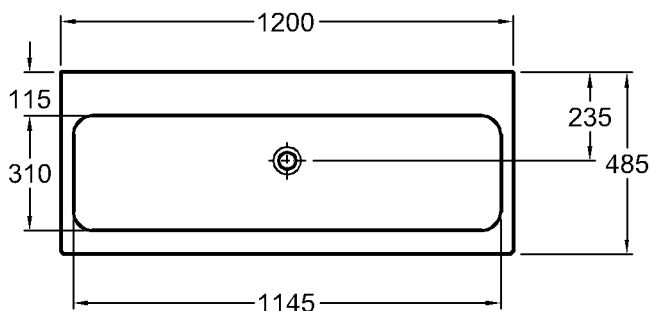

Bad-Serie
iCon

Modell:

Waschtisch

CE, DIN EN 14688, EN 31
mit keramischem Überlauf,
mit zwei Hahnlöchern rechts
und links

Modell-Nr.:

124020

Maße:

1200 x 485 mm

Material:

Keralith (Feinfeuerton)

Gewicht:

32,5 kg

Kombinierbarkeit:

mit **Waschtischunter-**
schränken, Modell-Nr.
840120, 840121, 840122,
840420, 840421, 840422,
der Bad-Serie iCon.

Modell:

Waschtisch

CE, DIN EN 14688, EN 31
mit keramischem Überlauf,
ohne Hahnloch

Modell-Nr.:

124025

Maße:

1200 x 485 mm

Material:

Keralith (Feinfeuerton)

Gewicht:

32,5 kg

Kombinierbarkeit:

mit **Waschtischunter-**
schränken, Modell-Nr.
840120, 840121, 840122,
840420, 840421, 840422,
der Bad-Serie iCon.