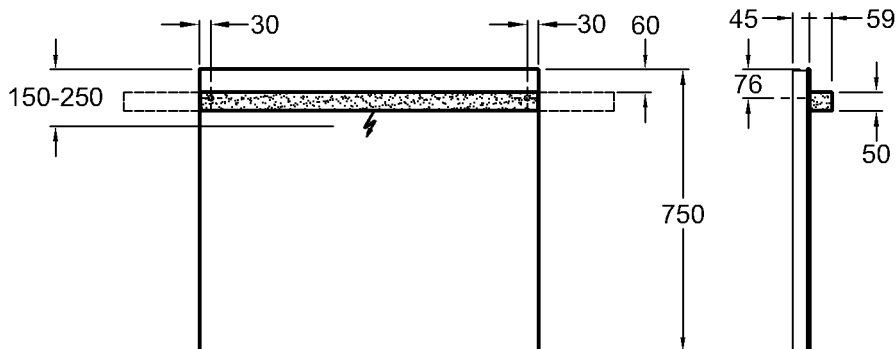

Bad-Serie

iCon

Modell:

Lichtspiegeelement

Modell-Nr.:

Leuchtelement verstellbar

Maße:

840790

Gewicht:

900 x 45 x 750 mm

12,8 kg

* Leuchte nach links / rechts verstellbar!