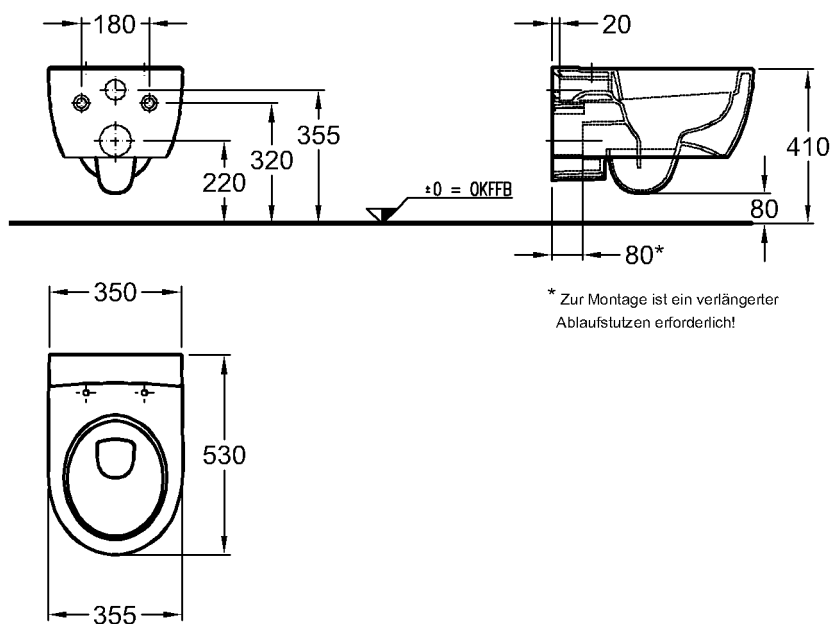

Modell:

Tiefspül-WC, spülrandlos, 6 l, wandhängend

CE, EN 997 6 AC, EN 33, für WE-Kasten oder Wandeinbau-Druckspüler inkl. verdeckte Wandbefestigung

Modell-Nr.:

204060

Material:

Keravit (Sanitärporzellan)

Gewicht:

21,0 kg

Modell:

iCon WC-Sitz mit Deckel nach DIN 19516

Modell-Nr.:

574120

574130 mit Absenkautomatik

Scharniere:

Metall

Kombinierbarkeit: mit **WCs** der Bad-Serie iCon.

Rimfree