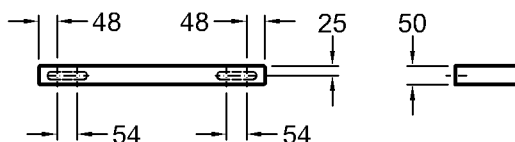

Bad-Serie

iCon