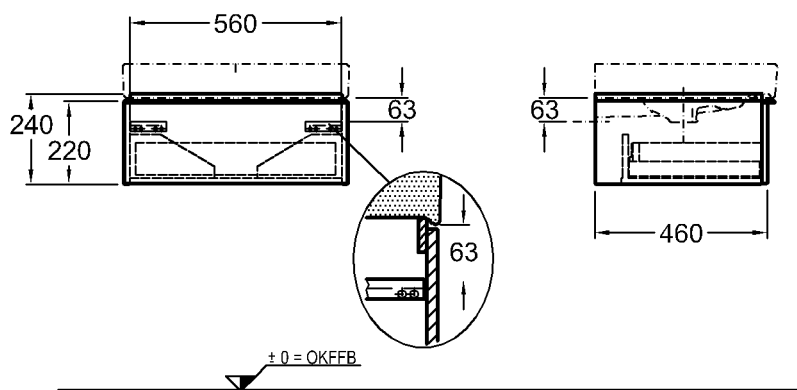

Bad-Serie

iCon

Modell: **Waschtischunterschrank**
mit Schublade,
Griff verchromt

Modell-Nr. und
Korpus/Front: 840260 Alpin Hochglanz
840261 Burgund Hochglanz

Maße: 595 x 477 x 240 mm
Gewicht: 13,0 kg

Kombinierbarkeit: mit **Waschtischen**,
Modell-Nr. 124060,
124063, und
Seitenschränken,
Modell-Nr. 840045,
840046, 840047, der Bad-
Serie iCon.