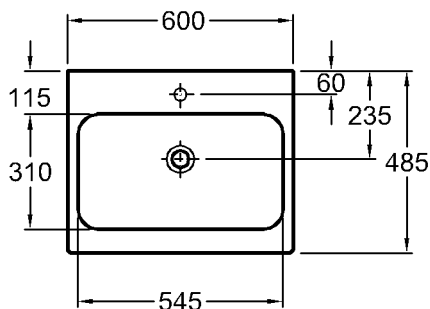

Bad-Serie

iCon

Modell: **Waschtisch**
CE, DIN EN 14688, EN 31
mit keramischem Überlauf

Modell-Nr.: 124060 mit Hahnloch
124063 ohne Hahnloch

Maße: 600 x 485 mm
Material: Keralith (Feinfeuerton)
Gewicht: 17,0 kg
Kombinierbarkeit: mit **Waschtischunter-**
schränken, Modell-Nr.
840260, 840261, 840262,
840360, 840361, 840362,
der Bad-Serie iCon.