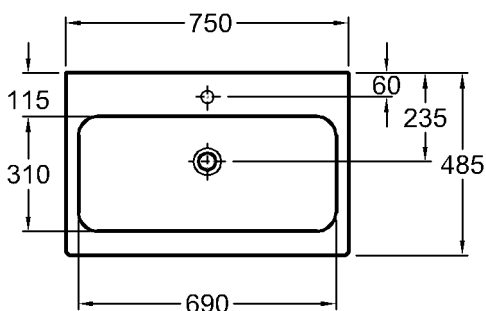

Maße: 600 x 485 mm  
 Material: Keralith (Feinfeuerton)  
 Gewicht: 17,0 kg  
 Kombinierbarkeit: mit **Waschtischunter-**  
**schränken**, Modell-Nr.  
 840260, 840261, 840262,  
 840360, 840361, 840362,  
 der Bad-Serie iCon.

Modell: **Waschtisch**  
 CE, DIN EN 14688, EN 31  
 mit keramischem Überlauf

Modell-Nr.: 124075  
 Maße: 750 x 485 mm  
 Material: Keralith (Feinfeuerton)  
 Gewicht: 21,9 kg  
 Kombinierbarkeit: mit **Waschtischunter-**  
**schränken**, Modell-Nr.  
 840275, 840276, 840277,  
 840375, 840376, 840377,  
 der Bad-Serie iCon.

Modell:

**Waschtisch**

CE, DIN EN 14688, EN 31 mit keramischem Überlauf, inkl. Dekoschale rechts

Modell-Nr.:

124190

Maße:

900 x 485 mm

Material:

Modell-Nr.:

124195

Maße:

900 x 485 mm

Material:

Keralith (Feinfeuerton)

Gewicht:

26,2 kg