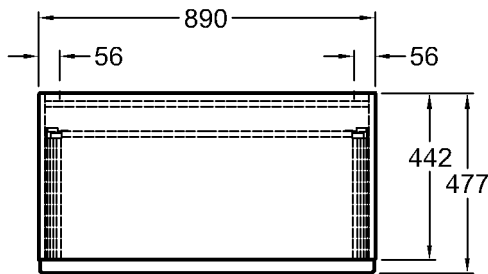

Modell:

Seitenschrank,
mit Auszug, Griff verchromt

Modell-Nr. und
Korpus/Front:

840090 Alpin Hochglanz
840091 Burgund Hochglanz
840092 Platin Hochglanz

Maße:

890 x 477 x 472 mm

Gewicht:

31,0 kg

Kombinierbarkeit: mit **Spiegelschränken,**

Modell-Nr. 840150,
840151, 840152, der Bad-
Serie iCon.