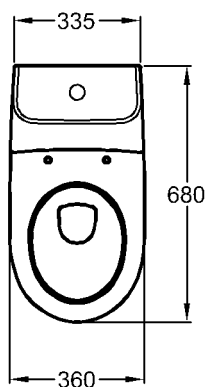

Bad-Serie

iCon

Modell: **Tiefspül-Kombination, 6 l, bodenstehend, bestehend aus:**

Modell: Tiefspül-WC, 6 l
CE, EN 997 A, EN 33
für Kerafix-Bodenbefestigung
mit Abdeckkappen
Modell-Nr.: 203400
Abgang: Multi
Material: Keravit (Sanitärporzellan)
Gewicht: 30,2 kg

Zur Montage mit:

Modell: **iCon Spülkasten, 6 l, aus Keramik**

CE, DIN EN 14055,
mit Zweimengenspülung
3 l/6 l, inkl. Blindstopfen
links, rechts, hinten
Material: Keravit (Sanitärporzellan)
Modell-Nr.: 229450

Zulauf: Verchromt
Material: Verchromt
Modell-Nr.: 14,4 kg
Oberfläche: 14,4 kg
Drucktaste: 14,4 kg
Gewicht: 14,4 kg

Modell: **Montageset für Wasseranschluss hinten,**

bestehend aus:
Eckventil 21,0 mm (R $\frac{1}{2}$),
Anschlussrohr
Modell-Nr.: 522065

Modell-Nr.: **Ablaufanschluss-Set „P“**
mit Befestigungsmaterial
Modell: 521170
Material: Kunststoff

Modell: **Ablaufanschluss-Set „L“**
mit Befestigungsmaterial
Modell: 521180
Material: Kunststoff

Modell: **iCon WC-Sitz mit Deckel nach DIN 19516**

Modell-Nr.: 574120
574130 mit Absenkautomatik

Scharniere: Metall
Gewicht: 2,7 kg
2,8 kg mit Absenkautomatik

Kombinierbarkeit: mit **WCs** der Bad-Serie iCon.