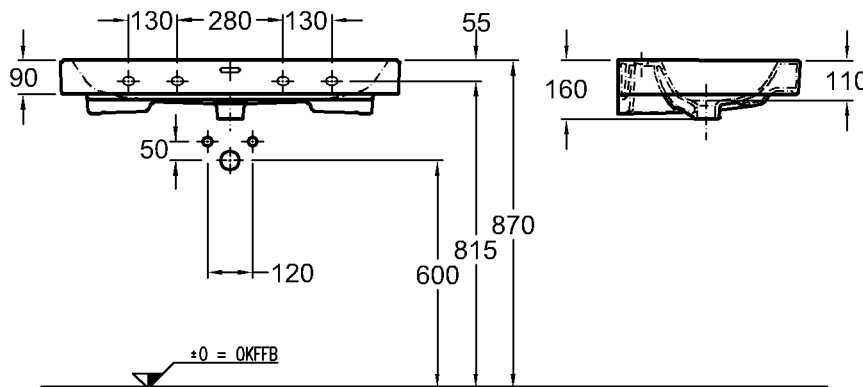

Bad-Serie

iCon

Modell:

Waschtisch

CE, DIN EN 14688, EN 31
mit keramischem Überlauf

Modell-Nr.:

124090 mit Hahnloch
124093 ohne Hahnloch

Maße:

900 x 485 mm

Material:

Keralith (Feinfeuerton)

Gewicht:

26,0 kg

Kombinierbarkeit: mit **Waschtischunter-**
schränken, Modell-Nr.

840290, 840291, 840292,
840390, 840391, 840392,
der Bad-Serie iCon.