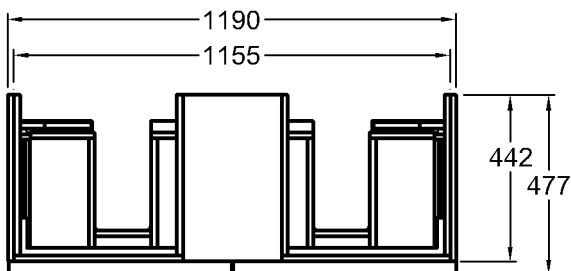

* Ablaufanschluß