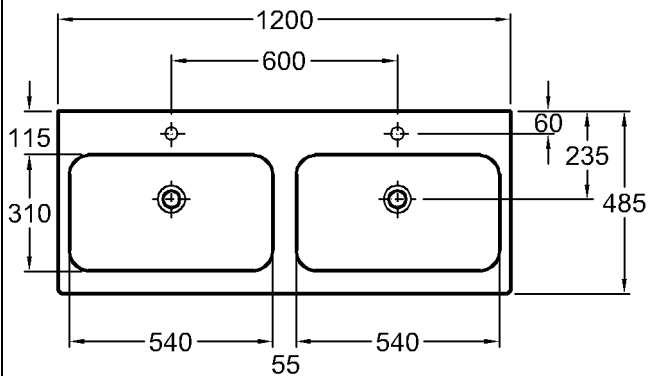

Bad-Serie

iCon

Modell:

Doppelwaschtisch

CE, DIN EN 14688, EN 31
mit keramischem Überlauf

Modell-Nr.:

124120

Maße:

1200 x 485 mm

Material:

Keralith (Feinfeuerton)

Gewicht:

34,5 kg

Kombinierbarkeit: mit **Waschtischunter-**
schränken, Modell-Nr.

840220, 840221, 840222,
840520, 840521, 840522,
der Bad-Serie iCon.