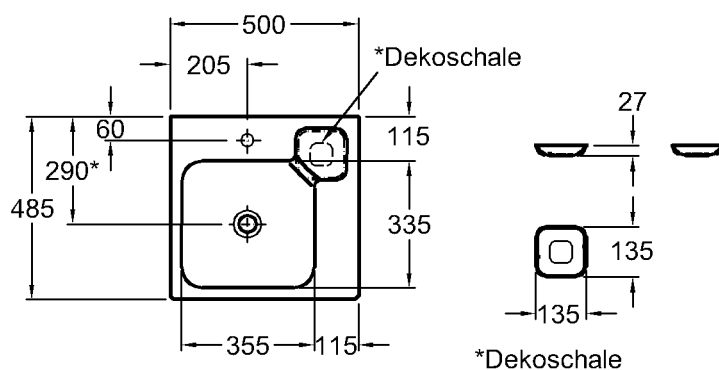

Modell:

Waschtisch

CE, DIN EN 14688, EN 31
mit keramischem Überlauf,
inkl. Dekoschale rechts

Modell-Nr.:

124050

Maße:

500 x 485 mm

Material:

Keralith (Feinfeuerton)

Gewicht:

14,5 kg

Kombinierbarkeit: mit **Waschtischunter-**
schränken, Modell-Nr.

840590, 840591, 840592,
840320, 840321, 840322,
der Bad-Serie iCon.

⚠ Bitte Armatur mit biegsamer Excenterstange verwenden,
oder Armatur ohne Excenter + Push-Open Ventil!

* verl. Ablauf für Siphon erforderlich