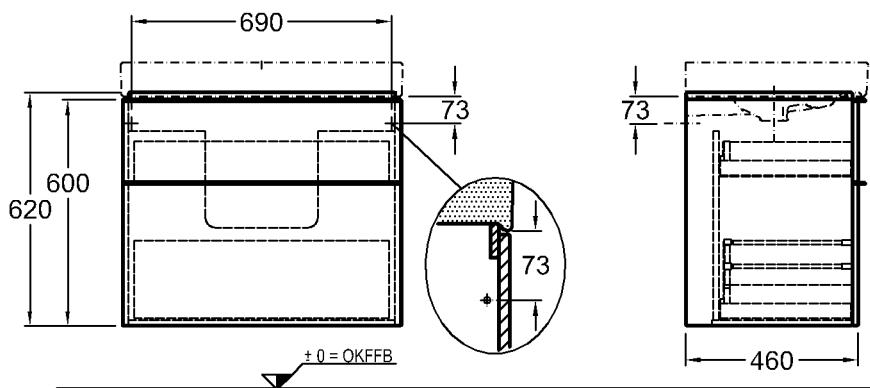

Maße: 595 x 477 x 620 mm  
Gewicht: 27,4 kg

Kombinierbarkeit: mit **Waschtischen**,  
Modell-Nr. 124060,  
124063, und  
**Seitenschränken**,  
Modell-Nr. 840045,  
840046, 840047, der Bad-  
Serie iCon.