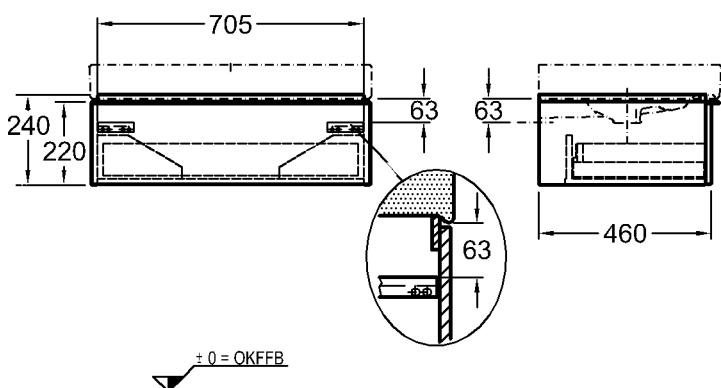

Modell: **Waschtischunterschrank**
mit Schublade,
Griff verchromt

Modell-Nr. und
Korpus/Front: 840275 Alpin Hochglanz
840276 Burgund Hochglanz
840277 Platin Hochglanz

Maße: 740 x 477 x 240 mm
Gewicht: 14,0 kg

Kombinierbarkeit: mit **Waschtisch**,
Modell-Nr. 124075, und
Seitenschränken,
Modell-Nr. 840045,
840046, 840047, der Bad-
Serie iCon.