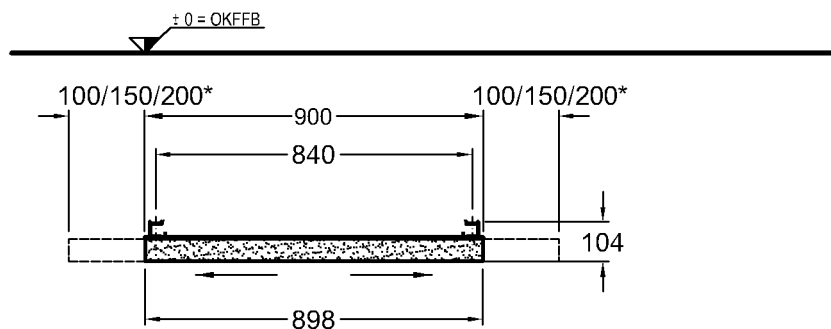

LED 12V / 30W / 3000K

warm white

Lumen 568 (lm)

230V, ~50 HZ

IP44, Schutzklasse 2