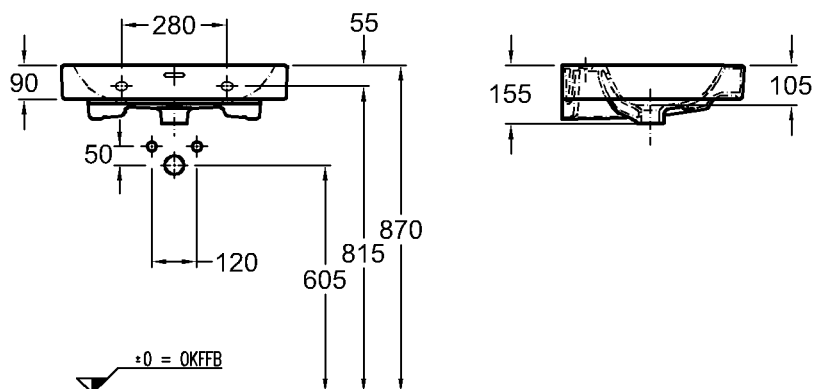

Bad-Serie

iCon

Modell: **Waschtisch**
CE, DIN EN 14688, EN 31
mit keramischem Überlauf

Modell-Nr.: 124060 mit Hahnloch
124063 ohne Hahnloch

Maße: 600 x 485 mm
Material: Keralith (Feinfeuerton)
Gewicht: 17,0 kg
Kombinierbarkeit: mit **Waschtischunter-**
schränken, Modell-Nr.
840260, 840261, 840262,
840360, 840361, 840362,
der Bad-Serie iCon.