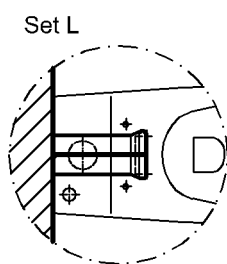

⚠ Bitte Armatur mit biegsamer Excenterstange verwenden,  
oder Armatur ohne Excenter + Push-Open Ventil!

\* verl. Ablauf für Siphon erforderlich

\*Dekoschale

Bad-Serie

**iCon**

Modell: **Tiefspül-Kombination, 6 l, bodenstehend, bestehend aus:**