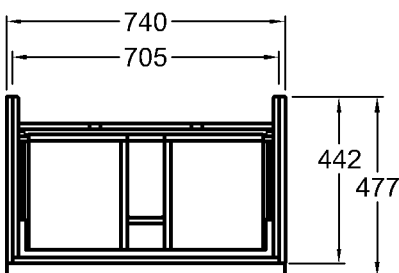

Maße: 595 x 477 x 620 mm  
Gewicht: 27,4 kg

Kombinierbarkeit: mit **Waschtischen**,  
Modell-Nr. 124060,  
124063, und  
**Seitenschränken**,  
Modell-Nr. 840045,  
840046, 840047, der Bad-  
Serie iCon.