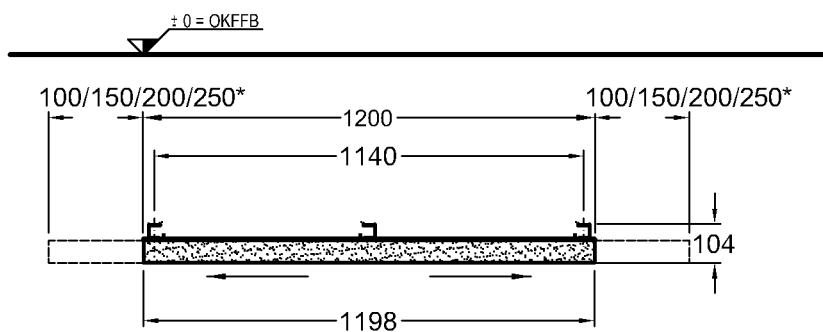

IP44, Schutzklasse 2

Bad-Serie

**iCon**

Modell: **Lichtspiegeelement**  
Leuchtelement verstellbar  
Modell-Nr.: 840720  
Maße: 1200 x 45 x 750 mm  
Gewicht: 15,8 kg

\* Leuchte nach links / rechts verstellbar!