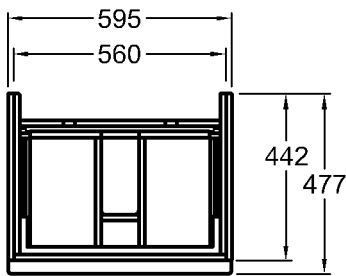

Bad-Serie

iCon

Modell: **Waschtischunterschrank**
mit Schublade und Auszug,
Griffe verchromt

Modell-Nr. und
Korpus/Front: 840360 Alpin Hochglanz
840361 Burgund Hochglanz
840362 Platin Hochglanz

Maße: 595 x 477 x 620 mm
Gewicht: 27,4 kg

Kombinierbarkeit: mit **Waschtischen**,
Modell-Nr. 124060,
124063, und
Seitenschränken,
Modell-Nr. 840045,
840046, 840047, der Bad-
Serie iCon.