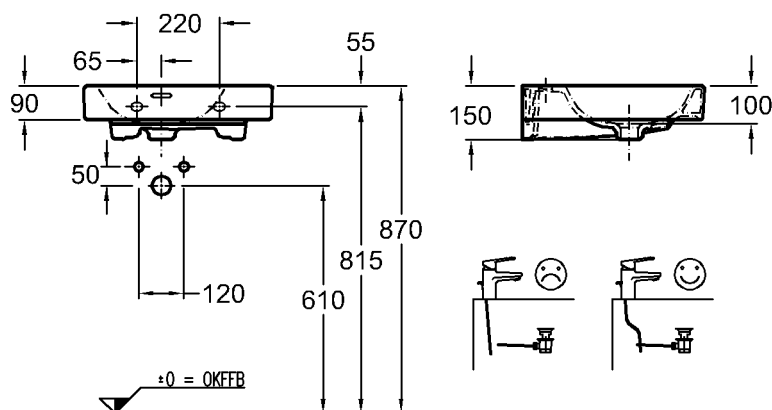

Bad-Serie

iCon