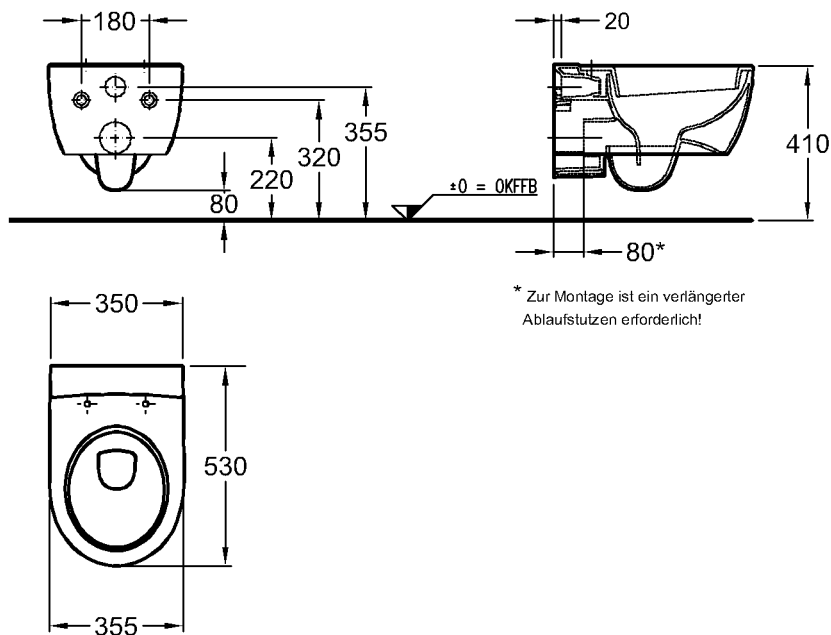

Bad-Serie

iCon

Modell:

Tiefspül-WC, 6 l, wandhängend

CE, EN 997 6 A, EN 33, für WE-Kasten, nicht für den Einbau mit Druckspülern, inkl. verdeckte Wandbefestigung

Modell-Nr.:

204000

Material:

Keravit (Sanitärporzellan)

Gewicht:

21,0 kg

Modell:

iCon WC-Sitz mit Deckel nach DIN 19516

Modell-Nr.:

574120

574130 mit Absenkautomatik

Scharniere:

Metall

Kombinierbarkeit: mit **WCs** der Bad-Serie iCon.