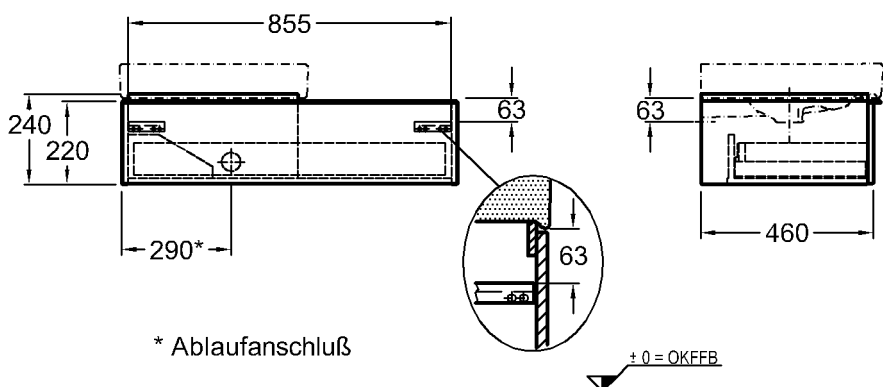

Bad-Serie

iCon

Modell: **Waschtischunterschrank**
mit Schublade,
Griff verchromt

Modell-Nr. und
Korpus/Front: 840490 Alpin Hochglanz
840491 Burgund Hochglanz
840492 Platin Hochglanz

Maße: 890 x 477 x 240 mm

Gewicht: 19,0 kg

Kombinierbarkeit: mit **Waschtisch**,
Modell-Nr. 124150, und
Seitenschränken,
Modell-Nr. 840045,
840046, 840047, der Bad-
Serie iCon.