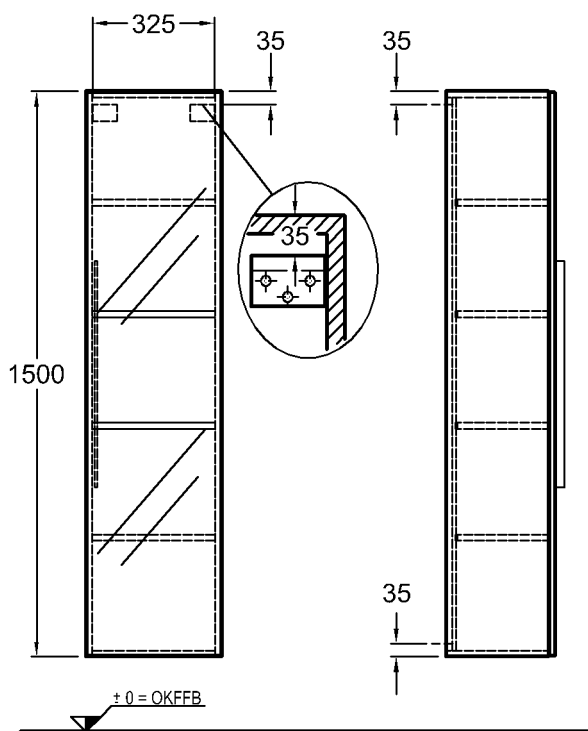

Gewicht:

25,0 kg

Modell:

**Seitenschrank,**  
mit Auszug, Griff verchromt

Modell-Nr. und  
Korpus/Front:

840090 Alpin Hochglanz  
840091 Burgund Hochglanz  
840092 Platin Hochglanz

Maße:

890 x 477 x 472 mm

Gewicht:

31,0 kg

Kombinierbarkeit: mit **Spiegelschränken,**

Modell-Nr. 840150,  
840151, 840152, der Bad-  
Serie iCon.

Bad-Serie

**iCon**

Abb. Anschlag rechts

- Modell: **Spiegelschrank**  
 Türanschlag rechts/links,  
 mit 1 Tür, 2 festen Böden,  
 2 Einlegeböden
- Modell-Nr. und  
 Korpus: 840150 Alpin Hochglanz  
 840151 Burgund Hochglanz  
 840152 Platin Hochglanz
- Maße: 360 x 317 x 1500 mm  
 Gewicht: 27,8 kg
- Kombinierbarkeit: mit **Seitenschränken**,  
 Modell-Nr. 840090,  
 840091, 840092, der Bad-  
 Serie iCon.

Bad-Serie

**iCon**

Modell: **Lichtspiegelement**  
Leuchtelement verstellbar  
Modell-Nr.: 840760  
Maße: 600 x 45 x 750 mm  
Gewicht: 8,4 kg

\* Leuchte nach links / rechts verstellbar!

LED 12V / 19W / 3000K  
warm white  
Lumen 368 (lm)  
230V, ~50 HZ  
IP44, Schutzklasse 2

Gewicht:

900 x 45 x 750 mm

12,8 kg

\* Leuchte nach links / rechts verstellbar!

LED 12V / 30W / 3000K

warm white

Lumen 568 (lm)

230V, ~50 HZ