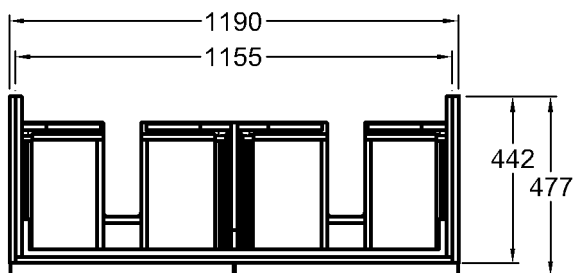

\* Ablaufanschluß

Abmessungen unterliegen den entsprechenden gültigen EN-Normen.  
Die Katalogzeichnungen sind im Maßstab 1:20, falls nicht anders angegeben.

KERAMAG

Bad-Serie

**iCon**

Modell: **Waschtischunterschrank**  
mit 2 Schubladen,  
Griffe verchromt  
Modell-Nr. und  
Korpus/Front: 840120 Alpin Hochglanz  
840121 Burgund Hochglanz  
840122 Platin Hochglanz  
Maße: 1190 x 477 x 240 mm  
Gewicht: 21,5 kg