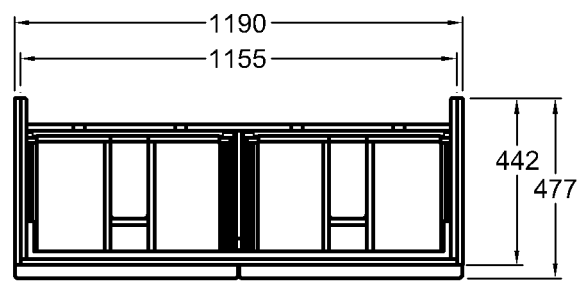

Abmessungen unterliegen den entsprechenden gültigen EN-Normen.
Die Katalogzeichnungen sind im Maßstab 1:20, falls nicht anders angegeben.