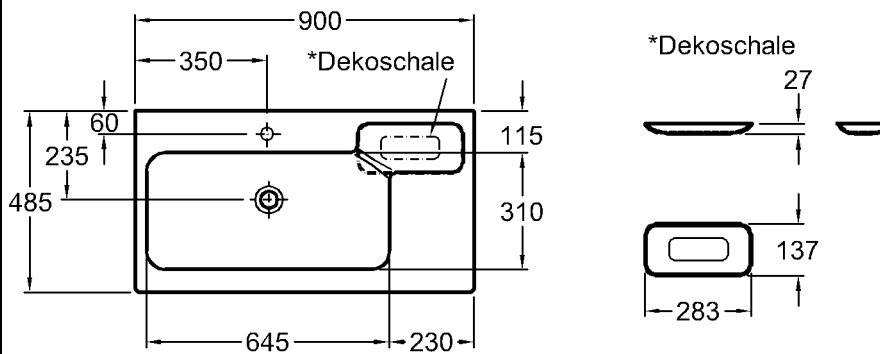

Modell:

Waschtisch

CE, DIN EN 14688, EN 31 mit keramischem Überlauf, inkl. Dekoschale links

Modell-Nr.:

124195

Maße:

900 x 485 mm

Material:

Keralith (Feinfeuerton)

Gewicht:

26,2 kg

Kombinierbarkeit:

mit **Waschtischunter-schränken**, Modell-Nr. 840290, 840291, 840292, 840390, 840391, 840392, der Bad-Serie iCon.