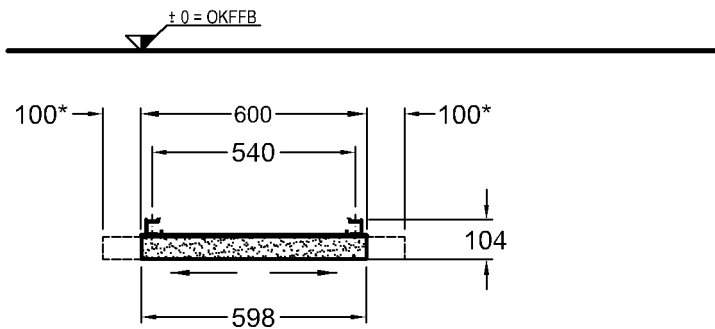

LED 12V / 19W / 3000K
warm white
Lumen 368 (lm)
230V, ~50 HZ
IP44, Schutzklasse 2