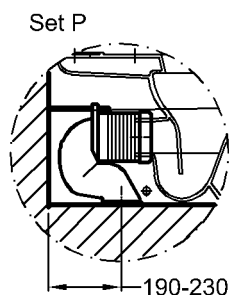

⚠ Bitte Armatur mit biegsamer Excenterstange verwenden,  
oder Armatur ohne Excenter + Push-Open Ventil!

\* verl. Ablauf für Siphon erforderlich

\*Dekoschale

Bad-Serie

**iCon**

Modell: **Tiefspül-Kombination, 6 l, bodenstehend, bestehend aus:**