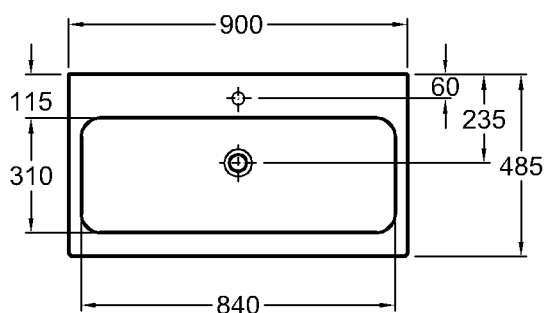

Bad-Serie

iCon

Modell:

Waschtisch

CE, DIN EN 14688, EN 31
mit keramischem Überlauf

Modell-Nr.:

124090 mit Hahnloch
124093 ohne Hahnloch

Maße:

900 x 485 mm

Material:

Keralith (Feinfeuerton)

Gewicht:

26,0 kg

Kombinierbarkeit: mit **Waschtischunter-**
schränken, Modell-Nr.

840290, 840291, 840292,
840390, 840391, 840392,
der Bad-Serie iCon.