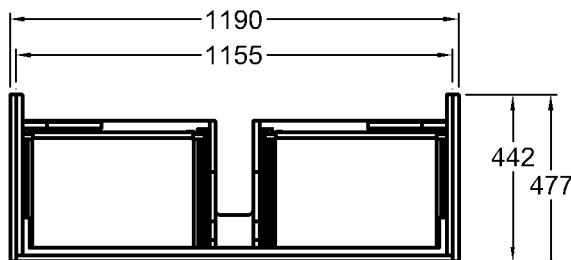

Modell: **Waschtischunterschrank**
mit 2 Schubladen,
Griffe verchromt
Modell-Nr. und
Korpus/Front: 840320 Alpin Hochglanz
840321 Burgund Hochglanz
840322 Platin Hochglanz
Maße: 1190 x 477 x 240 mm
Gewicht: 25,4 kg

Kombinierbarkeit: mit **zwei Waschtischen**,
Modell-Nr. 124050 und
124150, und **Seiten-**
schränken,
Modell-Nr. 840045,
840046, 840047, der Bad-
Serie iCon.