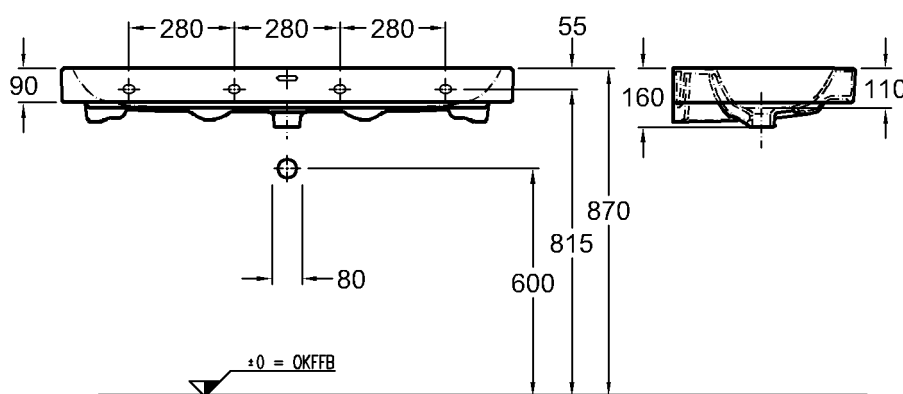

Modell:

Waschtisch

CE, DIN EN 14688, EN 31
mit keramischem Überlauf,
ohne Hahnloch

Modell-Nr.:

124025

Maße:

1200 x 485 mm

Material:

Keralith (Feinfeuerton)

Gewicht:

32,5 kg

Kombinierbarkeit:

mit **Waschtischunter-**
schränken, Modell-Nr.
840120, 840121, 840122,
840420, 840421, 840422,
der Bad-Serie iCon.