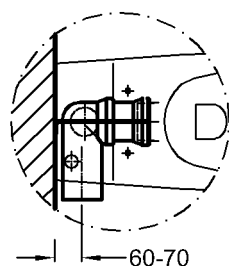

Bad-Serie

iCon

Modell: **Tiefspül-Kombination, 6 l, bodenstehend, bestehend aus:**

Modell: Tiefspül-WC, 6 l
CE, EN 997 A, EN 33
für Kerafix-Bodenbefestigung
mit Abdeckkappen
Modell-Nr.: 203400
Abgang: Multi
Material: Keravit (Sanitärporzellan)
Gewicht: 30,2 kg

Zur Montage mit:

Modell: **iCon Spülkasten, 6 l, aus Keramik**

CE, DIN EN 14055,
mit Zweimengenspülung
3 l/6 l, inkl. Blindstopfen
links, rechts, hinten
Material: Keravit (Sanitärporzellan)
Modell-Nr.: 229450

Zulauf: Verchromt
Material: Verchromt
Modell-Nr.: 14,4 kg
Oberfläche: 14,4 kg
Drucktaste: 14,4 kg
Gewicht: 14,4 kg

Modell: **Montageset für Wasseranschluss hinten,**

bestehend aus:
Eckventil 21,0 mm (R $\frac{1}{2}$),
Anschlussrohr
Modell-Nr.: 522065

Modell-Nr.: **Ablaufanschluss-Set „P“**
mit Befestigungsmaterial
Modell: 521170
Material: Kunststoff

Modell: **Ablaufanschluss-Set „L“**
mit Befestigungsmaterial
Modell: 521180
Material: Kunststoff

Modell: **iCon WC-Sitz mit Deckel nach DIN 19516**

Modell-Nr.: 574120
574130 mit Absenkautomatik

Scharniere: Metall
Gewicht: 2,7 kg
2,8 kg mit Absenkautomatik

Kombinierbarkeit: mit **WCs** der Bad-Serie iCon.