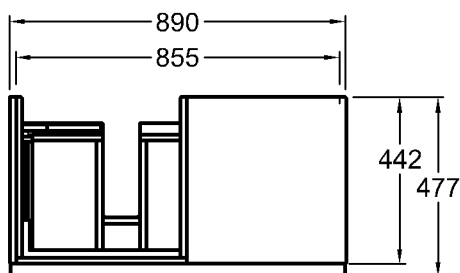

Modell: **Waschtischunterschrank**
mit Schublade,
Griff verchromt

Modell-Nr. und
Korpus/Front: 840590 Alpin Hochglanz
840591 Burgund Hochglanz
840592 Platin Hochglanz

Maße: 890 x 477 x 240 mm

Gewicht: 19,0 kg

Kombinierbarkeit: mit **Waschtisch**,
Modell-Nr. 124050, und
Seitenschränken,
Modell-Nr. 840045,
840046, 840047, der Bad-
Serie iCon.