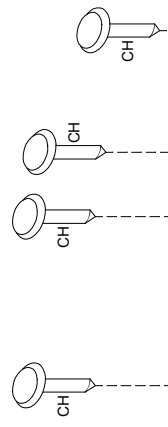

<b>B</b>	 8x30 mm.	<b>x8</b>	<b>L4</b>	 4.5x40 mm.	<b>x28</b>
<b>CH</b>		<b>x16</b>	<b>P13</b>		<b>x8</b>
<b>PS1</b>		<b>1+1</b>	<b>PS3</b>		<b>x2</b>
<b>PS2</b>		<b>x6</b>	<b>PS4</b>		<b>x2</b>
<b>L3</b>	 4x18 mm.	<b>x64</b>	<b>PS5</b>		<b>x1</b>
<b>F3</b>	 SOLO PER BIANCO- ONLY FOR WHITE	<b>x12</b>			

1

B

8x30 mm.

x8

L4

4.5x40 mm.

x4

2

L4

4.5x40 mm.

x24

P13

x4

3

CH x16

3

x26

PS3

PS4

x2

x2

608 mm.

5

L3 L3 L3