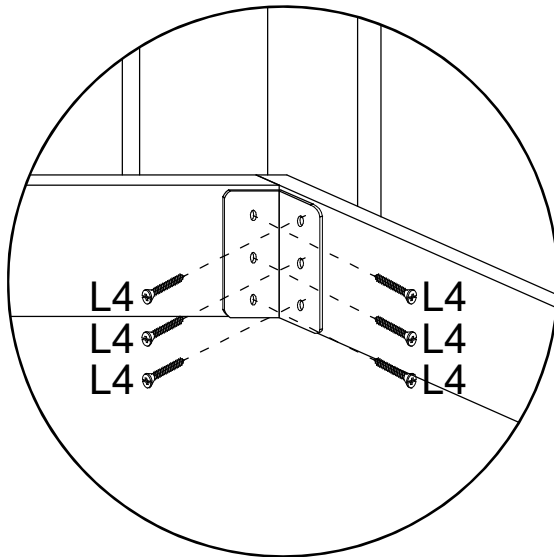

<b>B</b>	 8x30 mm.	<b>x8</b>	<b>L4</b>	 4.5x40 mm.	<b>x28</b>
<b>CH</b>		<b>x16</b>	<b>P13</b>		<b>x8</b>
<b>PS1</b>		<b>1+1</b>	<b>PS3</b>		<b>x2</b>
<b>PS2</b>		<b>x6</b>	<b>PS4</b>		<b>x2</b>
<b>L3</b>	 4x18 mm.	<b>x64</b>	<b>PS5</b>		<b>x1</b>
<b>F3</b>	 SOLO PER BIANCO- ONLY FOR WHITE	<b>x12</b>			

1

B

8x30 mm.

x8

L4

4.5x40 mm.

x4

2

L4

4.5x40 mm.

x24

P13

x4

3

CH x16

3