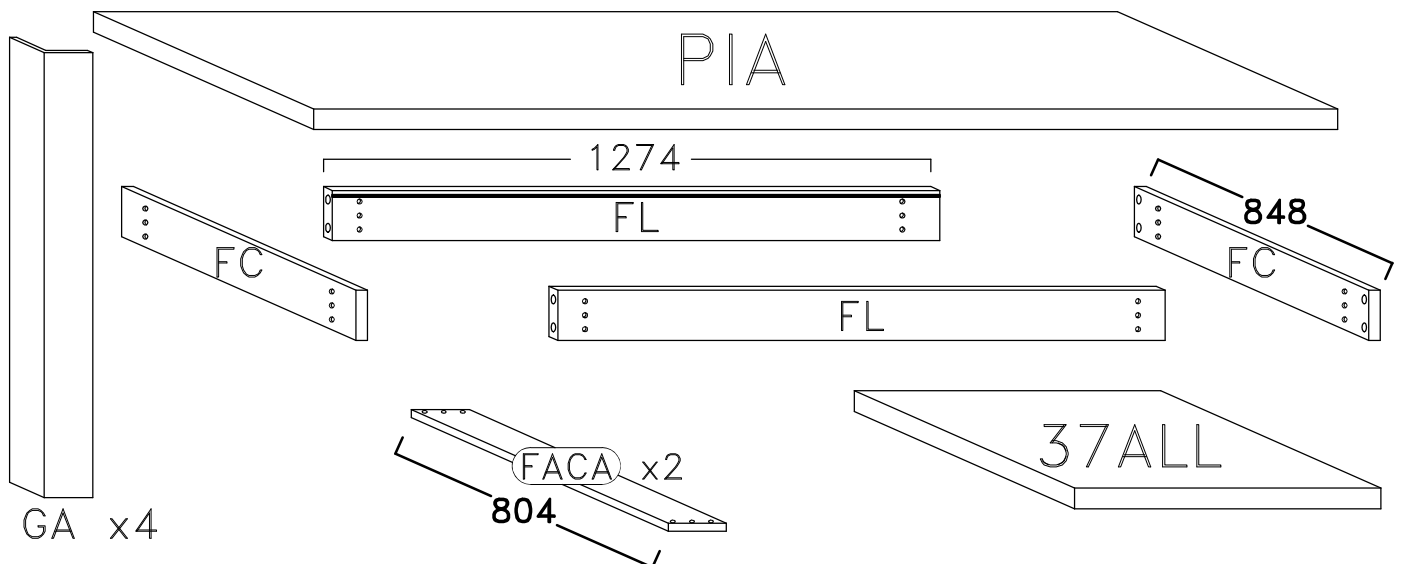

<b>B</b>	 8x30 mm.	<b>x8</b>	<b>L4</b>	 4.5x40 mm.	<b>x28</b>
<b>CH</b>		<b>x16</b>	<b>P13</b>		<b>x8</b>
<b>PS1</b>		<b>1+1</b>	<b>PS3</b>		<b>x2</b>
<b>PS2</b>		<b>x6</b>	<b>PS4</b>		<b>x2</b>
<b>L3</b>	 4x18 mm.	<b>x64</b>	<b>PS5</b>		<b>x1</b>
<b>F3</b>	 SOLO PER BIANCO- ONLY FOR WHITE	<b>x12</b>			

1

B

8x30 mm.

x8

L4

4.5x40 mm.

x4

2