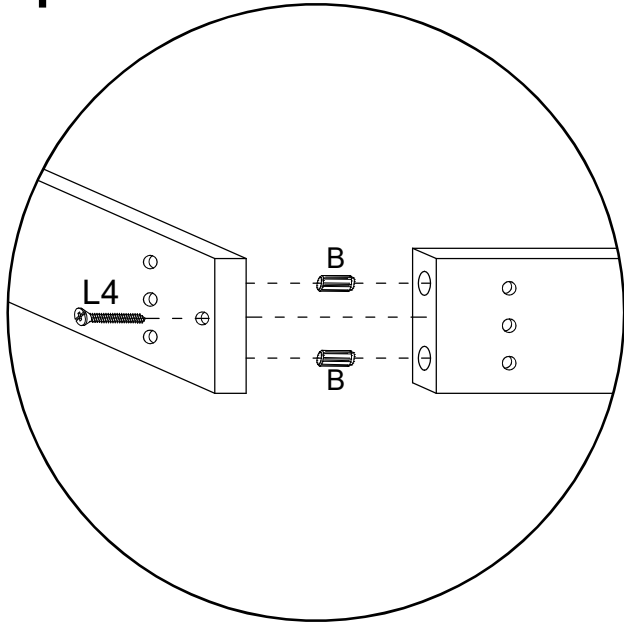

<b>B</b>	 8x30 mm.	<b>x8</b>	<b>L4</b>	 4.5x40 mm.	<b>x28</b>
<b>CH</b>		<b>x16</b>	<b>P13</b>		<b>x8</b>
<b>PS1</b>		<b>1+1</b>	<b>PS3</b>		<b>x2</b>
<b>PS2</b>		<b>x6</b>	<b>PS4</b>		<b>x2</b>
<b>L3</b>	 4x18 mm.	<b>x64</b>	<b>PS5</b>		<b>x1</b>
<b>F3</b>	 SOLO PER BIANCO- ONLY FOR WHITE	<b>x12</b>			

1

B

8x30 mm.

x8

L4

4.5x40 mm.

x4

2