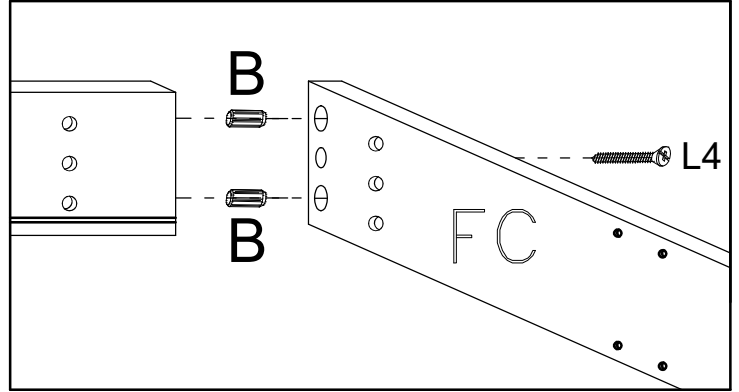

<b>B</b>	 8x30 mm.	<b>x8</b>	<b>L4</b>	 4.5x40 mm.	<b>x28</b>
<b>CH</b>		<b>x16</b>	<b>P13</b>		<b>x8</b>
<b>PS1</b>		<b>1+1</b>	<b>PS3</b>		<b>x2</b>
<b>PS2</b>		<b>x6</b>	<b>PS4</b>		<b>x2</b>
<b>L3</b>	 4x18 mm.	<b>x64</b>	<b>PS5</b>		<b>x1</b>
<b>F3</b>	 SOLO PER BIANCO- ONLY FOR WHITE	<b>x12</b>			

1

B

8x30 mm.

x8

L4

4.5x40 mm.

x4

2

L4

4.5x40 mm.

x24

P13

x4

3

CH x16

3