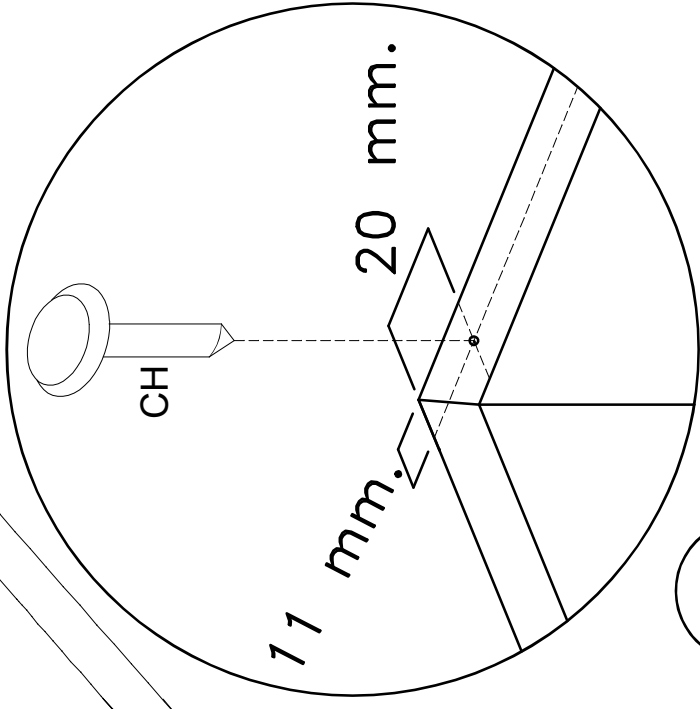

<b>B</b>	 8x30 mm.	<b>x8</b>	<b>L4</b>	 4.5x40 mm.	<b>x28</b>
<b>CH</b>		<b>x16</b>	<b>P13</b>		<b>x8</b>
<b>PS1</b>		<b>1+1</b>	<b>PS3</b>		<b>x2</b>
<b>PS2</b>		<b>x6</b>	<b>PS4</b>		<b>x2</b>
<b>L3</b>	 4x18 mm.	<b>x64</b>	<b>PS5</b>		<b>x1</b>
<b>F3</b>	 SOLO PER BIANCO- ONLY FOR WHITE	<b>x12</b>			

1

B

8x30 mm.

x8

L4

4.5x40 mm.

x4

2

L4

4.5x40 mm.

x24

P13

x4

3

CH x16

3

x26

PS3

PS4

x2

x2

608 mm.

5

L3 L3 L3