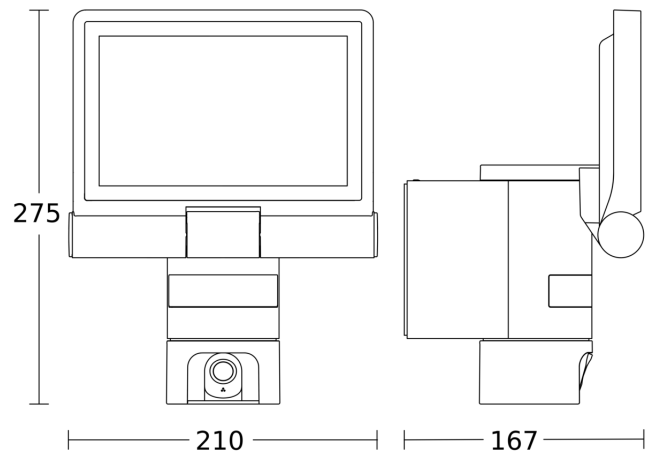

## Technische Daten

Abmessungen (L x B x H)	167 x 210 x 275 mm
Mit Leuchtmittel	Ja, LED-Leuchtmittel
Mit Bewegungsmelder	Ja
Herstellergarantie	3 Jahre
Einstellungen via	WLAN
Variante	anthrazit
VPE1, EAN	4007841065294
Anwendung, Ort	Außenbereich
Anwendung, Raum	Außenbereich, Rund ums Haus, Terrasse / Balkon, Hof & Einfahrt
Farbe	Anthrazit
Inkl. Eckwandhalter	Nein
Montageort	Wand
Montageart	Wand, Aufputz
Schlagfestigkeit	IK03
Schutzart	IP44
Schutzklasse	I

## Sensorerfassungsbereich

Mögliche Montagehöhe: 1,80 m - 2,00 m  
Orange: radial  
Schwarz: tangential

## Maßzeichnung