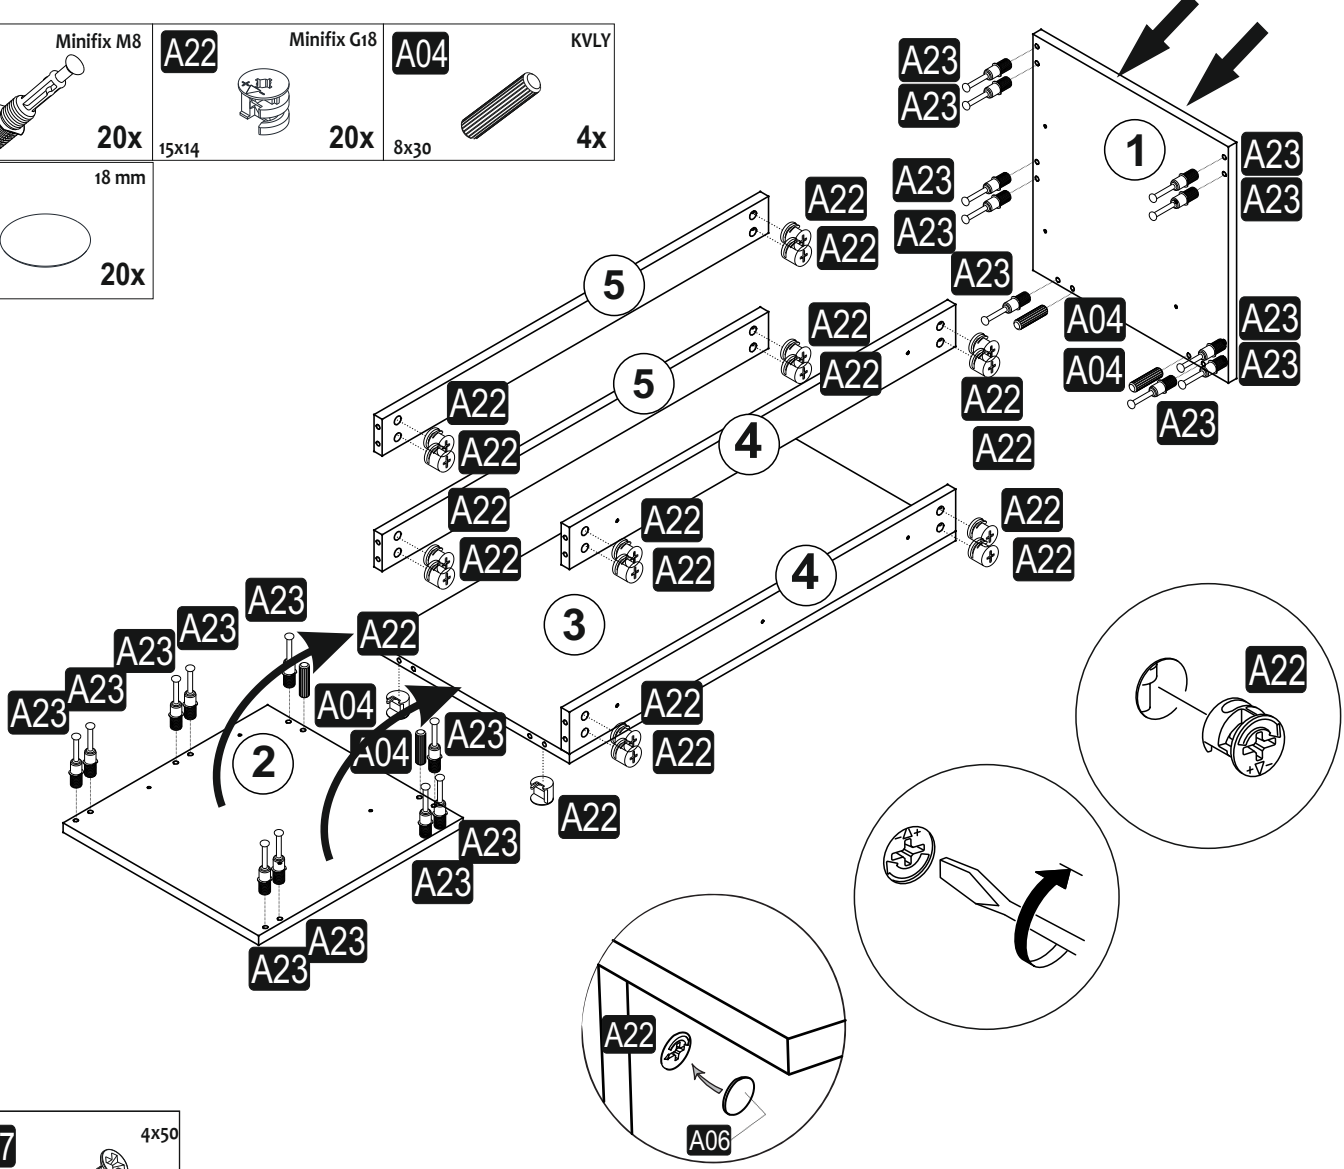

Homeline GmbH & Co.KG Siegfriedstr. 96,32756 Detmold

DENIZ

www.homeline1.de

30min

A23 Minifix M8 8x34 32x	A22 Minifix G18 15x14 32x	A04 KVLV 8x30 4x	A42 5x70 8x	A18 3,5x18 16x
R05 BLY RAY 17x406 2x	V30 MTRK VD 4x15 4x	A48 AC 52x	A17 4x50 20x	A16 DB 8mm 8x
A06 P BYZ 18 mm 32x	A29 LA 2x			

.01	1	450	430	18
.02	1	450	430	18
.03	1	850	430	18
.04	2	850	80	18
.05	2	850	70	18
.06	1	882	195	18
.07	1	882	195	18
.08	2	400	96	18
.09	2	400	96	18
.10	1	806	96	18
.11	2	275	96	18
.12	1	220	96	18
.13	1	400	96	18
.14	1	400	96	18
.15	1	842	406	3
.16	2	302	406	3
.17	1	238	157	3

1

A23 Minifix M8 8x34 20x	A22 Minifix G18 15x14 20x	A04 KVLV 8x30 4x
A06 18 mm P BYZ 20x		

2

A17 4x50 2x

3

R05	BLY RAY
	
17x406	2x
A18	3,5x18
	8x

4

A17	4x50
	
	4x

10

11

12

13

14