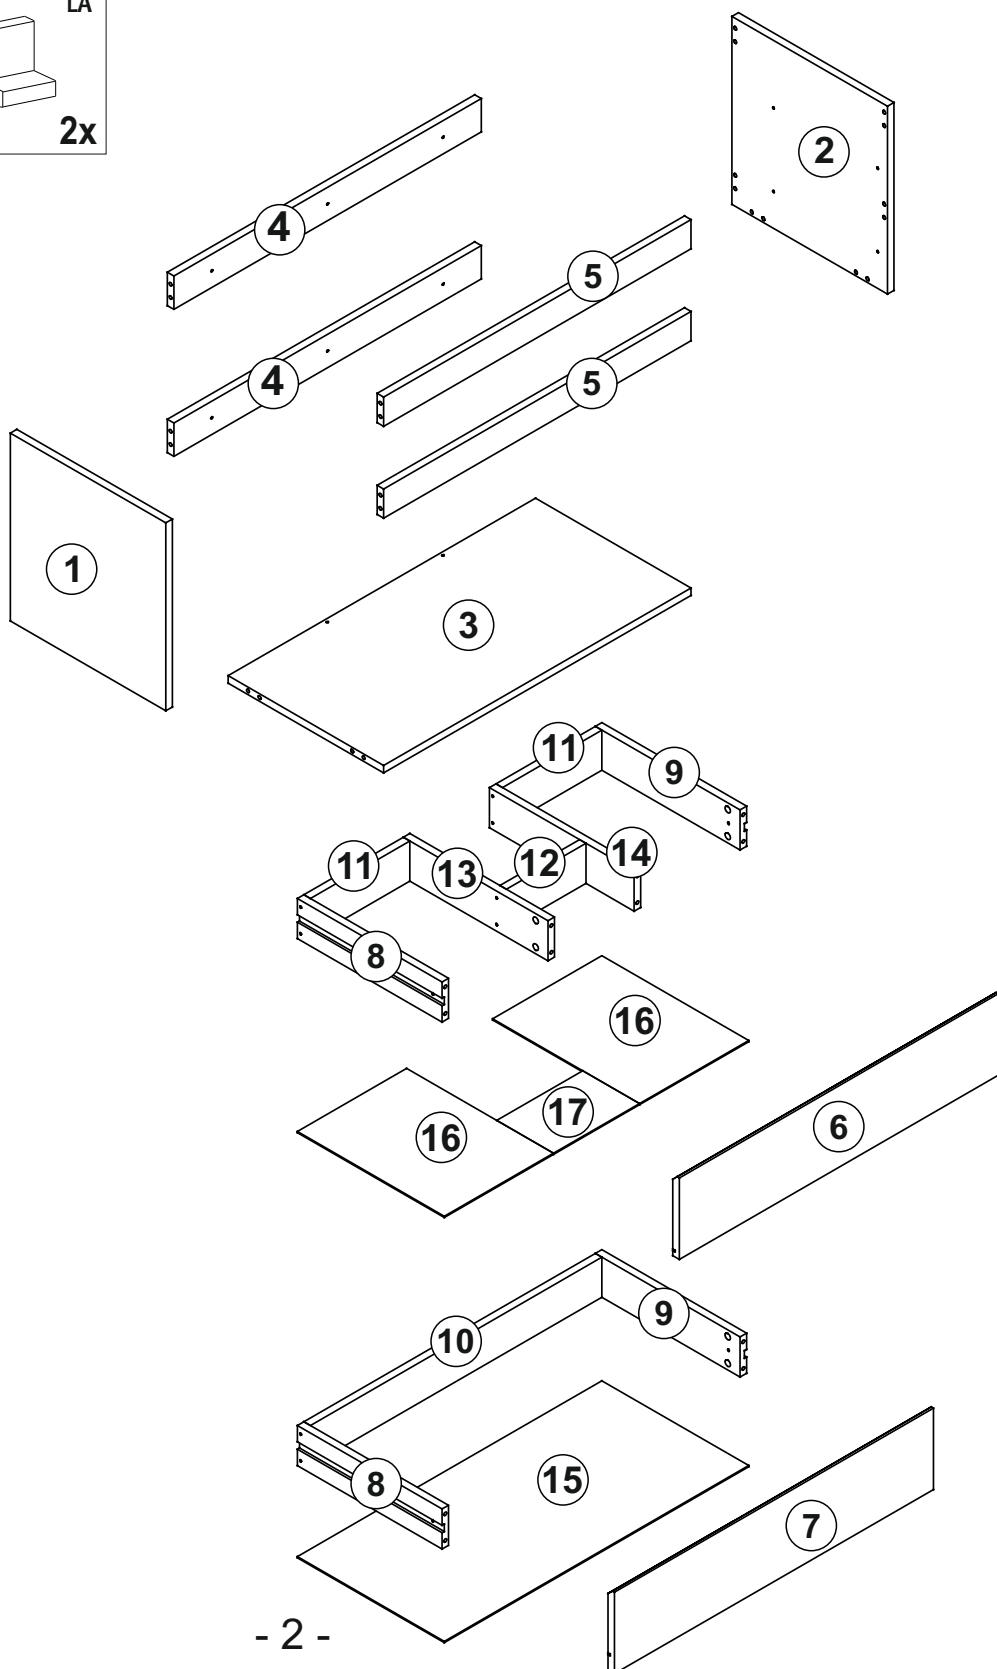

Homeline GmbH & Co.KG Siegfriedstr. 96,32756 Detmold

DENIZ

www.homeline1.de

30min

A23 Minifix M8 8x34 32x	A22 Minifix G18 15x14 32x	A04 KVLV 8x30 4x	A42 5x70 8x	A18 3,5x18 16x
R05 BLY RAY 17x406 2x	V30 MTRK VD 4x15 4x	A48 AC 52x	A17 4x50 20x	A16 DB 8mm 8x
A06 P BYZ 18 mm 32x	A29 LA 2x			

.01	1	450	430	18
.02	1	450	430	18
.03	1	850	430	18
.04	2	850	80	18
.05	2	850	70	18
.06	1	882	195	18
.07	1	882	195	18
.08	2	400	96	18
.09	2	400	96	18
.10	1	806	96	18
.11	2	275	96	18
.12	1	220	96	18
.13	1	400	96	18
.14	1	400	96	18
.15	1	842	406	3
.16	2	302	406	3
.17	1	238	157	3

1

A23 Minifix M8 8x34 20x	A22 Minifix G18 15x14 20x	A04 KVLV 8x30 4x
A06 18 mm P BYZ 20x		

2

A17 4x50 2x

3

R05	BLY RAY
	
17x406	2x
A18	3,5x18
	8x

4

A17	4x50
	
	4x

10

11

12

13

14