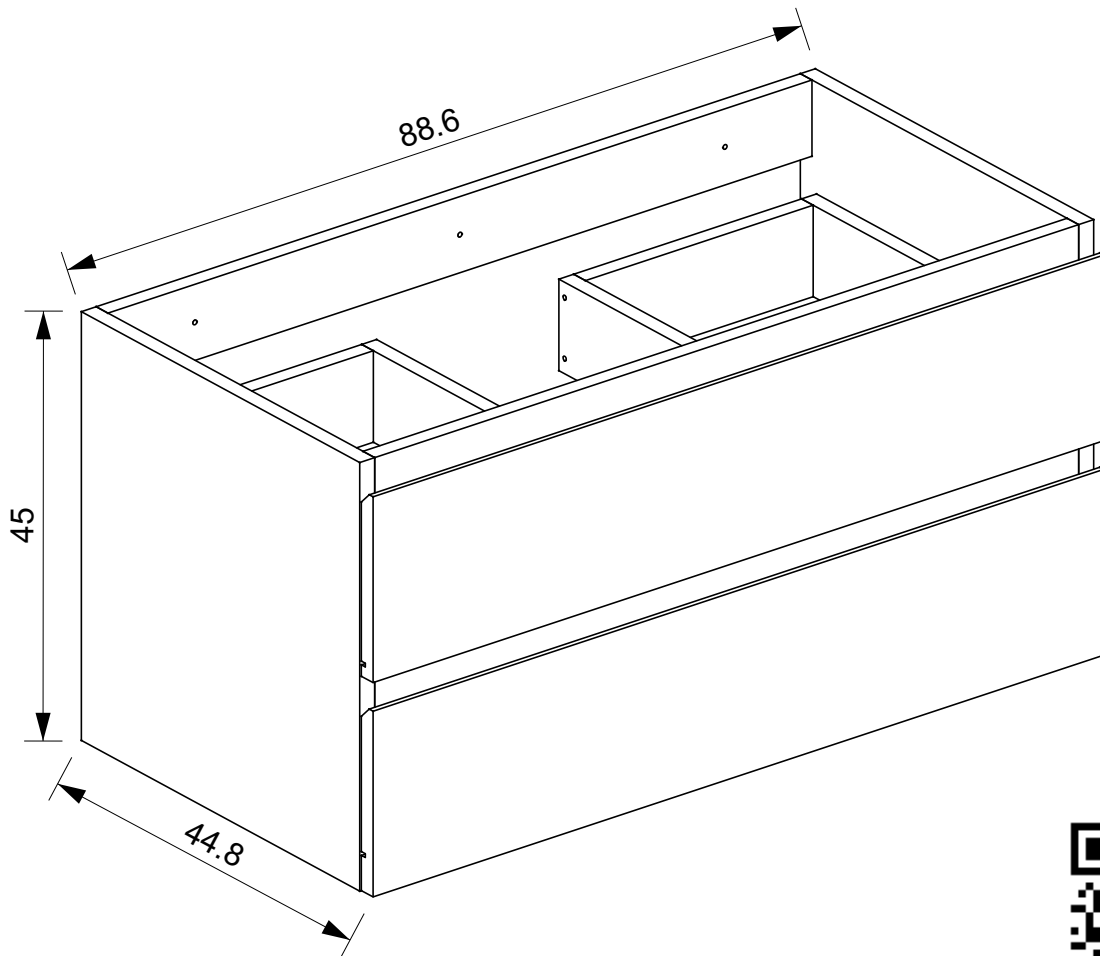

Homeline GmbH & Co.KG Siegfriedstr. 96,32756 Detmold

DENIZ

www.homeline1.de

30min

A23 Minifix M8 8x34 32x	A22 Minifix G18 15x14 32x	A04 KVLV 8x30 4x	A42 5x70 8x	A18 3,5x18 16x
R05 BLY RAY 17x406 2x	V30 MTRK VD 4x15 4x	A48 AC 52x	A17 4x50 20x	A16 DB 8mm 8x
A06 P BYZ 18 mm 32x	A29 LA 2x			

.01	1	450	430	18
.02	1	450	430	18
.03	1	850	430	18
.04	2	850	80	18
.05	2	850	70	18
.06	1	882	195	18
.07	1	882	195	18
.08	2	400	96	18
.09	2	400	96	18
.10	1	806	96	18
.11	2	275	96	18
.12	1	220	96	18
.13	1	400	96	18
.14	1	400	96	18
.15	1	842	406	3
.16	2	302	406	3
.17	1	238	157	3