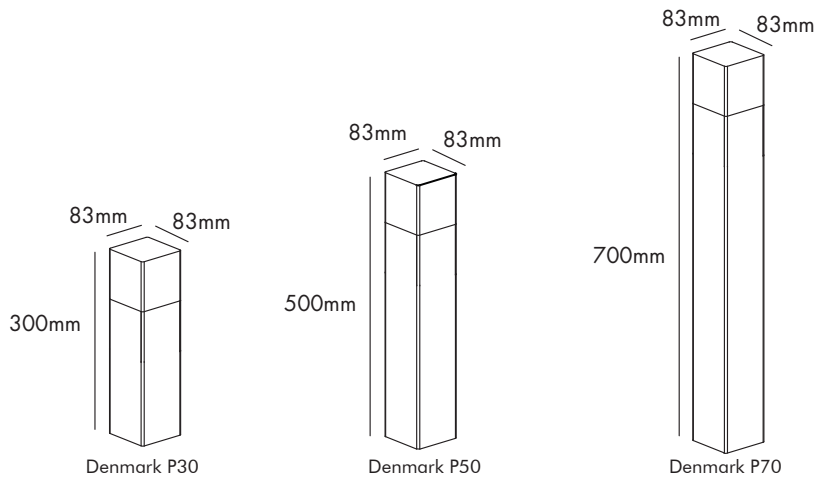

INSTRUCTION MANUAL

Denmark P30/50/70 Black

102681 / 102682 / 102683 / 104338 / 104339

<p>1.</p>	<p>2.</p>	<p>3.</p>
<p>4.</p> <p>INCOMING SUPPLY</p> <p>LIVE (Brown or Red) →</p> <p>EATRH (Green & Yellow) →</p> <p>NEUTRAL (Blue or Black) →</p> <p>TO FITTING</p> <p>LIVE →</p> <p>EATRH →</p> <p>NEUTRAL →</p>	<p>5.</p>	<p>6.</p>

Overall Size:

FittinQ B.V.

Smaragdweg 52, 5527 LB Hapert, The Netherlands
www.qazqa.nl

QAZQA