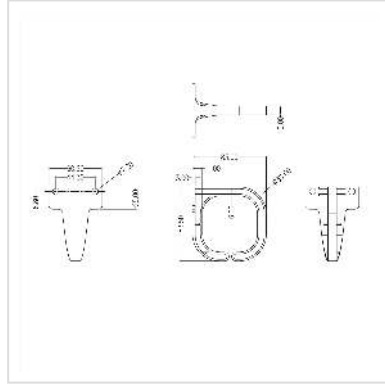

# VALUE Kabelöse, 80×80 mm, Kunststoff, schwarz

<b>Artikelnummer</b>	26.99.0318
<b>Hersteller</b>	VALUE
<b>Hersteller-Art.-Nr.</b>	26.99.0318
<b>EAN (Einzelstück)</b>	7630049618725

**Kabelöse aus weichem Kunststoff für leichtes und flexibles Durchführen von Kabeln - die Größe von 80x80 mm bietet reichlich Platz für Ihre Kabelstränge und sorgt für aufgeräumte Netzwerktechnik in Ihrem Serverschrank**

- Zur Montage an 19"-Winkelprofilen
- Hilft bei der sauberen Verkabelung Ihrer Netzwerktechnik
- Vertikale Kabelführung seitlich vor dem 19"-Winkel
- Kabelmanager aus Kunststoff in 80x80 mm

## Technische Daten

Hersteller	VALUE
Produktgruppe	19"/-/10"-Kabelmanagement
Produkttyp	Kabelöse
Farbe	schwarz
Lieferumfang	Kabelöse
Breite	80 mm
Tiefe	80 mm
Gewicht	40.1 g