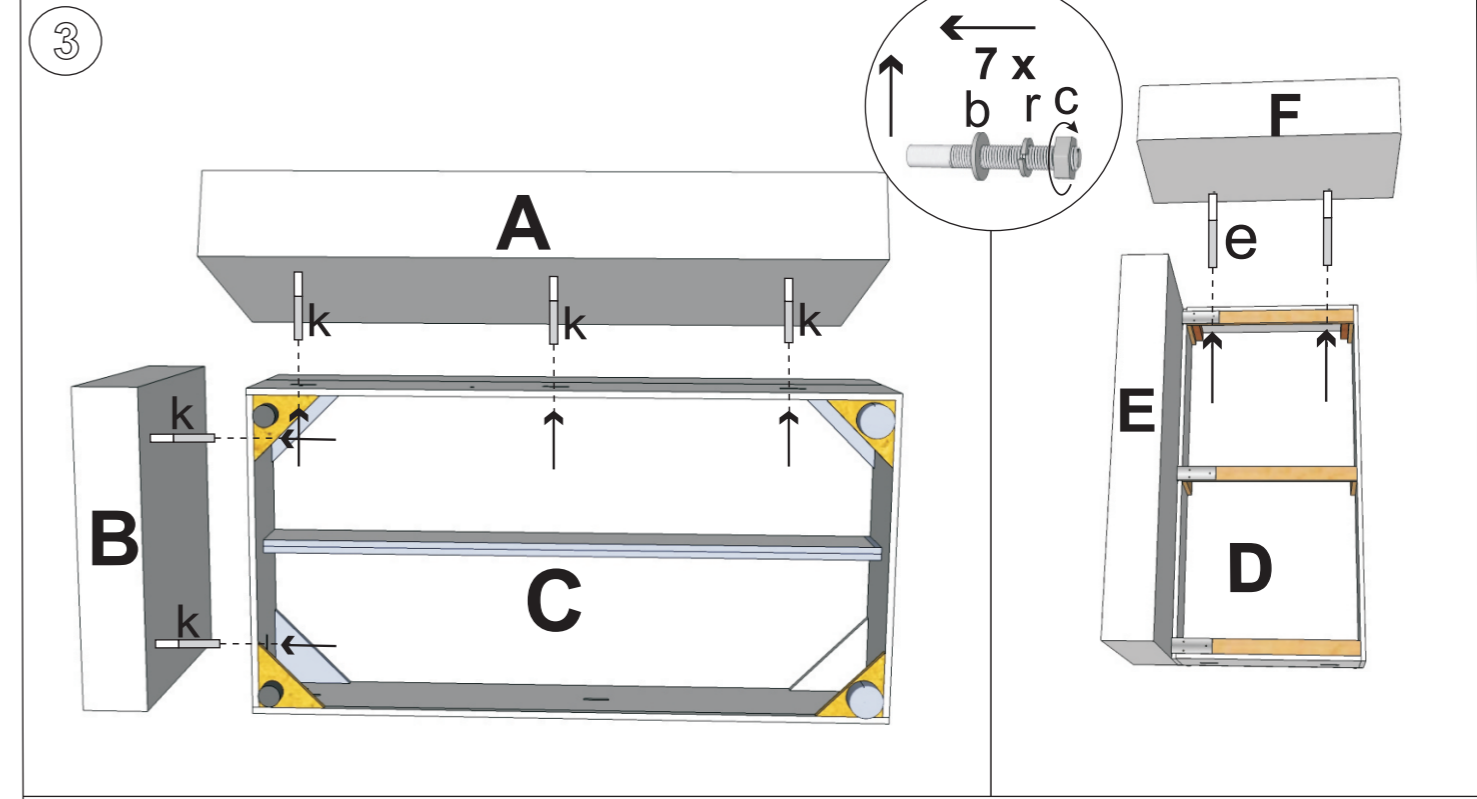

2x (M8x60) a	5x (M8x90) k	12x j	9x Ø8 b	9x r	9x M8 c	9x (4x16) d	4x s
6x (5x50) t	2x (M6x35) g	8x y	2x (M8x70) e		1x 35cm 3	1x 45cm 2	5x 65cm 1

COLI1

COLI2

COLI3

PARMA CORD MATMIX

- (DE) Montageanleitung
- (PL) Instrukcja montażu
- (NL) Handleiding voor de montage
- (GB) Assembly instructions
- (TR) Montaj talimatı
- (RU) Инструкция по монтажу
- (IT) Istruzioni di montaggio
- (FR) Notice de montage
- (RO) Instrucțiuni de asamblare
- (SK) Montážny návod
- (CZ) Montážní návod
- (HU) Szerelési útmutató

2x (M8x60) a	5x (M8x90) k	12x j	9x Ø8 b	9x r	9x M8 c	9x (4x16) d	4x s
6x (5x50) t	2x (M6x35) g	8x y	2x (M8x70) e		1x 35cm 3	1x 45cm 2	5x 65cm 1