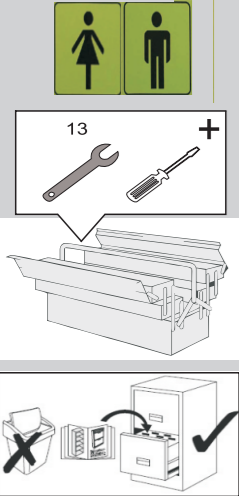

2x (M8x60) a	5x (M8x90) k	12x j	9x Ø8 b	9x r	9x M8 c	9x (4x16) d	4x s
6x (5x50) t	2x (M6x35) g	8x y	2x (M8x70) e		1x 35cm 3	1x 45cm 2	5x 65cm 1

COLI1

COLI2

COLI3

PARMA CORD MATMIX

- (DE) Montageanleitung
- (PL) Instrukcja montażu
- (NL) Handleiding voor de montage
- (GB) Assembly instructions
- (TR) Montaj talimatı
- (RU) Инструкция по монтажу
- (IT) Istruzioni di montaggio
- (FR) Notice de montage
- (RO) Instrucțiuni de asamblare
- (SK) Montážny návod
- (CZ) Montážní návod
- (HU) Szerelési útmutató

2x (M8x60) a	5x (M8x90) k	12x j	9x Ø8 b	9x r	9x M8 c	9x (4x16) d	4x s
6x (5x50) t	2x (M6x35) g	8x y	2x (M8x70) e		1x 35cm 3	1x 45cm 2	5x 65cm 1