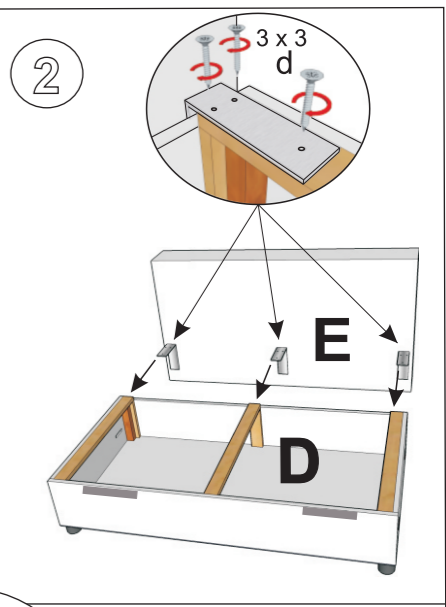

2x (M8x60) a	5x (M8x90) k	12x j	9x Ø8 b	9x r	9x M8 c	9x (4x16) d	4x s
6x (5x50) t	2x (M6x35) g	8x y	2x (M8x70) e		1x 35cm 3	1x 45cm 2	5x 65cm 1

COLI1

COLI2

COLI3

PARMA CORD MATMIX

- (DE) Montageanleitung
- (PL) Instrukcja montażu
- (NL) Handleiding voor de montage
- (GB) Assembly instructions
- (TR) Montaj talimatı
- (RU) Инструкция по монтажу
- (IT) Istruzioni di montaggio
- (FR) Notice de montage
- (RO) Instrucțiuni de asamblare
- (SK) Montážny návod
- (CZ) Montážní návod
- (HU) Szerelési útmutató

2x (M8x60) a	5x (M8x90) k	12x j	9x Ø8 b	9x r	9x M8 c	9x (4x16) d	4x s
6x (5x50) t	2x (M6x35) g	8x y	2x (M8x70) e		1x 35cm 3	1x 45cm 2	5x 65cm 1