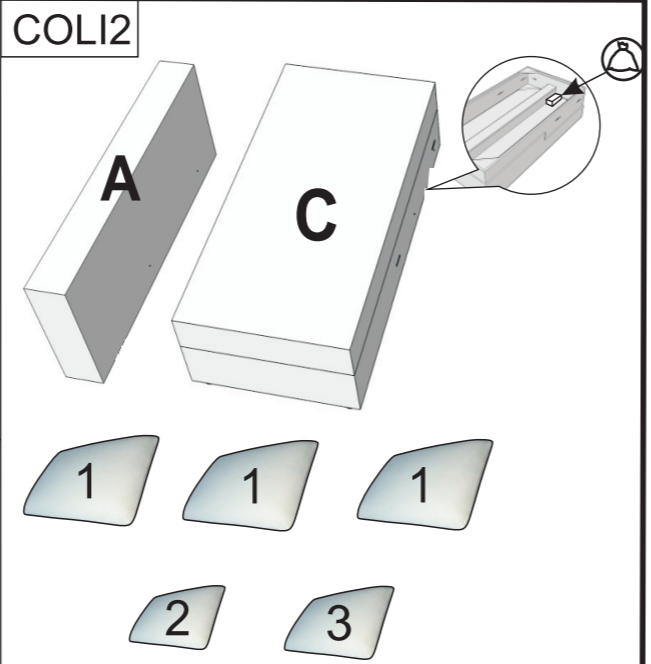

PARMA CORD MATMIX

- (DE) Montageanleitung
- (PL) Instrukcja montażu
- (NL) Handleiding voor de montage
- (GB) Assembly instructions
- (TR) Montaj talimatı
- (RU) Инструкция по монтажу
- (IT) Istruzioni di montaggio
- (FR) Notice de montage
- (RO) Instrucțiuni de asamblare
- (SK) Montážny návod
- (CZ) Montážní návod
- (HU) Szerelési útmutató

2x (M8x60) a	5x (M8x90) k	12x j	9x Ø8 b	9x r	9x M8 c	9x (4x16) d	4x s
6x (5x50) t	2x (M6x35) g	8x y	2x (M8x70) e		1x 35cm 3	1x 45cm 2	5x 65cm 1

COLI1

COLI2

COLI3

PARMA CORD MATMIX

- (DE) Montageanleitung
- (PL) Instrukcja montażu
- (NL) Handleiding voor de montage
- (GB) Assembly instructions
- (TR) Montaj talimatı
- (RU) Инструкция по монтажу
- (IT) Istruzioni di montaggio
- (FR) Notice de montage
- (RO) Instrucțiuni de asamblare
- (SK) Montážny návod
- (CZ) Montážní návod
- (HU) Szerelési útmutató

2x (M8x60) a	5x (M8x90) k	12x j	9x Ø8 b	9x r	9x M8 c	9x (4x16) d	4x s
6x (5x50) t	2x (M6x35) g	8x y	2x (M8x70) e		1x 35cm 3	1x 45cm 2	5x 65cm 1