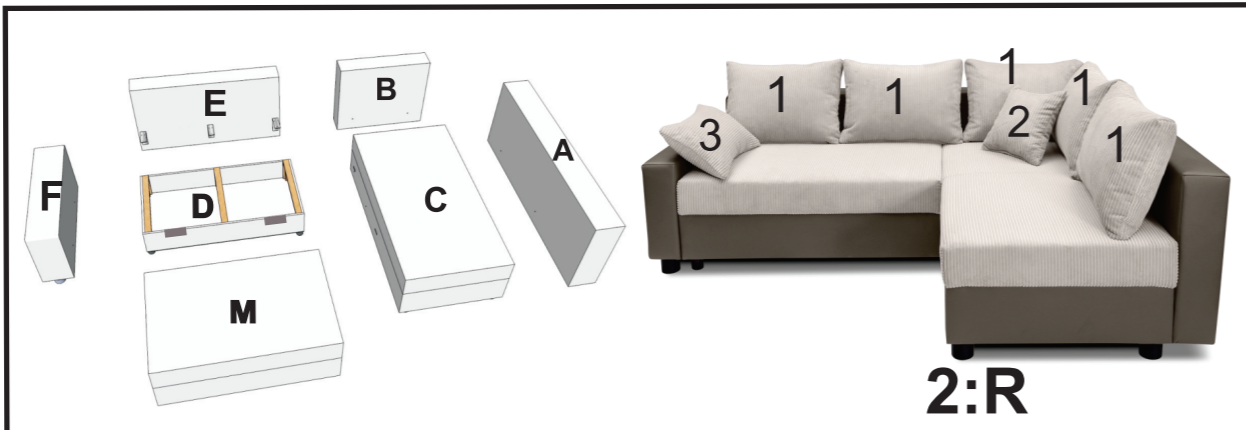

2x (M8x60) a	5x (M8x90) k	12x j	9x Ø8 b	9x r	9x M8 c	9x (4x16) d	4x s
6x (5x50) t	2x (M6x35) g	8x y	2x (M8x70) e		1x 35cm 3	1x 45cm 2	5x 65cm 1

COLI1

COLI2

COLI3

PARMA CORD MATMIX

- (DE) Montageanleitung
- (PL) Instrukcja montażu
- (NL) Handleiding voor de montage
- (GB) Assembly instructions
- (TR) Montaj talimatı
- (RU) Инструкция по монтажу
- (IT) Istruzioni di montaggio
- (FR) Notice de montage
- (RO) Instrucțiuni de asamblare
- (SK) Montážny návod
- (CZ) Montážní návod
- (HU) Szerelési útmutató

2x (M8x60) a	5x (M8x90) k	12x j	9x Ø8 b	9x r	9x M8 c	9x (4x16) d	4x s
6x (5x50) t	2x (M6x35) g	8x y	2x (M8x70) e		1x 35cm 3	1x 45cm 2	5x 65cm 1