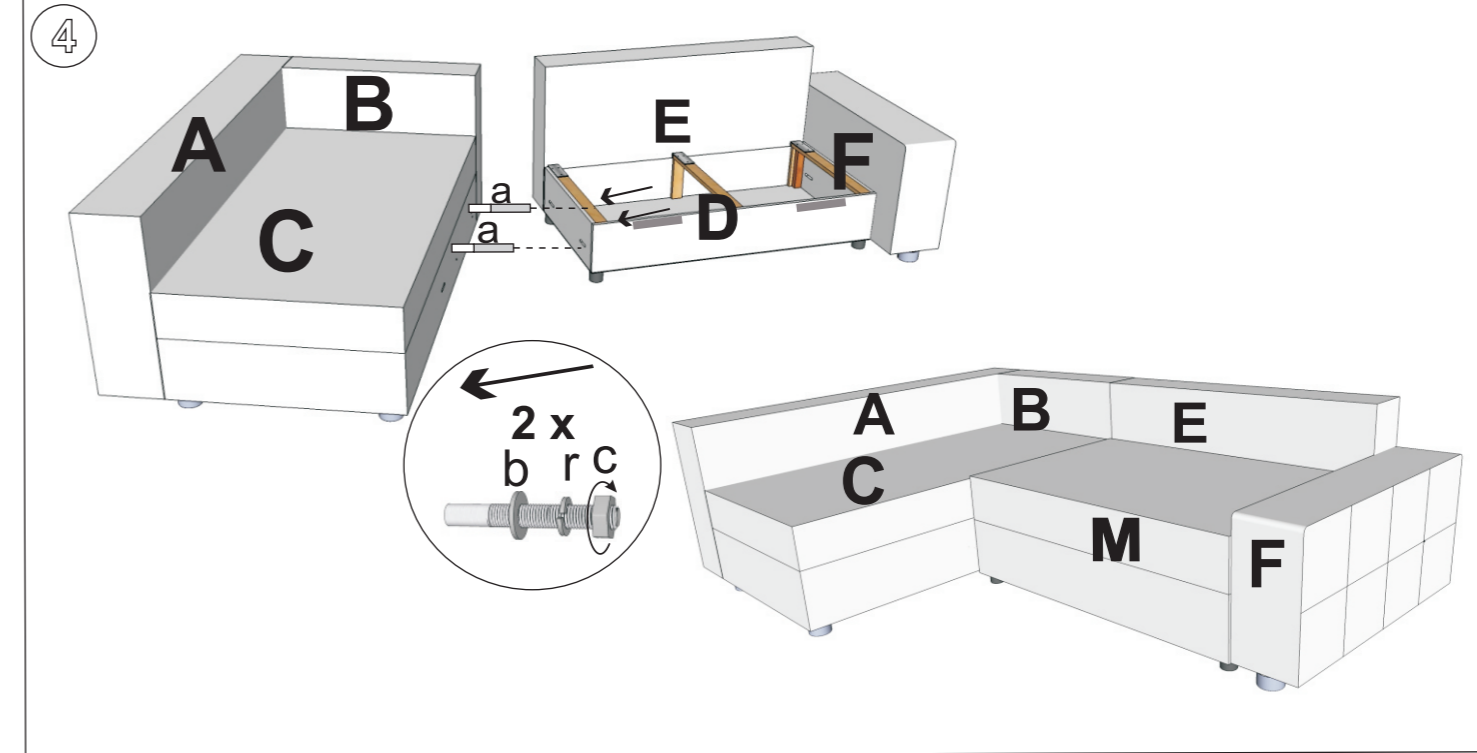

2x (M8x60) a	5x (M8x90) k	12x j	9x Ø8 b	9x r	9x M8 c	9x (4x16) d	4x s
6x (5x50) t	2x (M6x35) g	8x y	2x (M8x70) e		1x 35cm 3	1x 45cm 2	5x 65cm 1

COLI1

COLI2

COLI3

PARMA CORD MATMIX

- (DE) Montageanleitung
- (PL) Instrukcja montażu
- (NL) Handleiding voor de montage
- (GB) Assembly instructions
- (TR) Montaj talimatı
- (RU) Инструкция по монтажу
- (IT) Istruzioni di montaggio
- (FR) Notice de montage
- (RO) Instrucțiuni de asamblare
- (SK) Montážny návod
- (CZ) Montážní návod
- (HU) Szerelési útmutató

2x (M8x60) a	5x (M8x90) k	12x j	9x Ø8 b	9x r	9x M8 c	9x (4x16) d	4x s
6x (5x50) t	2x (M6x35) g	8x y	2x (M8x70) e		1x 35cm 3	1x 45cm 2	5x 65cm 1