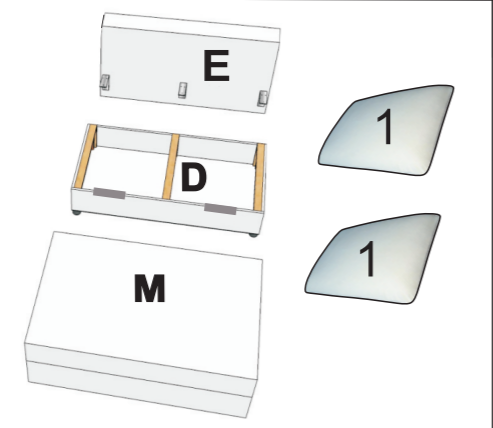

PARMA CORD MATMIX

- (DE) Montageanleitung
- (PL) Instrukcja montażu
- (NL) Handleiding voor de montage
- (GB) Assembly instructions
- (TR) Montaj talimatı
- (RU) Инструкция по монтажу
- (IT) Istruzioni di montaggio
- (FR) Notice de montage
- (RO) Instrucțiuni de asamblare
- (SK) Montážny návod
- (CZ) Montážní návod
- (HU) Szerelési útmutató

2x (M8x60) a	5x (M8x90) k	12x j	9x Ø8 b	9x r	9x M8 c	9x (4x16) d	4x s
6x (5x50) t	2x (M6x35) g	8x y	2x (M8x70) e		1x 35cm 3	1x 45cm 2	5x 65cm 1

COLI1

COLI2

COLI3

PARMA CORD MATMIX

- (DE) Montageanleitung
- (PL) Instrukcja montażu
- (NL) Handleiding voor de montage
- (GB) Assembly instructions
- (TR) Montaj talimatı
- (RU) Инструкция по монтажу
- (IT) Istruzioni di montaggio
- (FR) Notice de montage
- (RO) Instrucțiuni de asamblare
- (SK) Montážny návod
- (CZ) Montážní návod
- (HU) Szerelési útmutató

2x (M8x60) a	5x (M8x90) k	12x j	9x Ø8 b	9x r	9x M8 c	9x (4x16) d	4x s
6x (5x50) t	2x (M6x35) g	8x y	2x (M8x70) e		1x 35cm 3	1x 45cm 2	5x 65cm 1