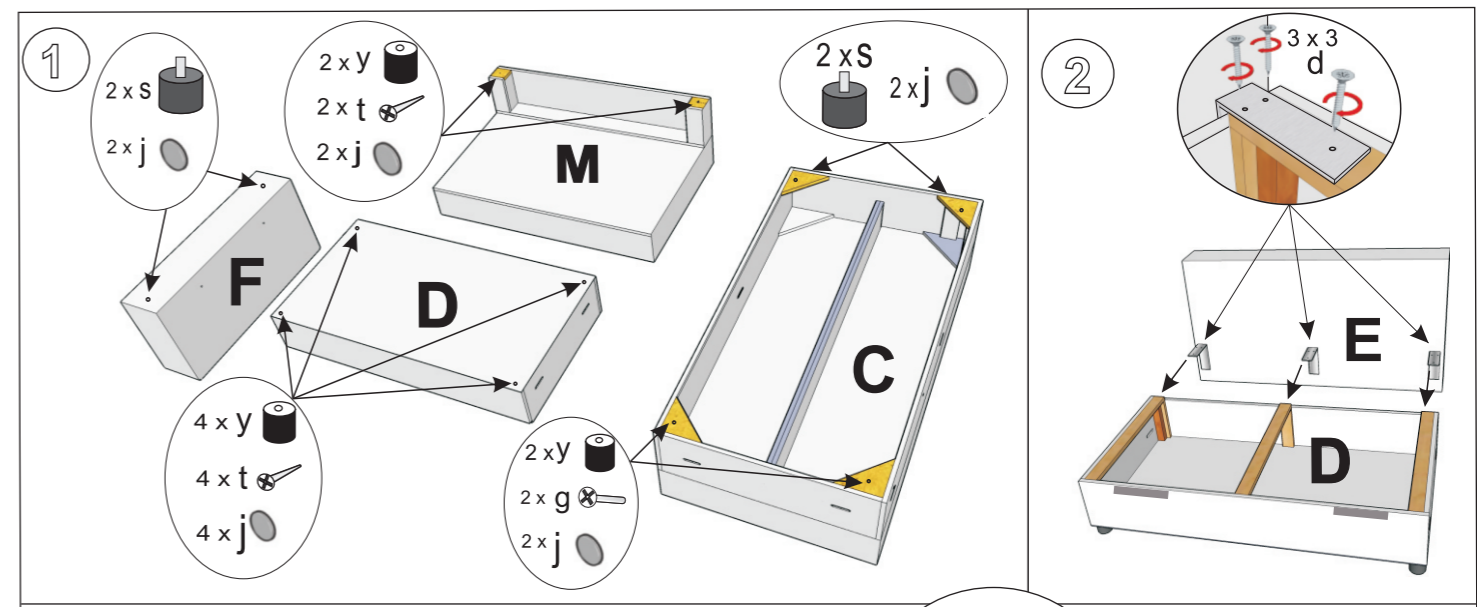

2x (M8x60) a	5x (M8x90) k	12x j	9x Ø8 b	9x r	9x M8 c	9x (4x16) d	4x s
6x (5x50) t	2x (M6x35) g	8x y	2x (M8x70) e		1x 35cm 3	1x 45cm 2	5x 65cm 1

COLI1

COLI2

COLI3

PARMA CORD MATMIX

- (DE) Montageanleitung
- (PL) Instrukcja montażu
- (NL) Handleiding voor de montage
- (GB) Assembly instructions
- (TR) Montaj talimatı
- (RU) Инструкция по монтажу
- (IT) Istruzioni di montaggio
- (FR) Notice de montage
- (RO) Instrucțiuni de asamblare
- (SK) Montážny návod
- (CZ) Montážní návod
- (HU) Szerelési útmutató

2x (M8x60) a	5x (M8x90) k	12x j	9x Ø8 b	9x r	9x M8 c	9x (4x16) d	4x s
6x (5x50) t	2x (M6x35) g	8x y	2x (M8x70) e		1x 35cm 3	1x 45cm 2	5x 65cm 1